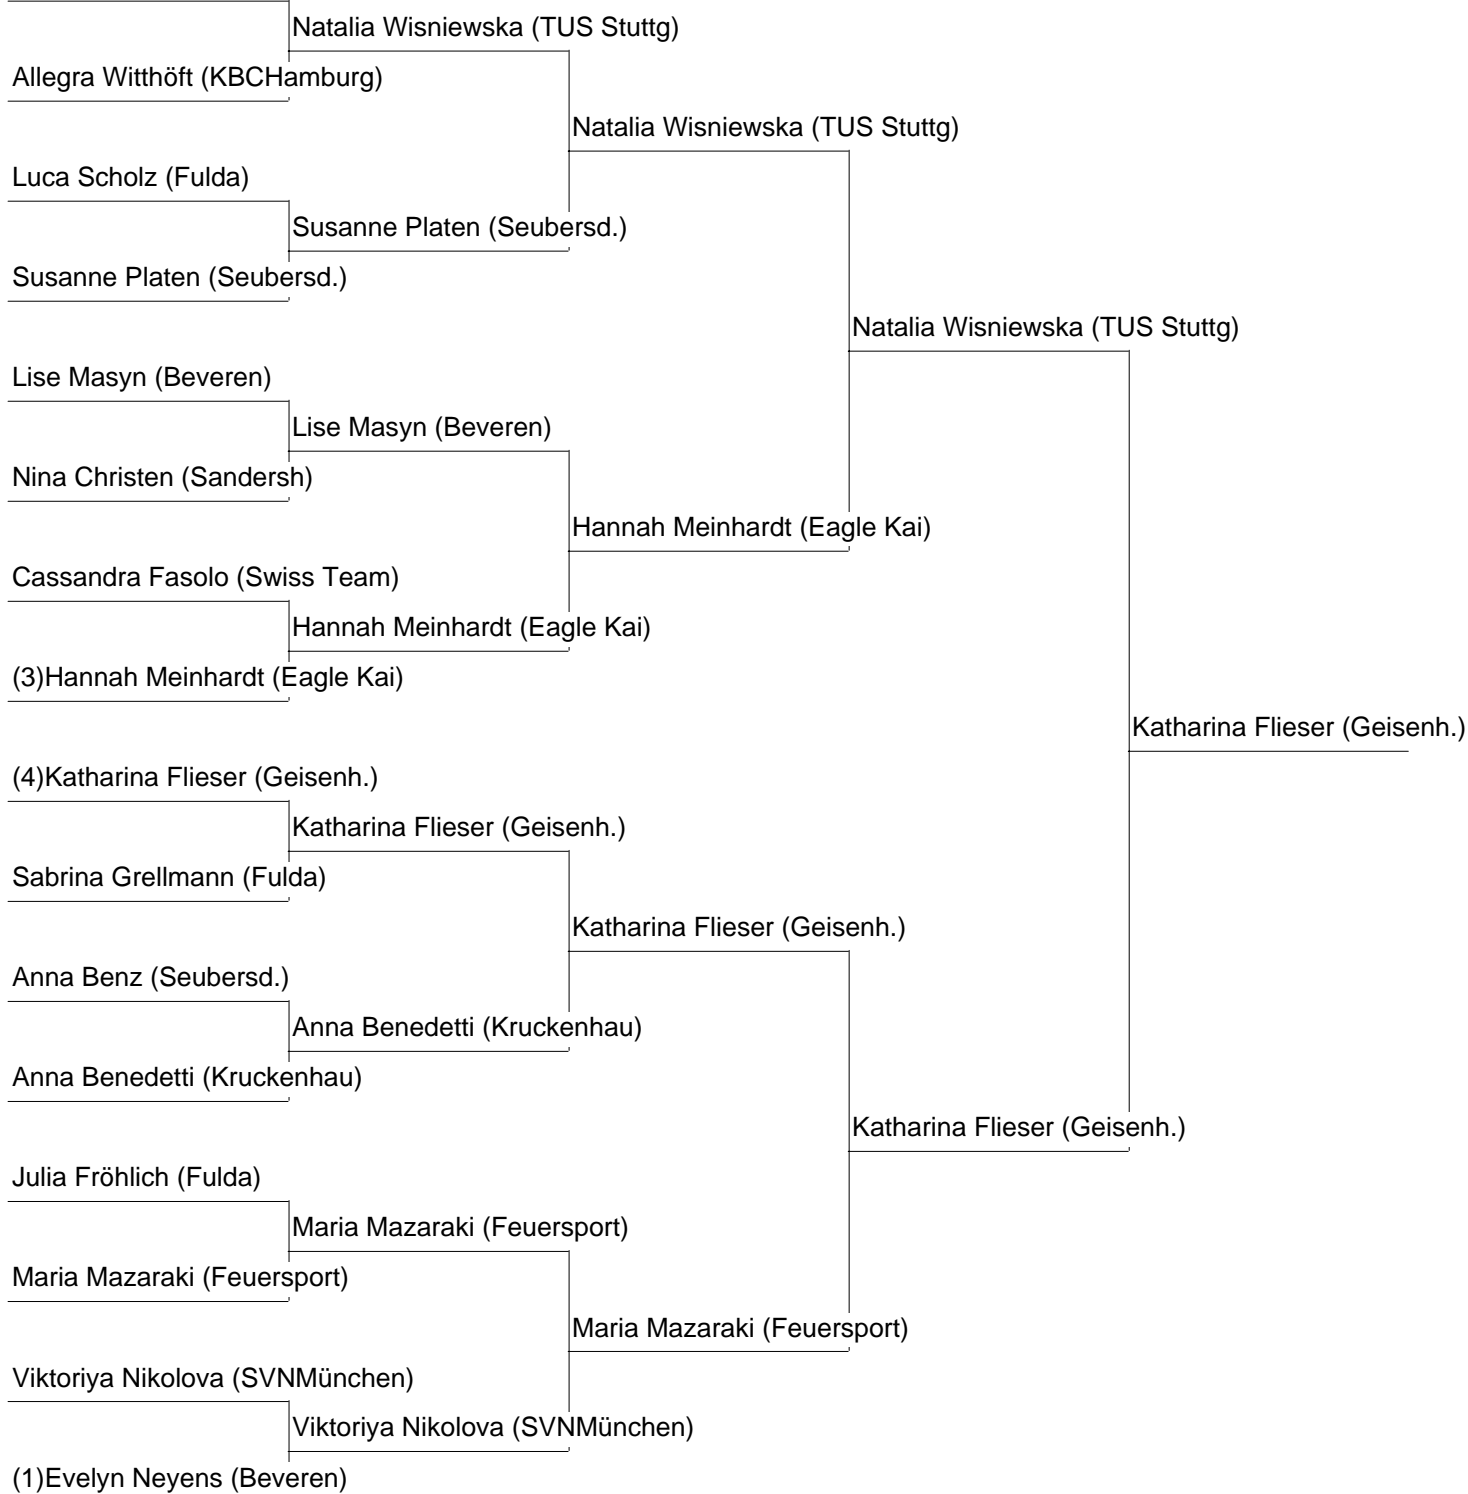

# Damen PF -60 Kg

German Open 2013  
Ebern  
16.03.2013

(2) Natalia Wisniewska (TUS Stuttg)