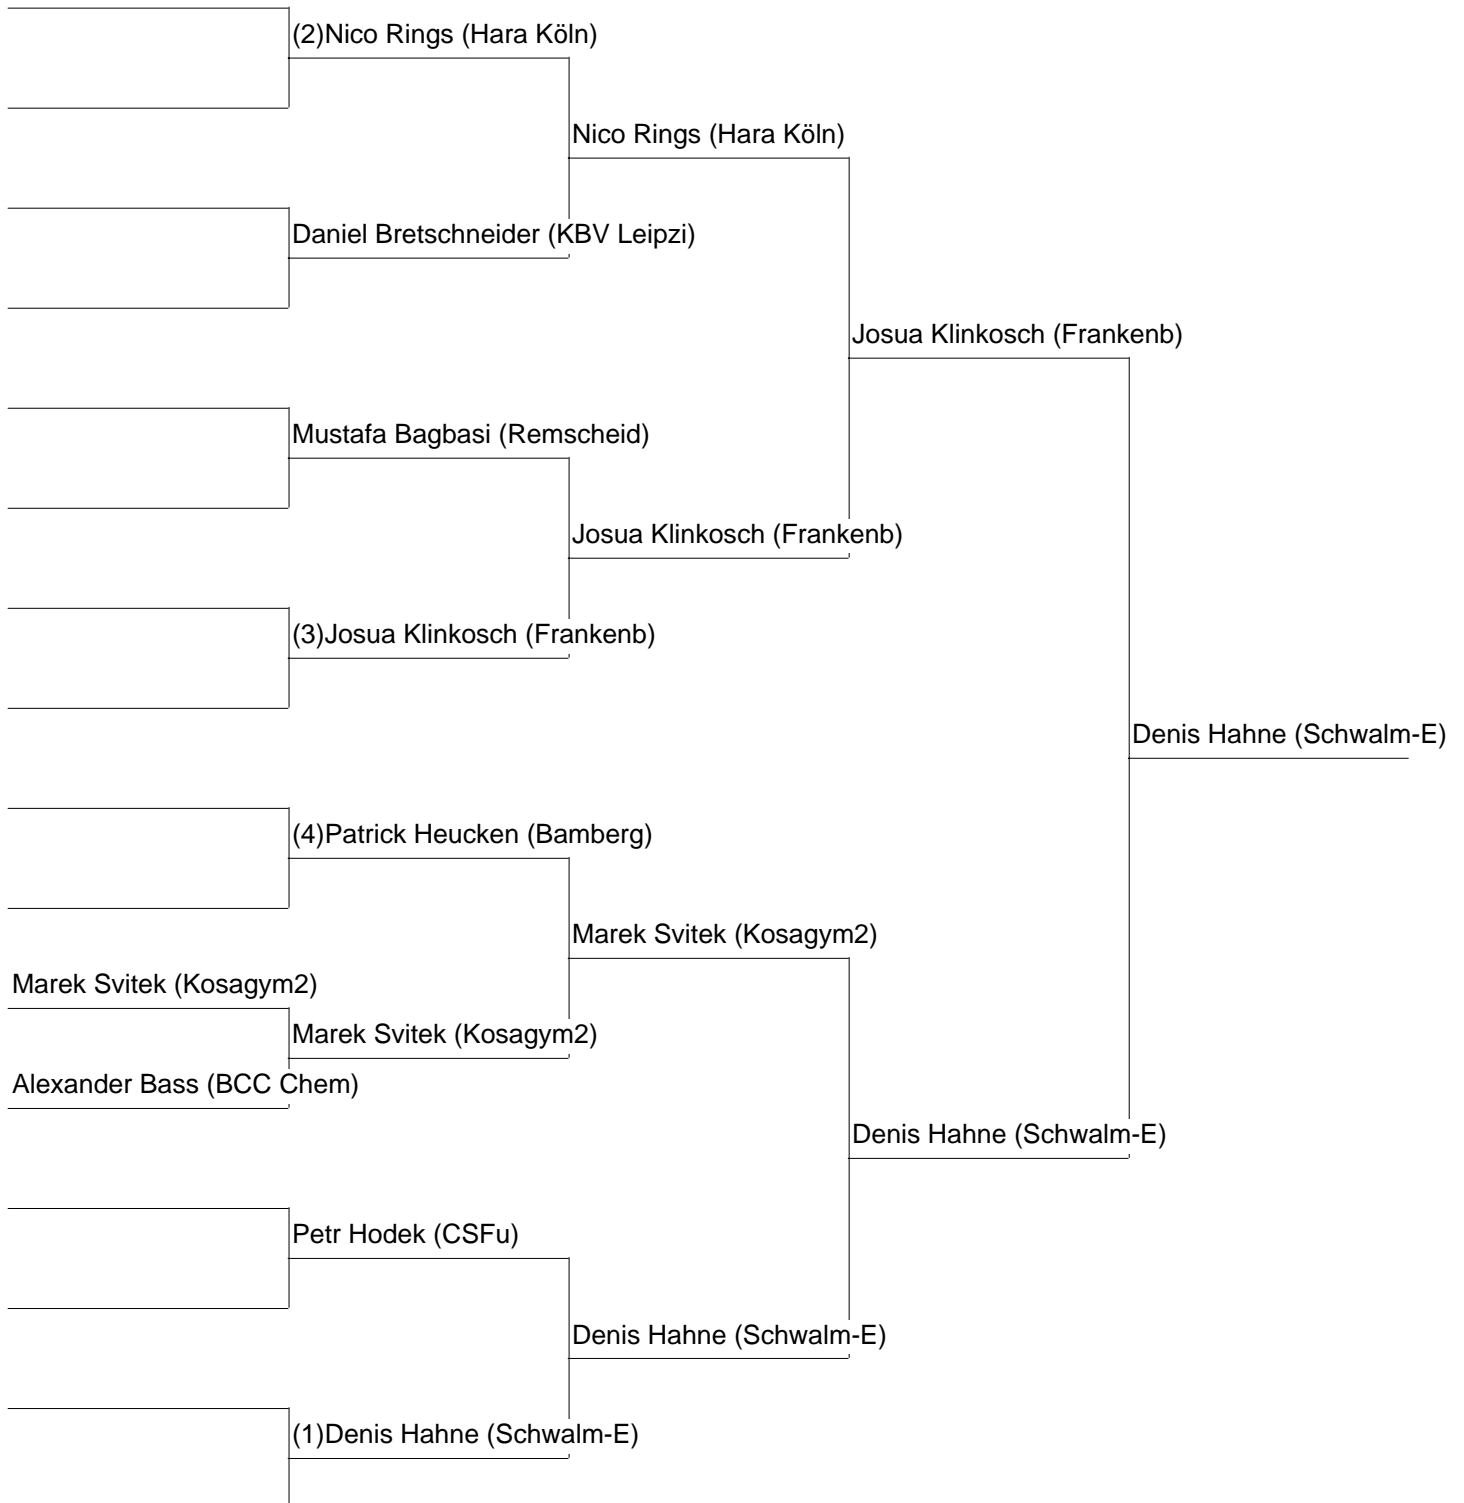

Herren LK -74 kg

German Open 2013
Ebern
16.03.2013