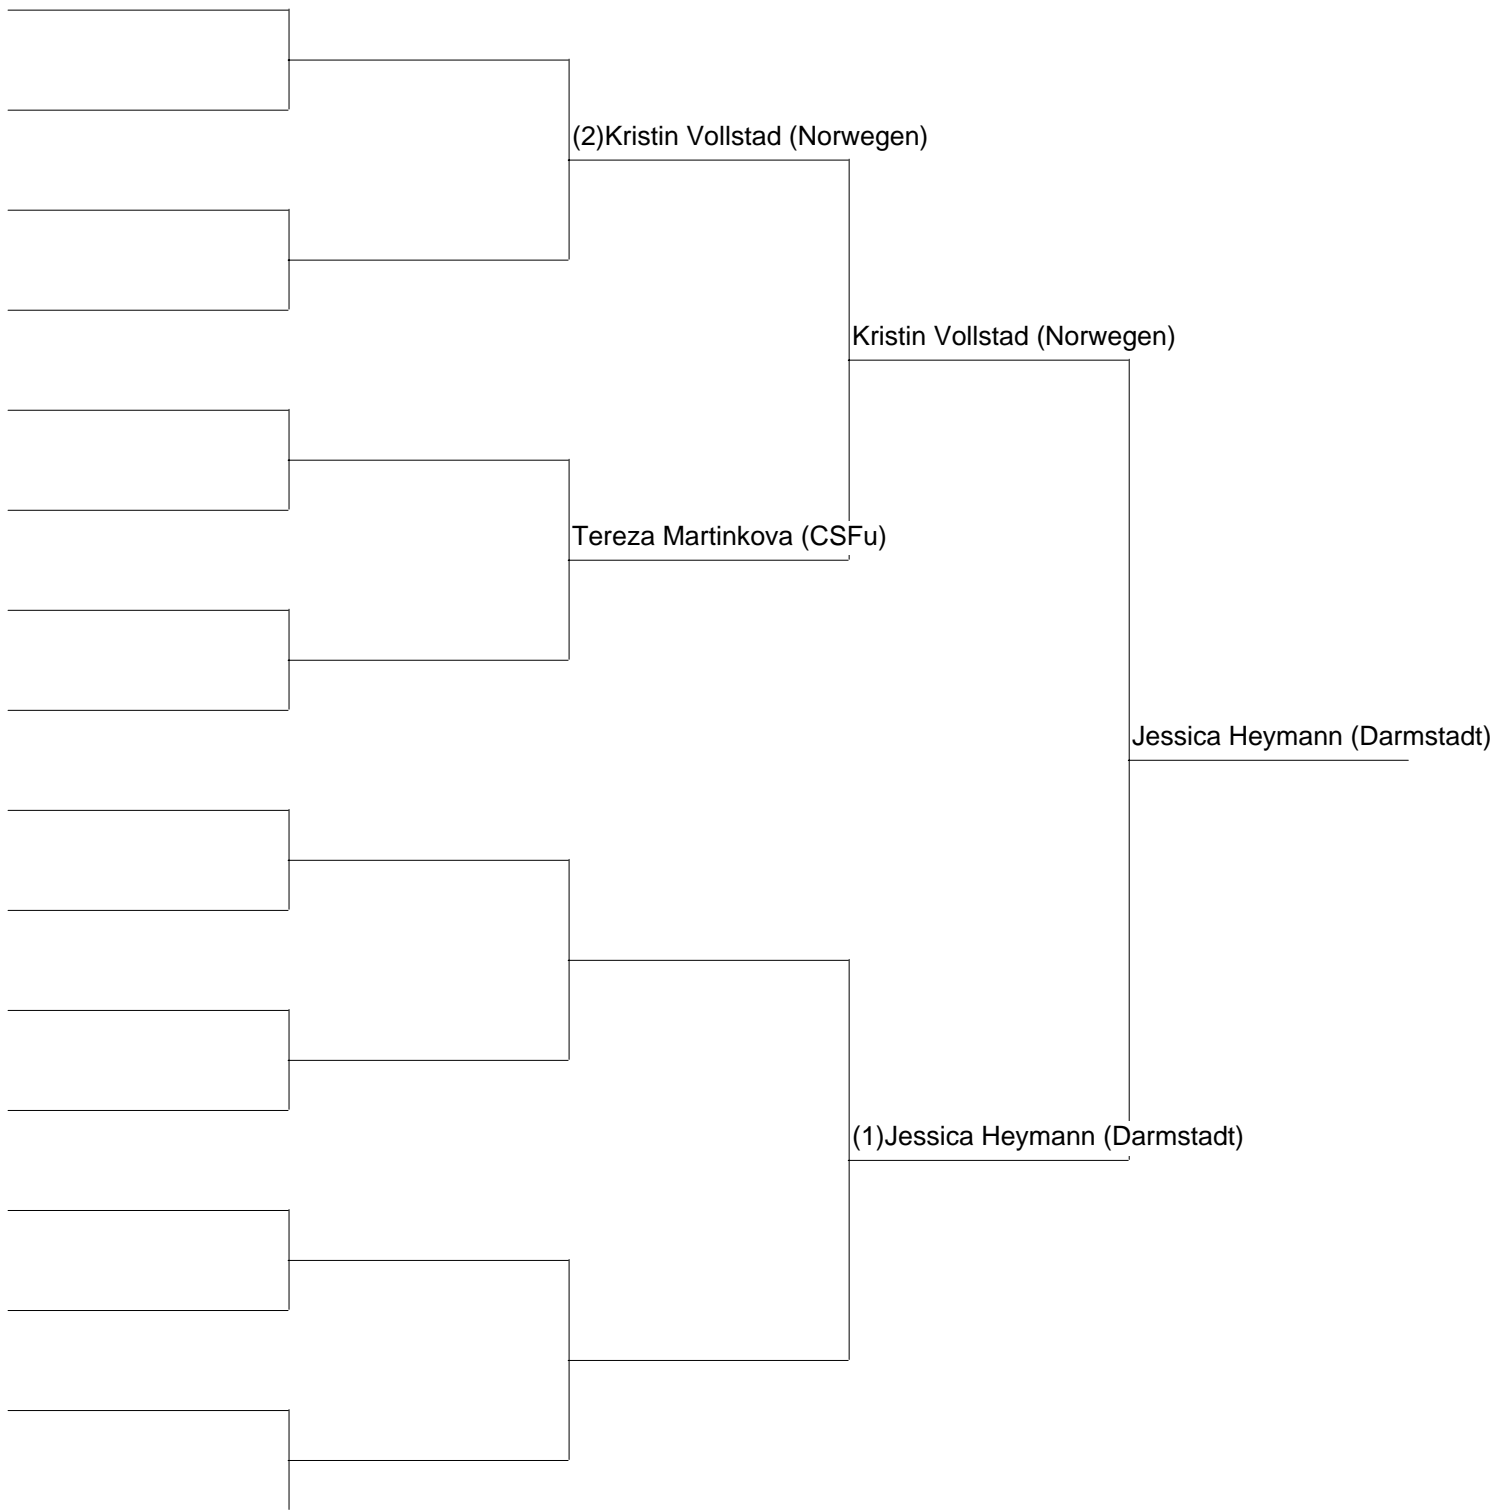

Damen VK -56 Kg

German Open 2013
Ebern
16.03.2013