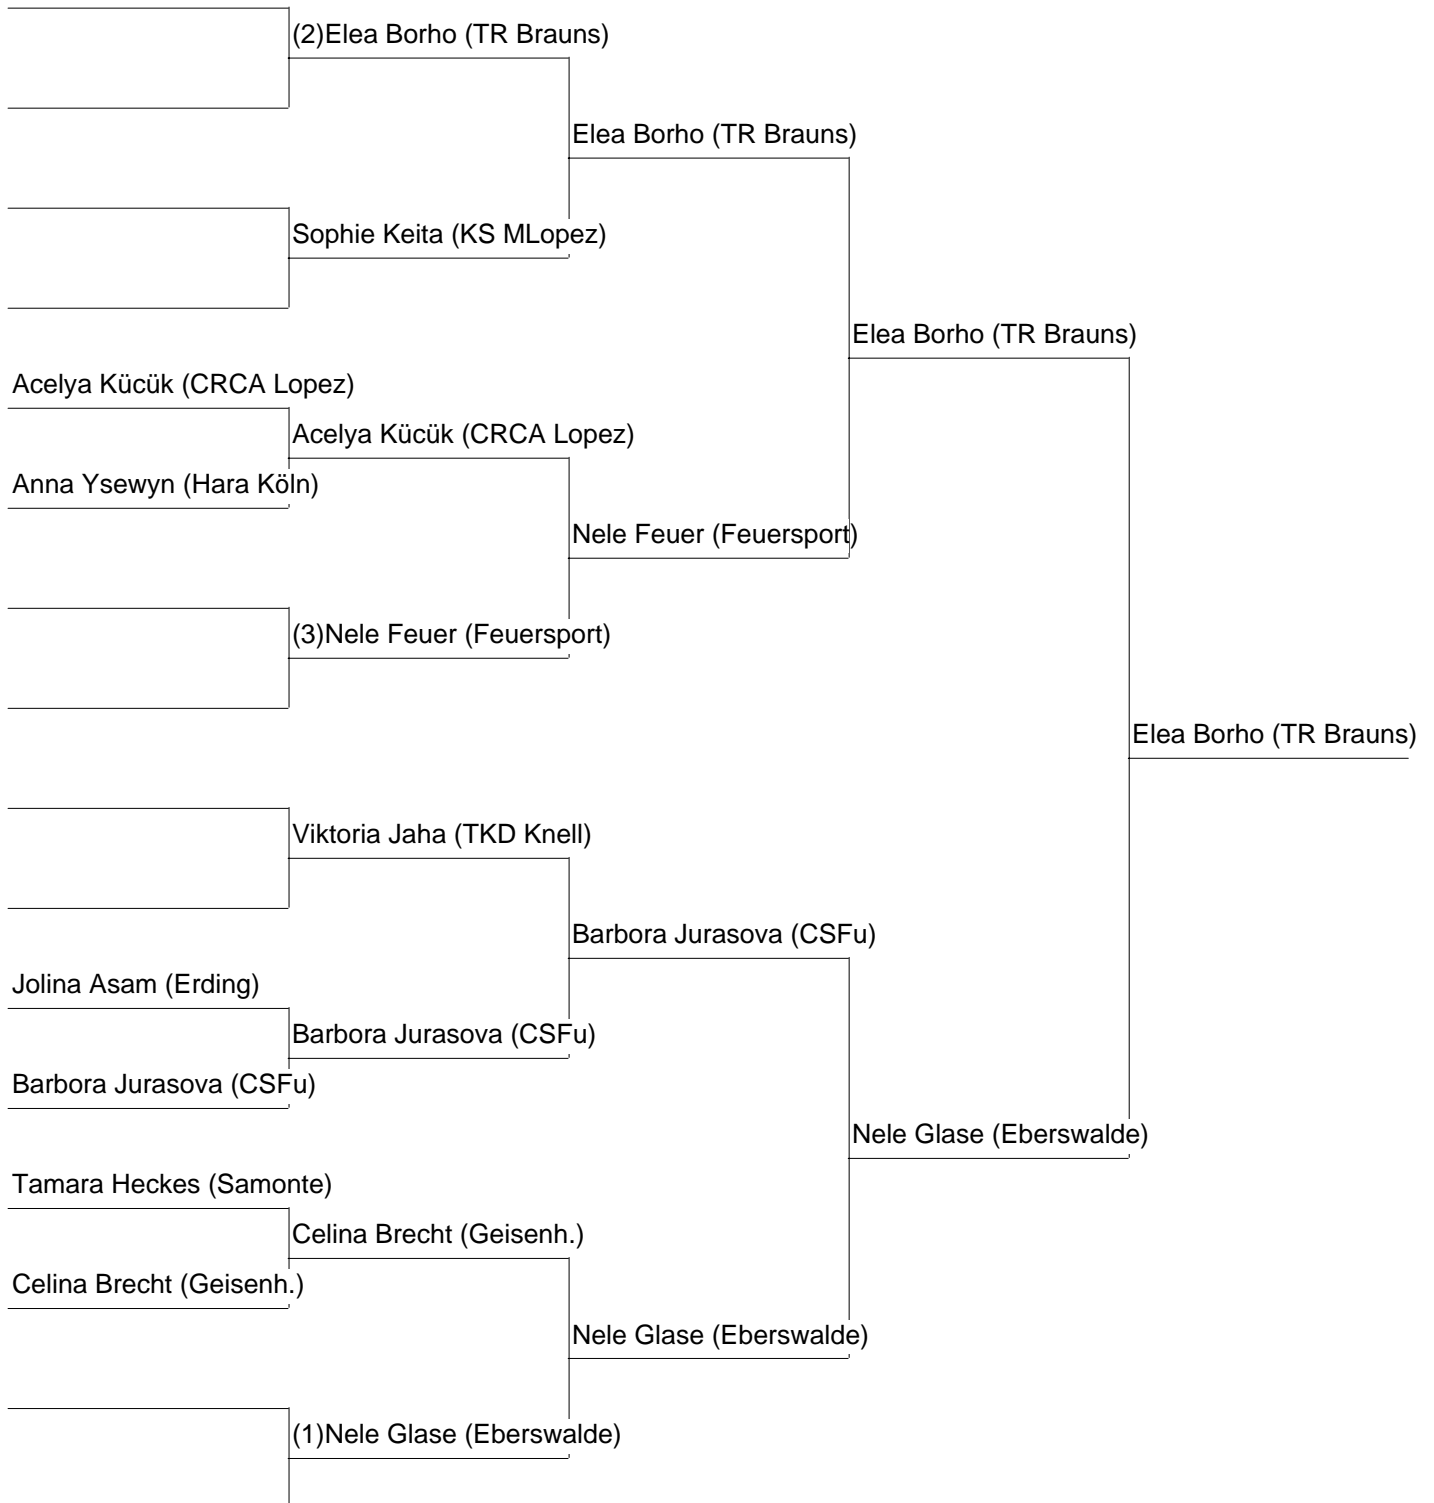

B Jugend w. PF -37 kg

German Open 2013
Ebern
16.03.2013