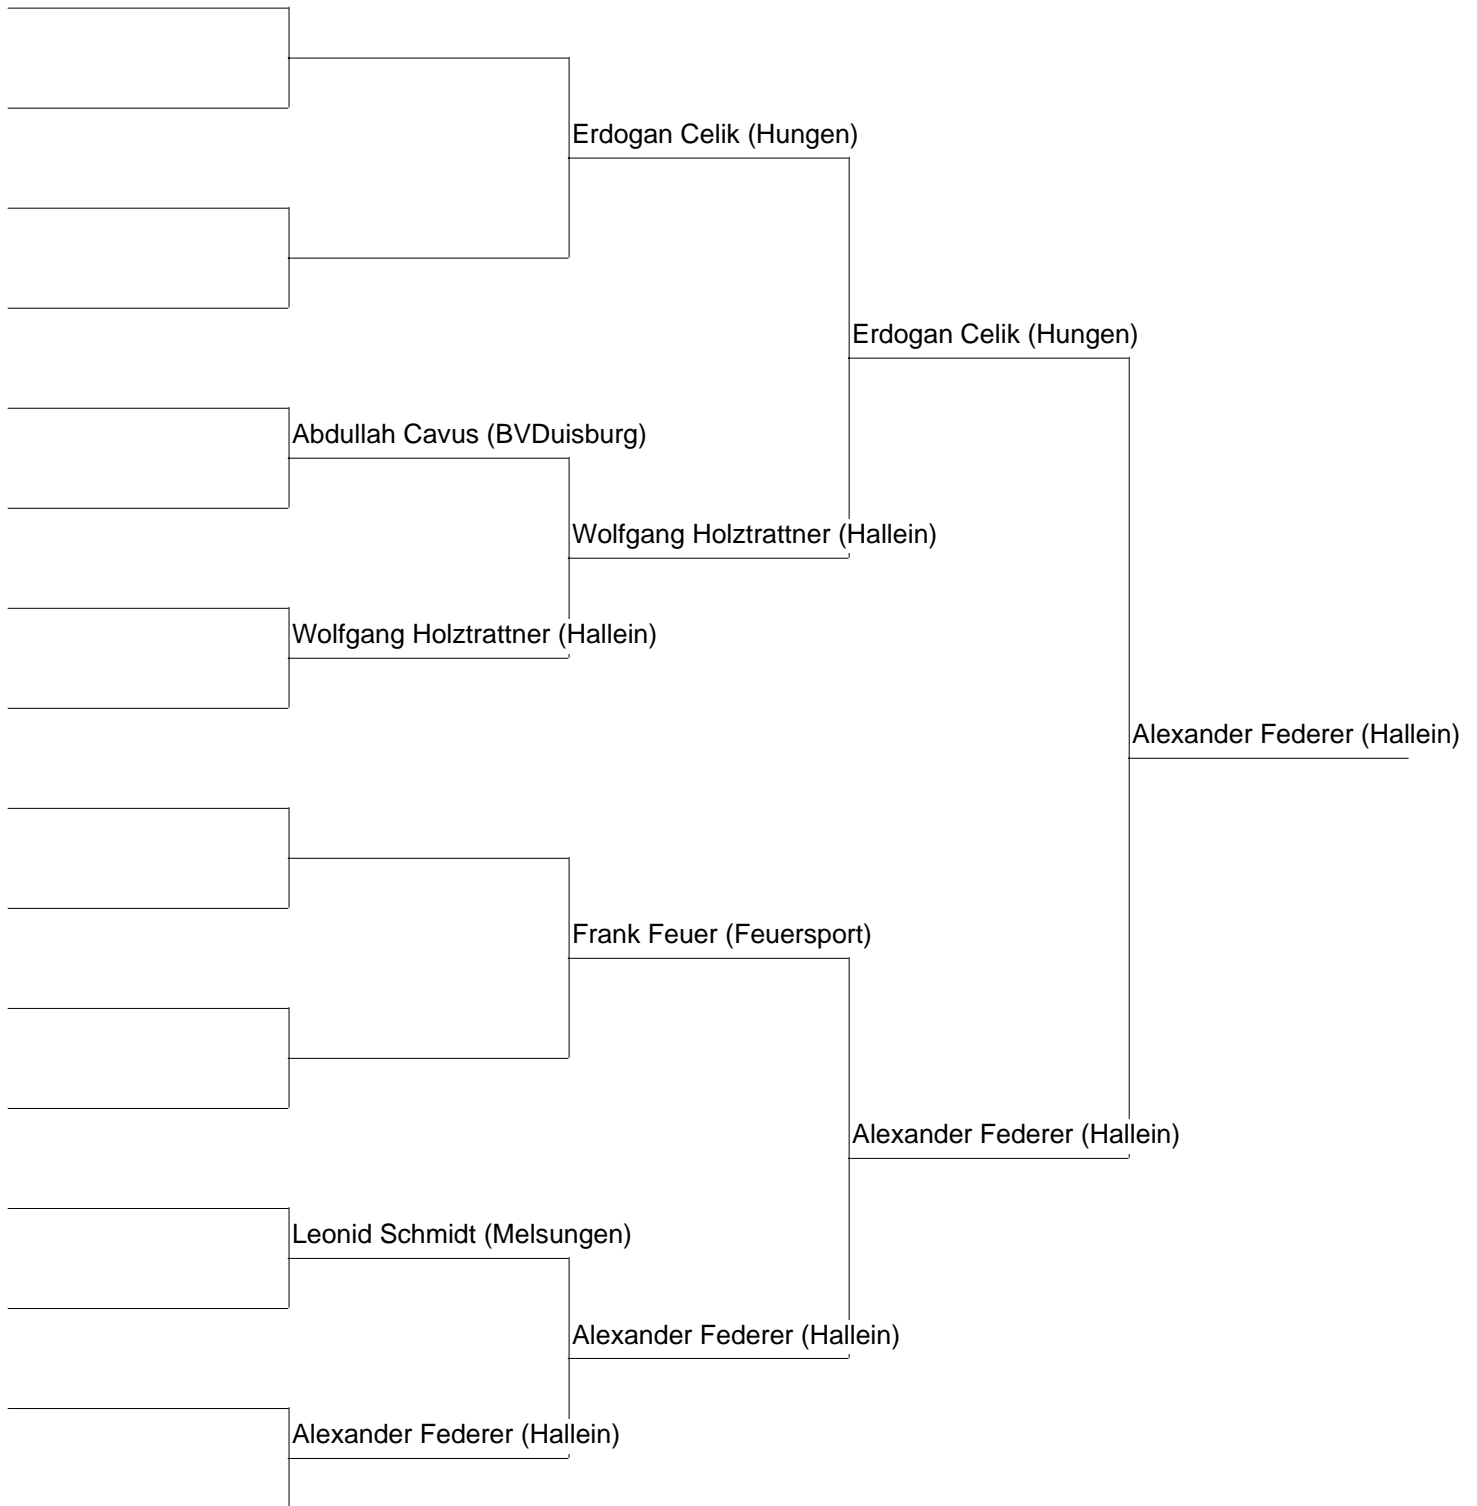

Herren PF -94 Kg

German Open 2013
Ebern
16.03.2013