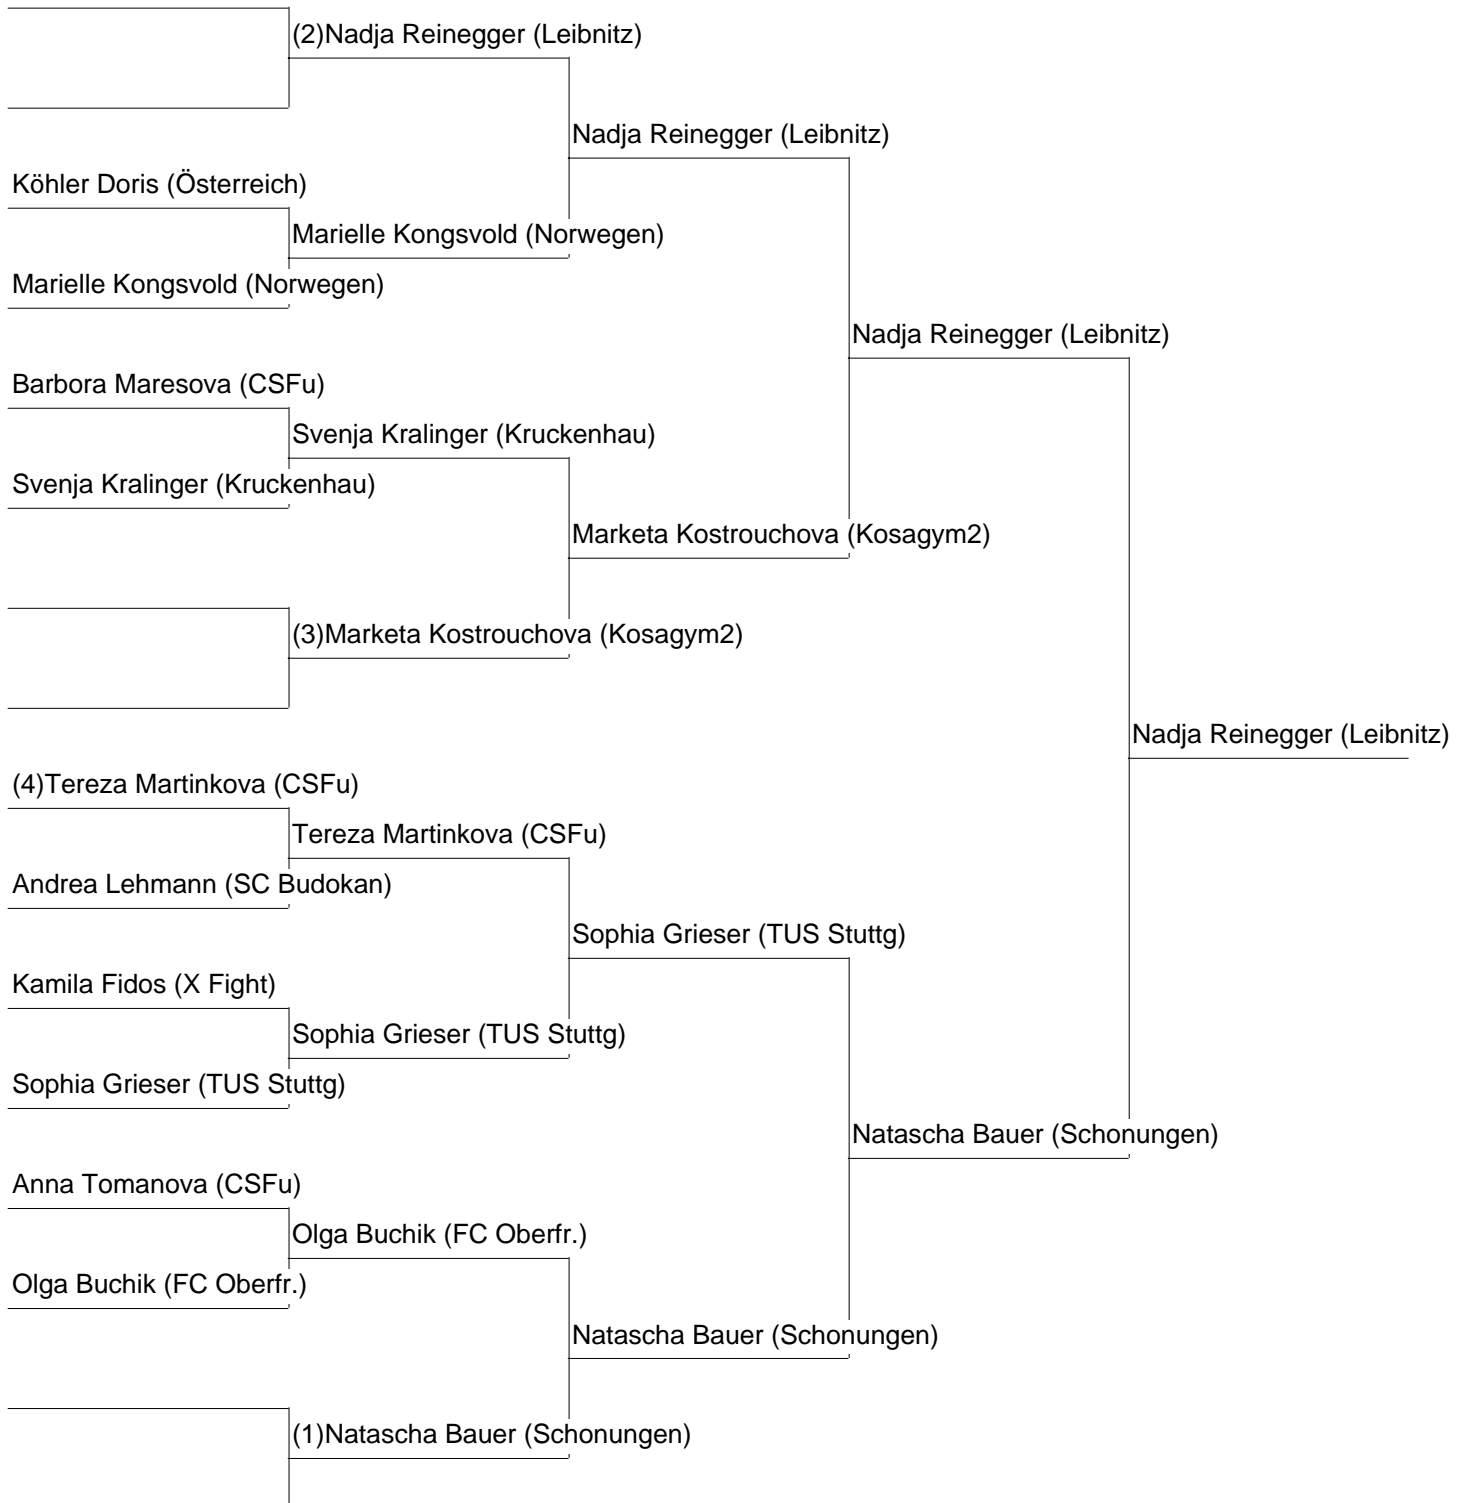

Damen LK -60 kg

German Open 2013
Ebern
16.03.2013