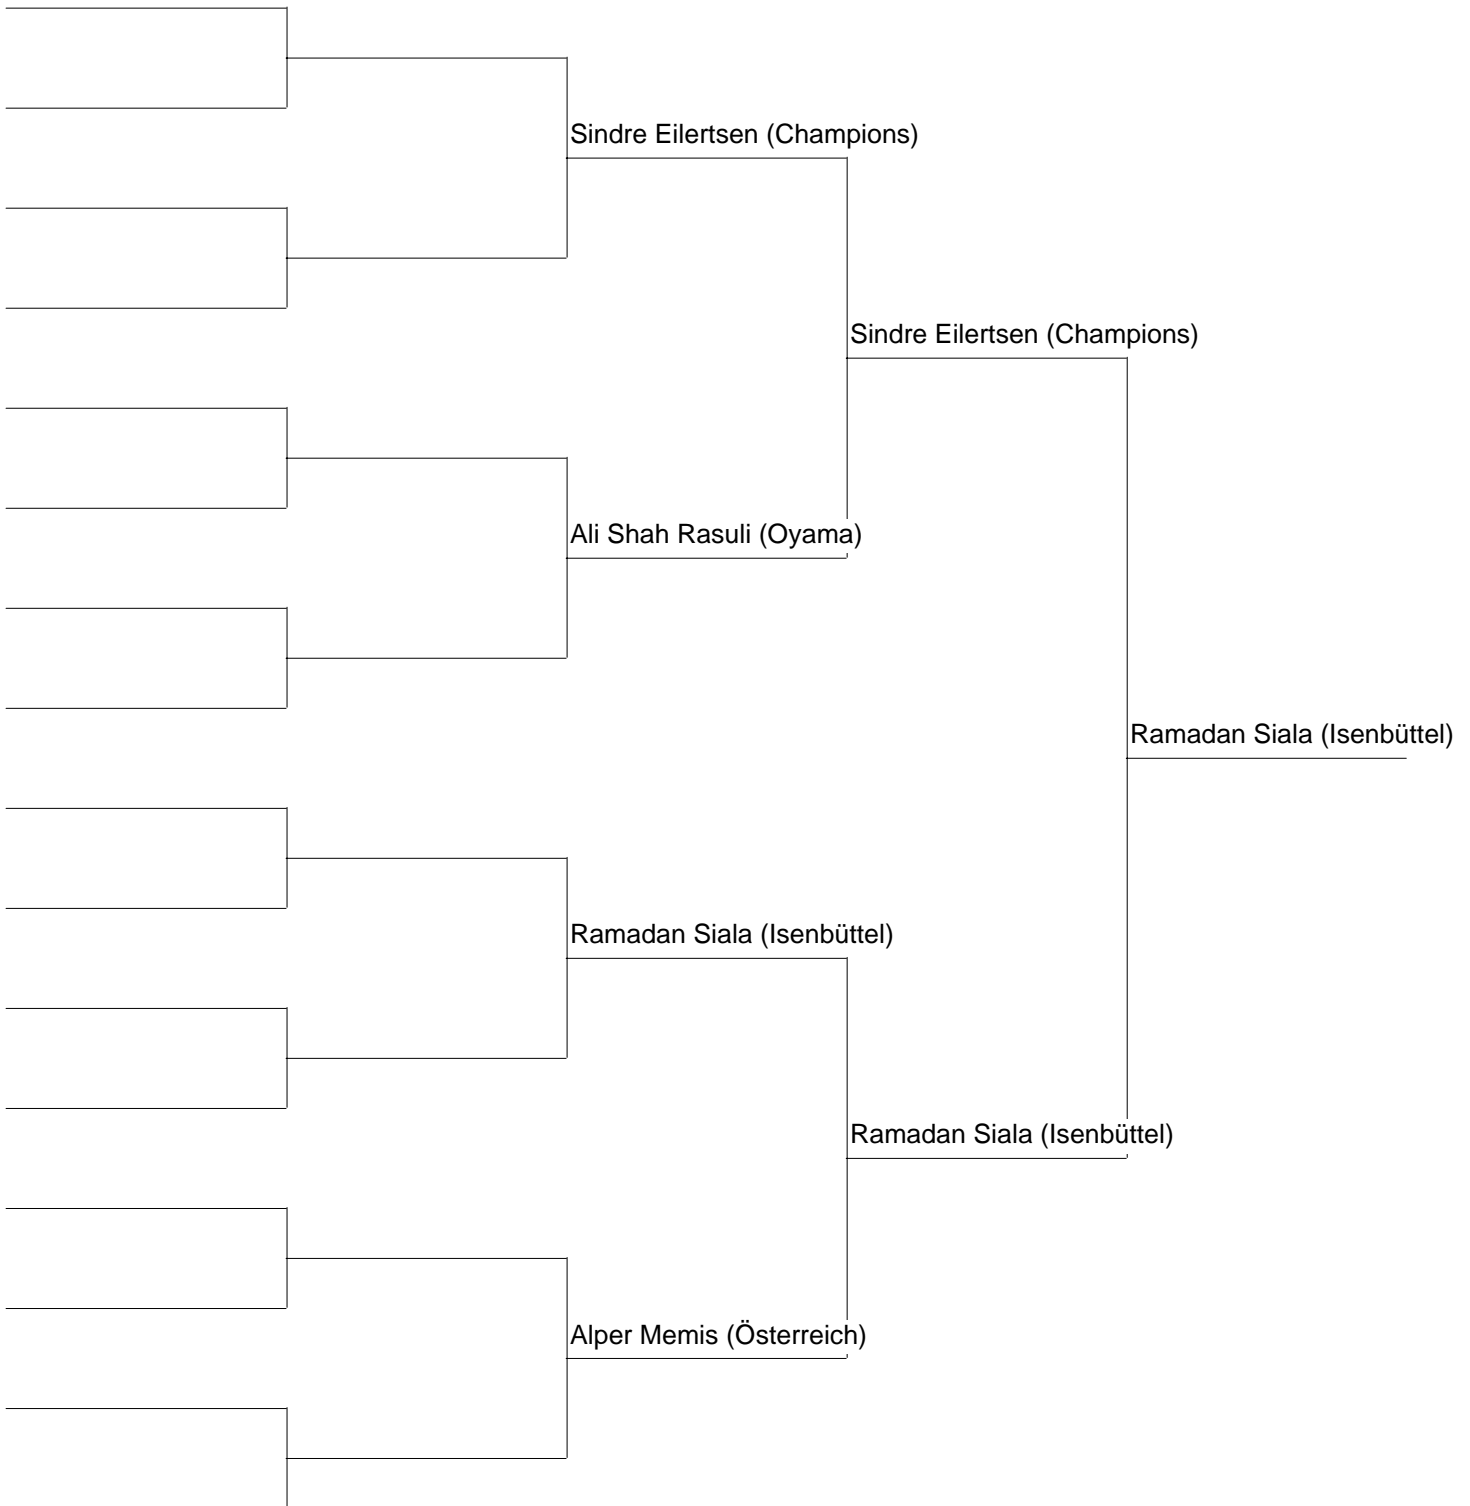

Junioren VK -63,5 kg

German Open 2013
Ebern
16.03.2013