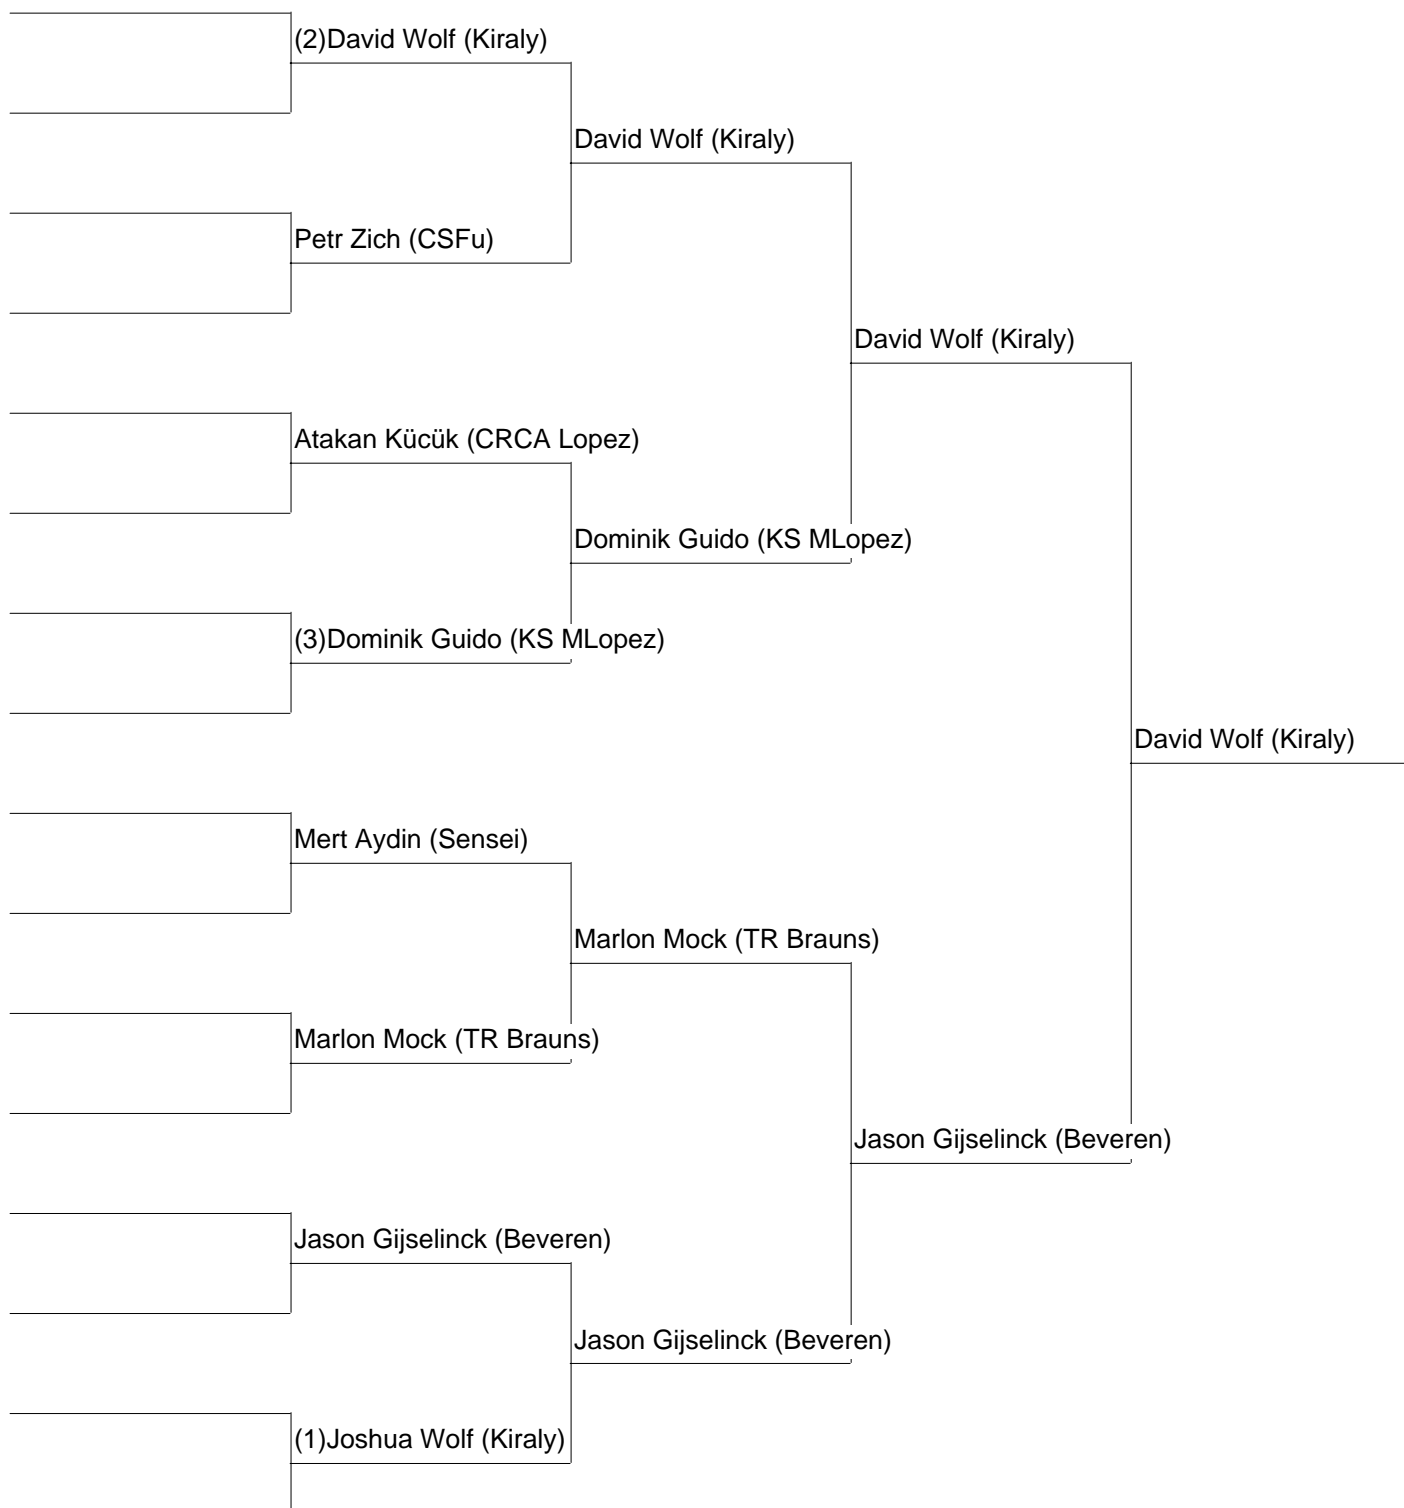

B Jugend m. PF -28 Kg

German Open 2013
Ebern
16.03.2013