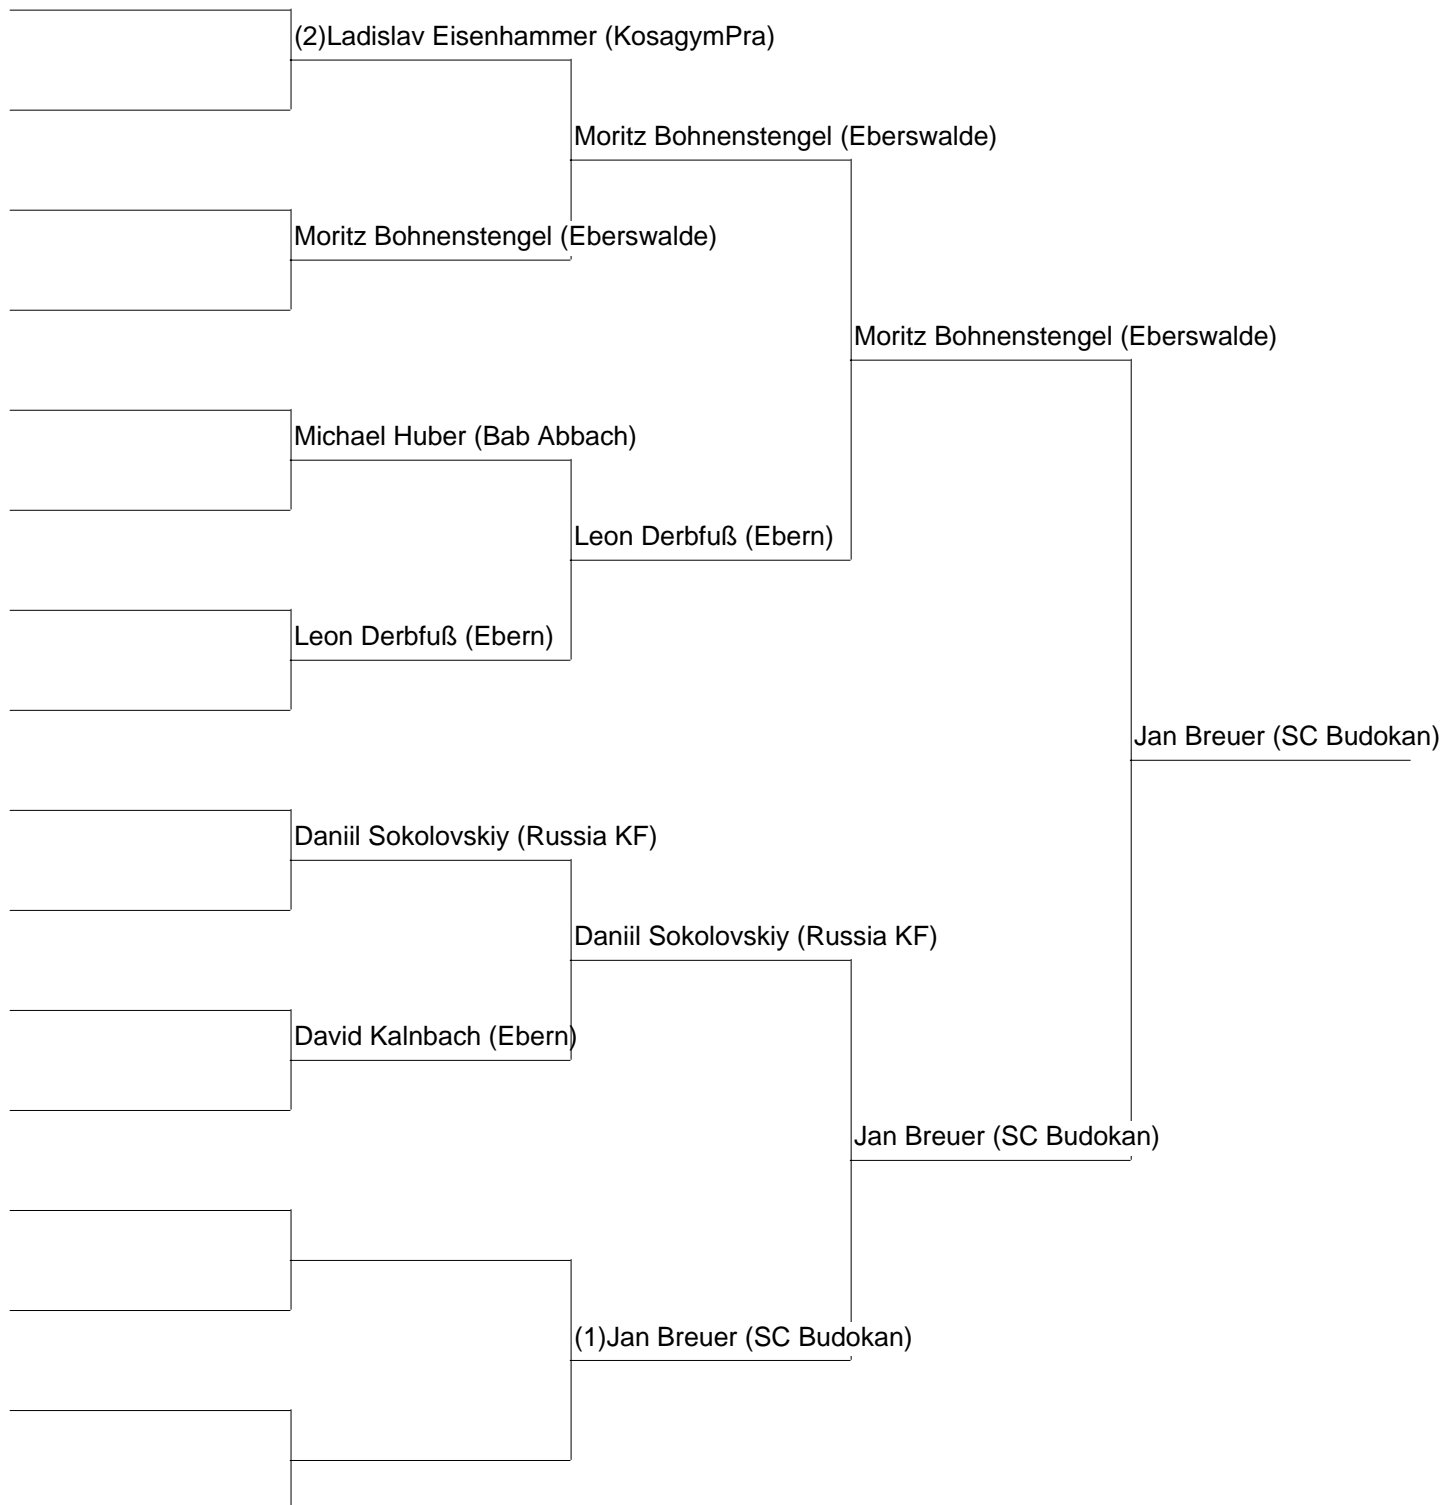

B Jugend m. PF -47 Kg

German Open 2013
Ebern
16.03.2013