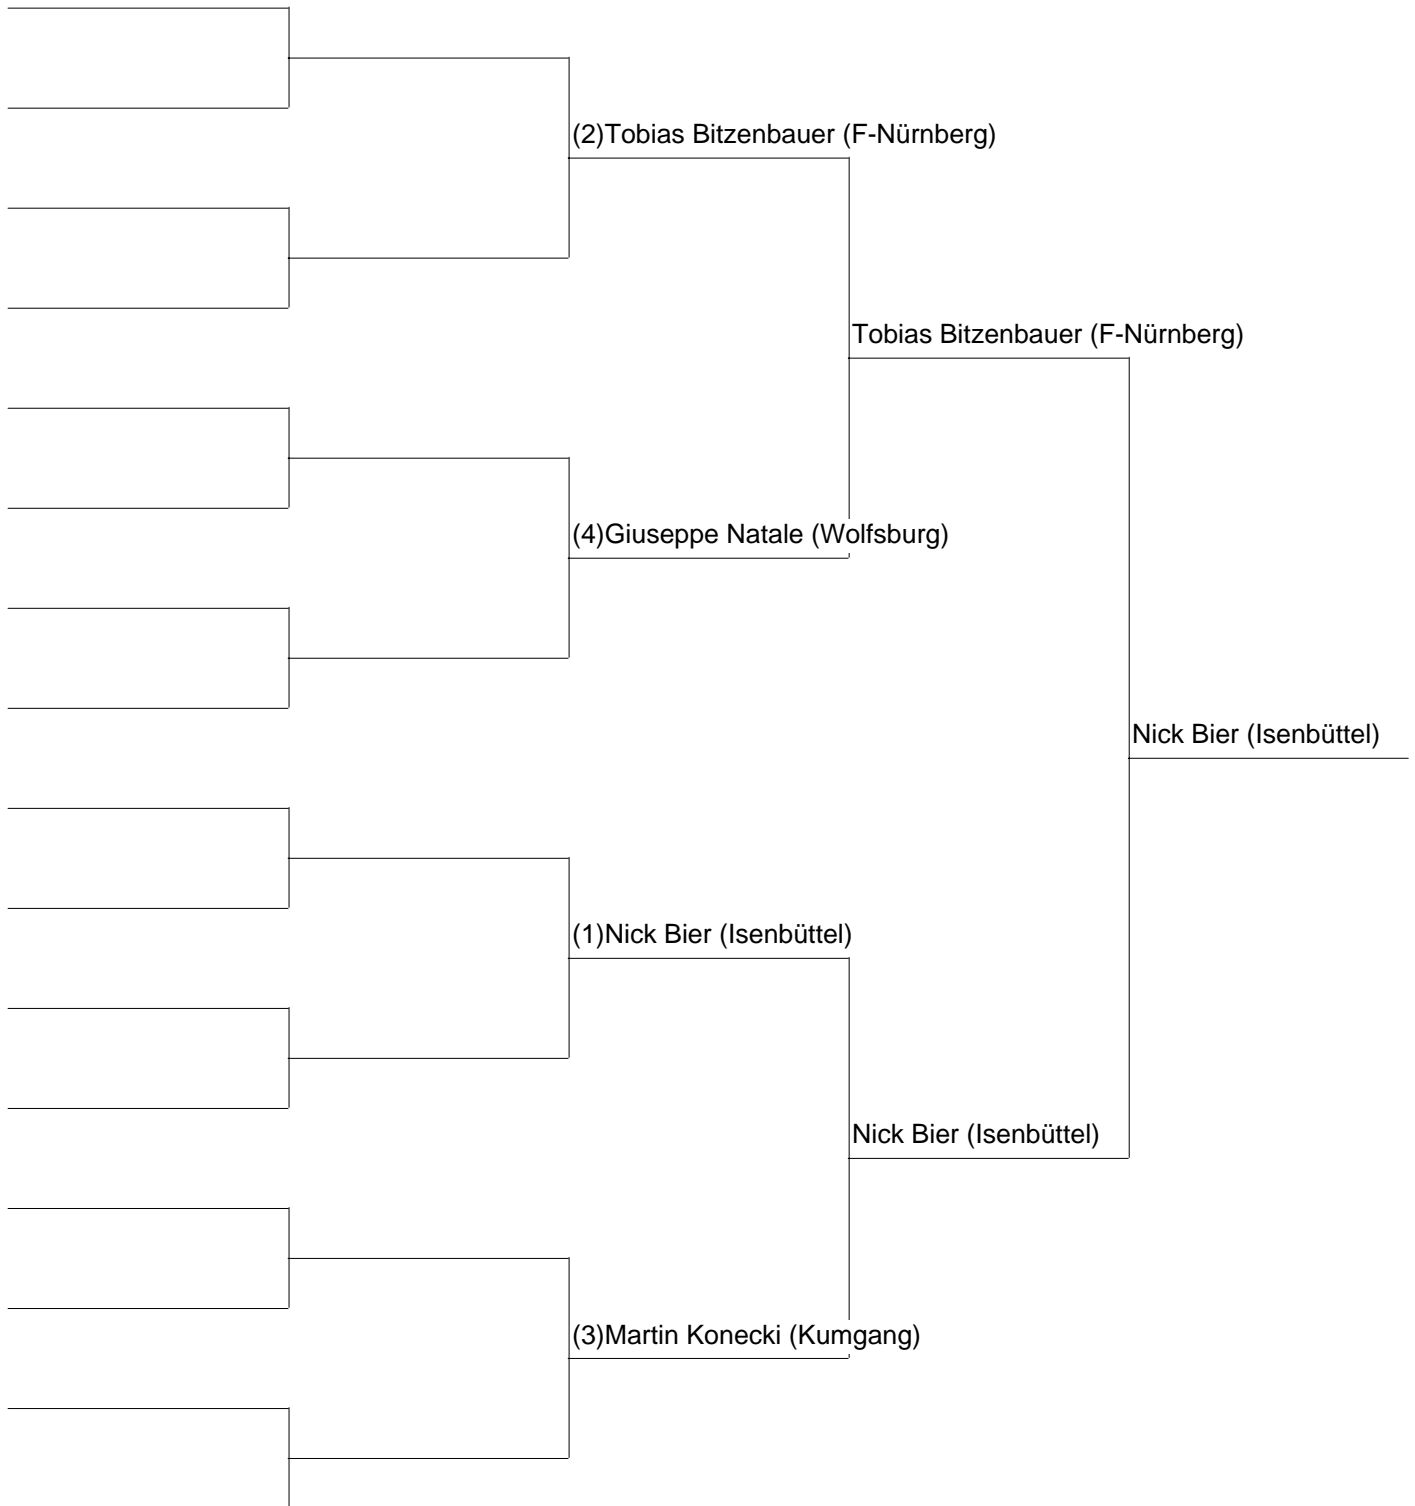

A Jugend m. LK -42 Kg

German Open 2013

Ebern

16.03.2013

Unterschrift Listenführer

17.03.2013 12:40:09