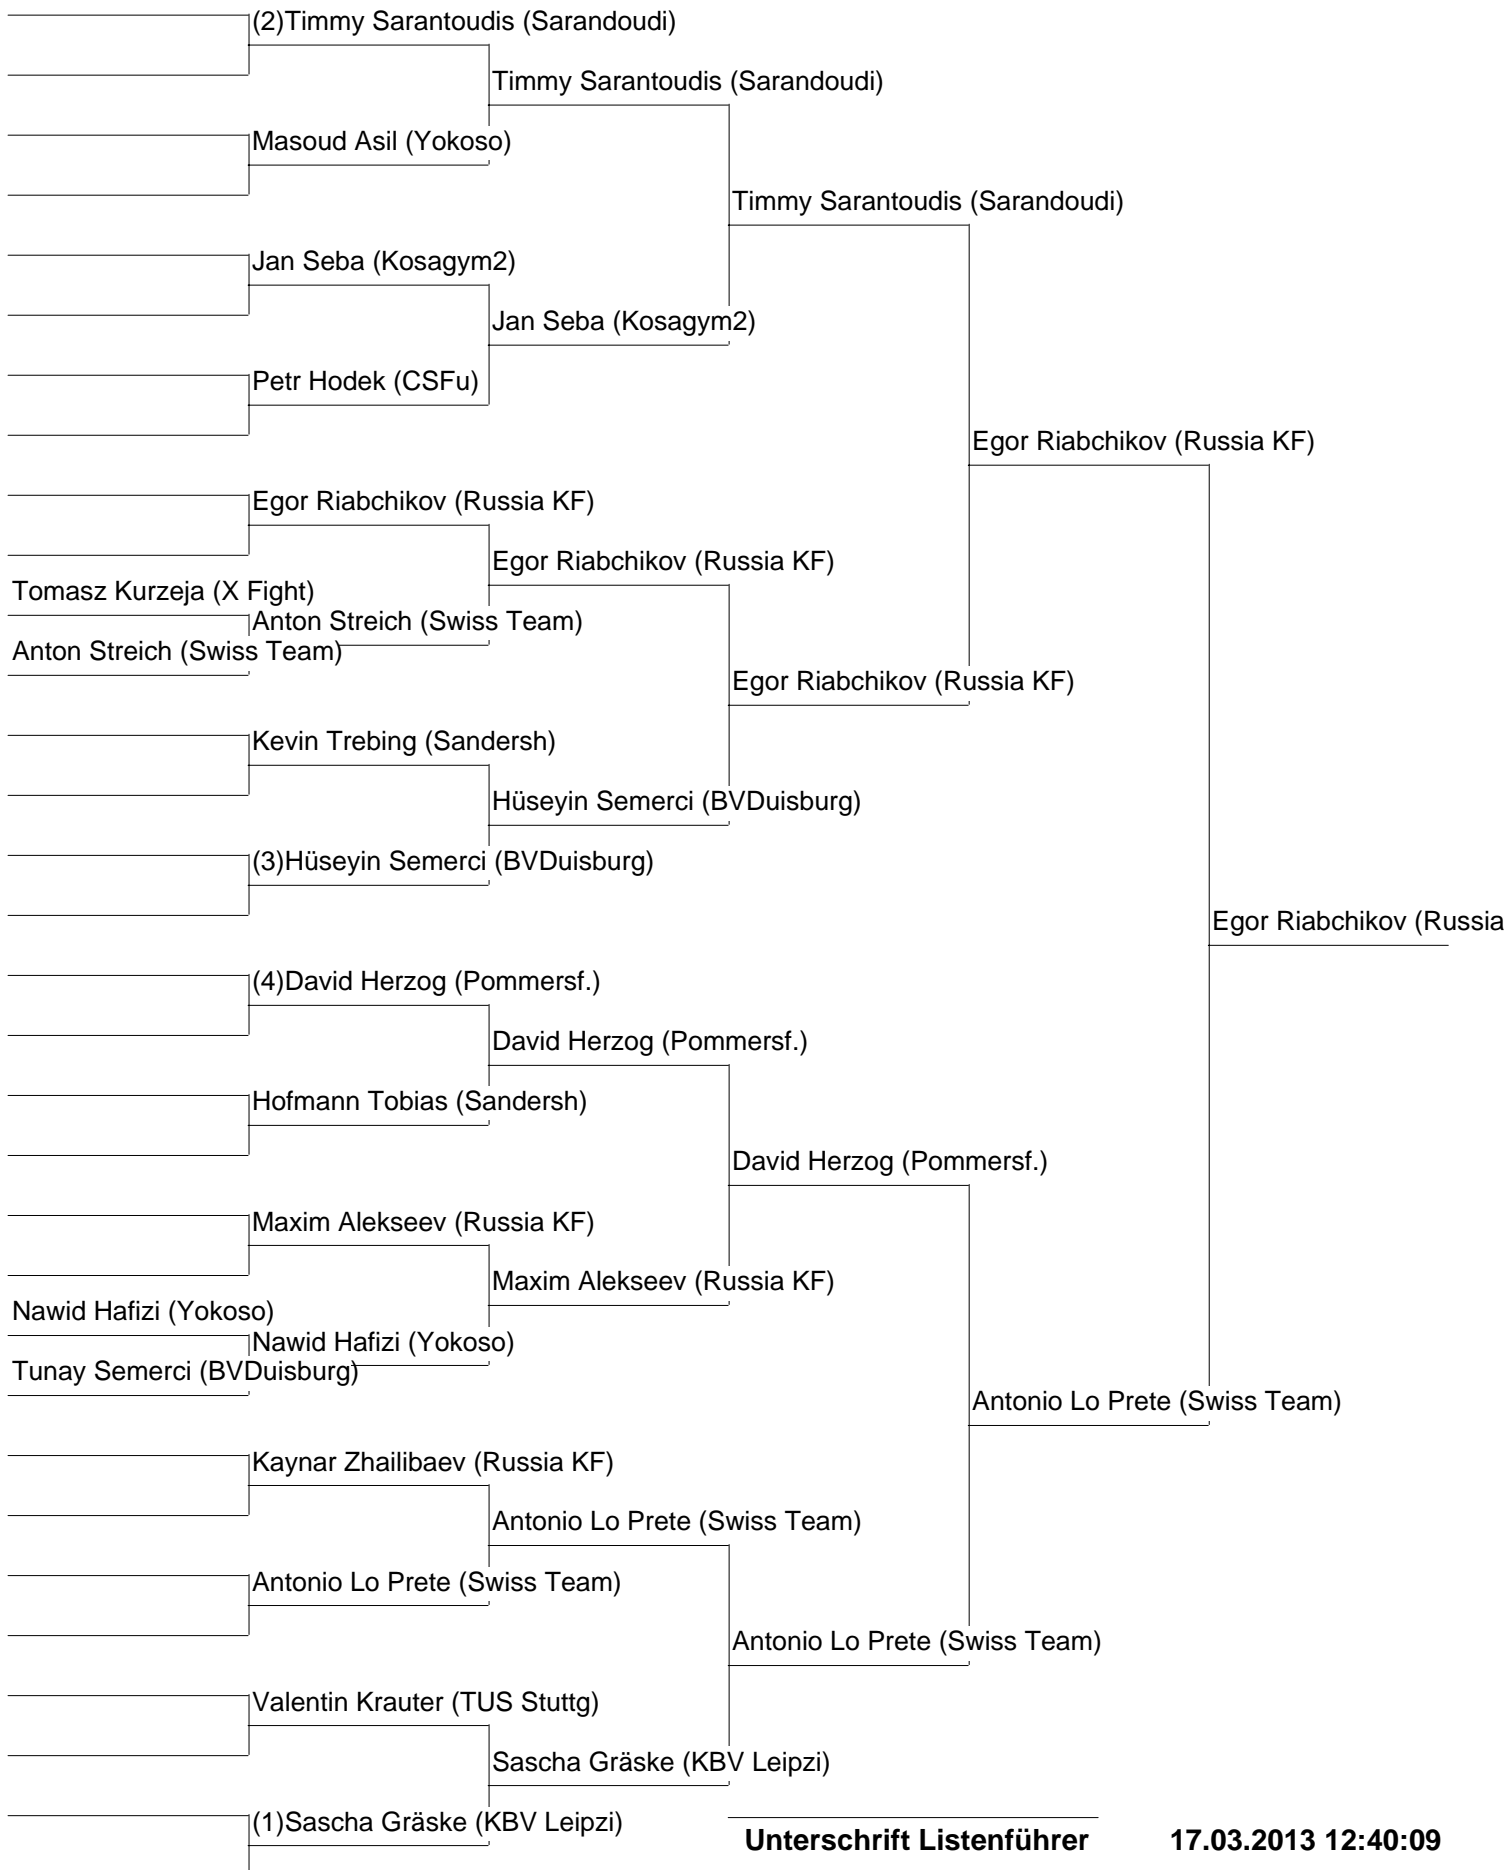

Herren PF -74 Kg

German Open 2013
Ebern
16.03.2013

Unterschrift Listenführer

17.03.2013 12:40:09