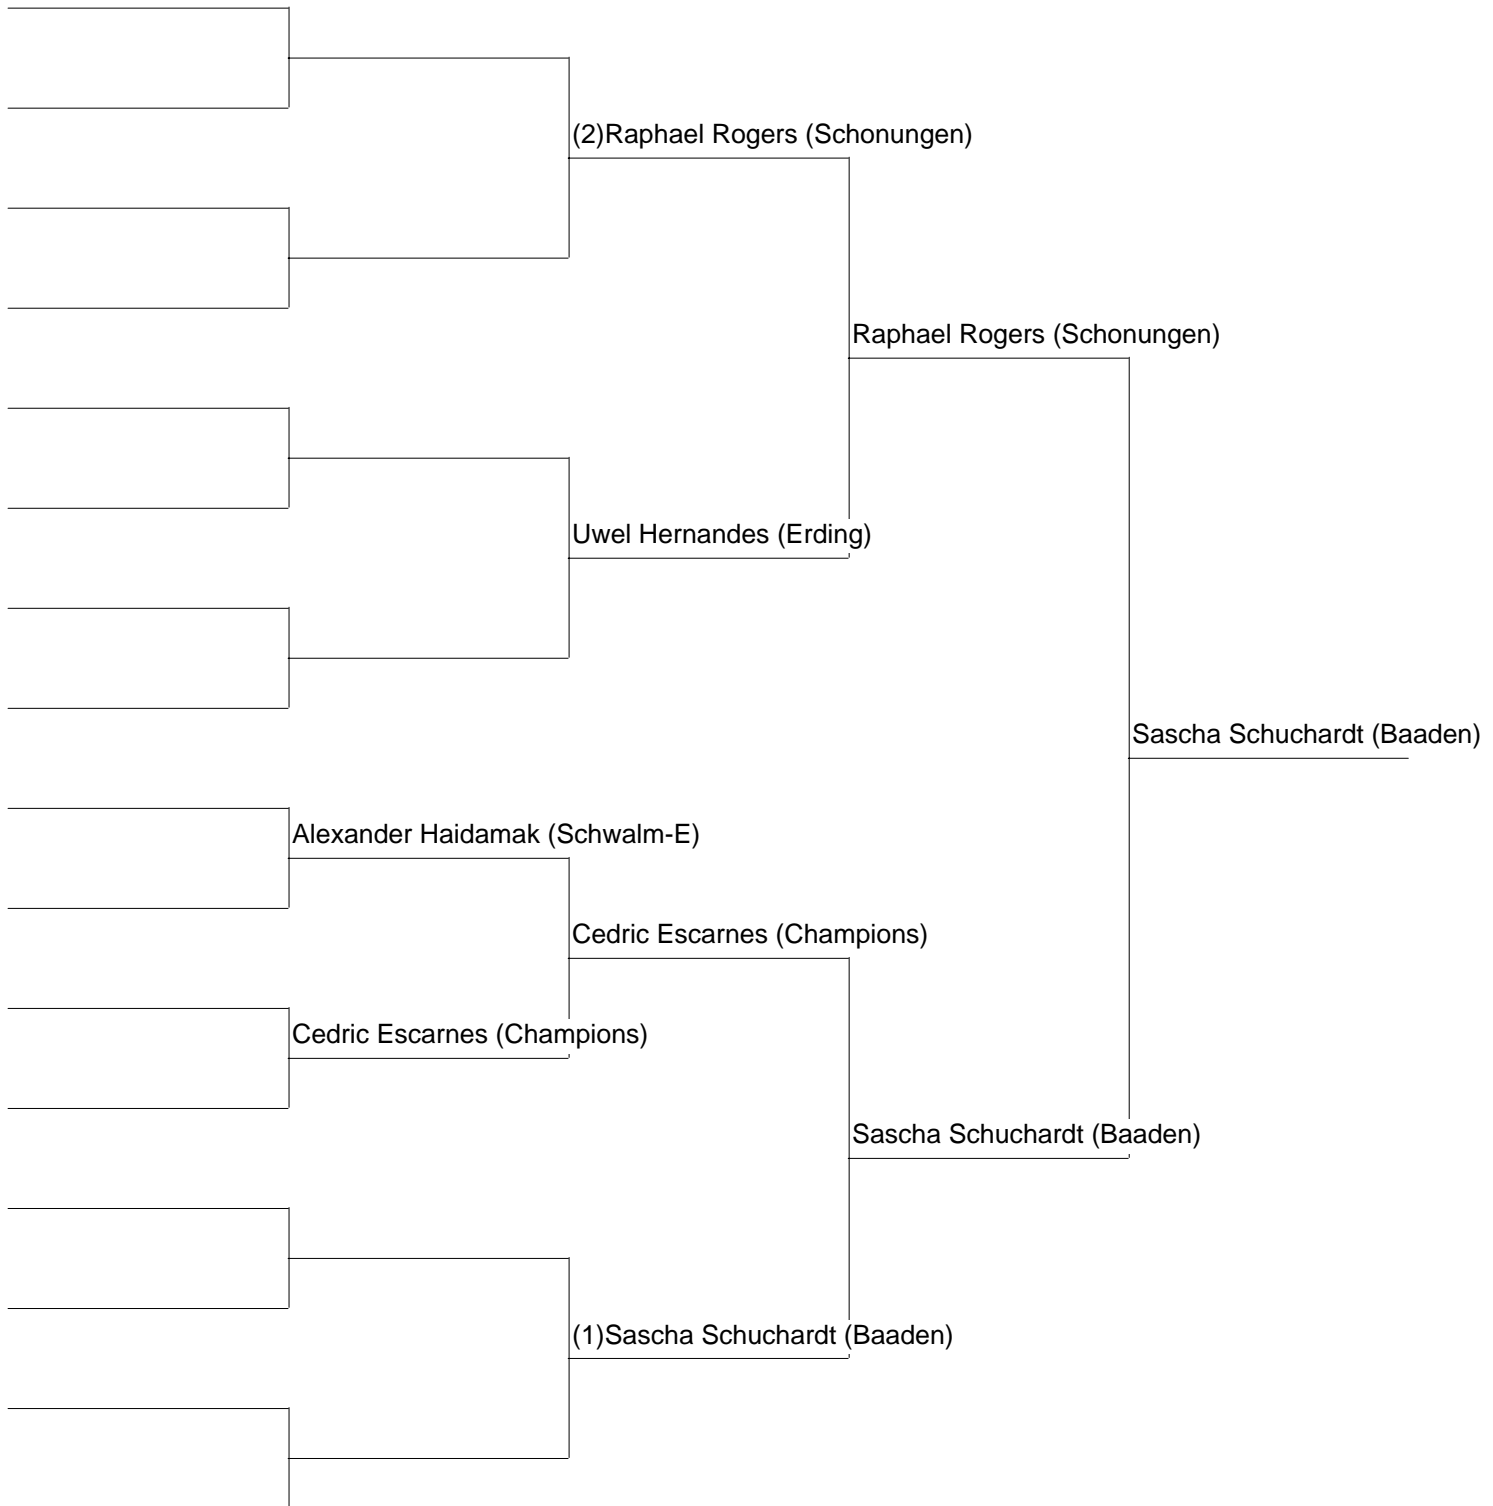

Herren VK -75 kg

German Open 2013

Ebern

16.03.2013

Unterschrift Listenführer

17.03.2013 12:40:09