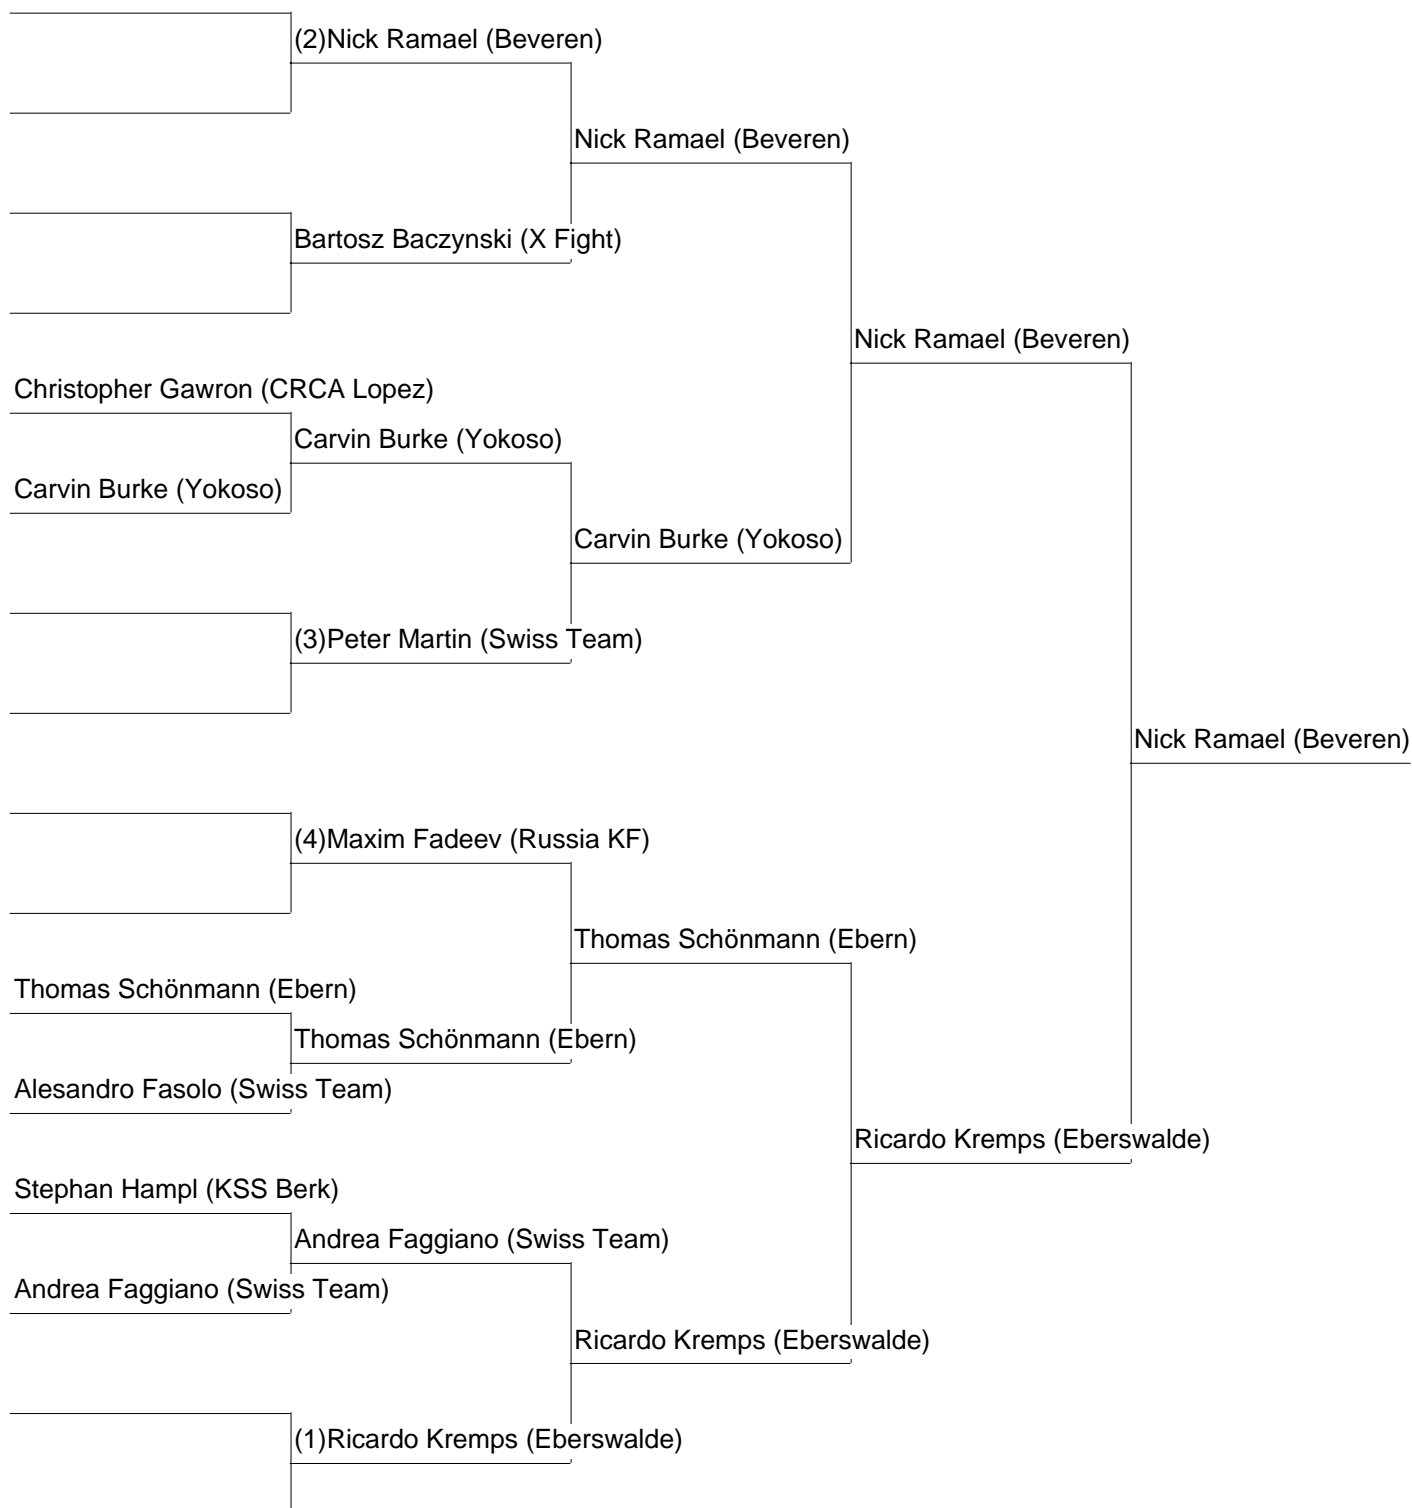

Herren PF -63 Kg

German Open 2013
Ebern
16.03.2013