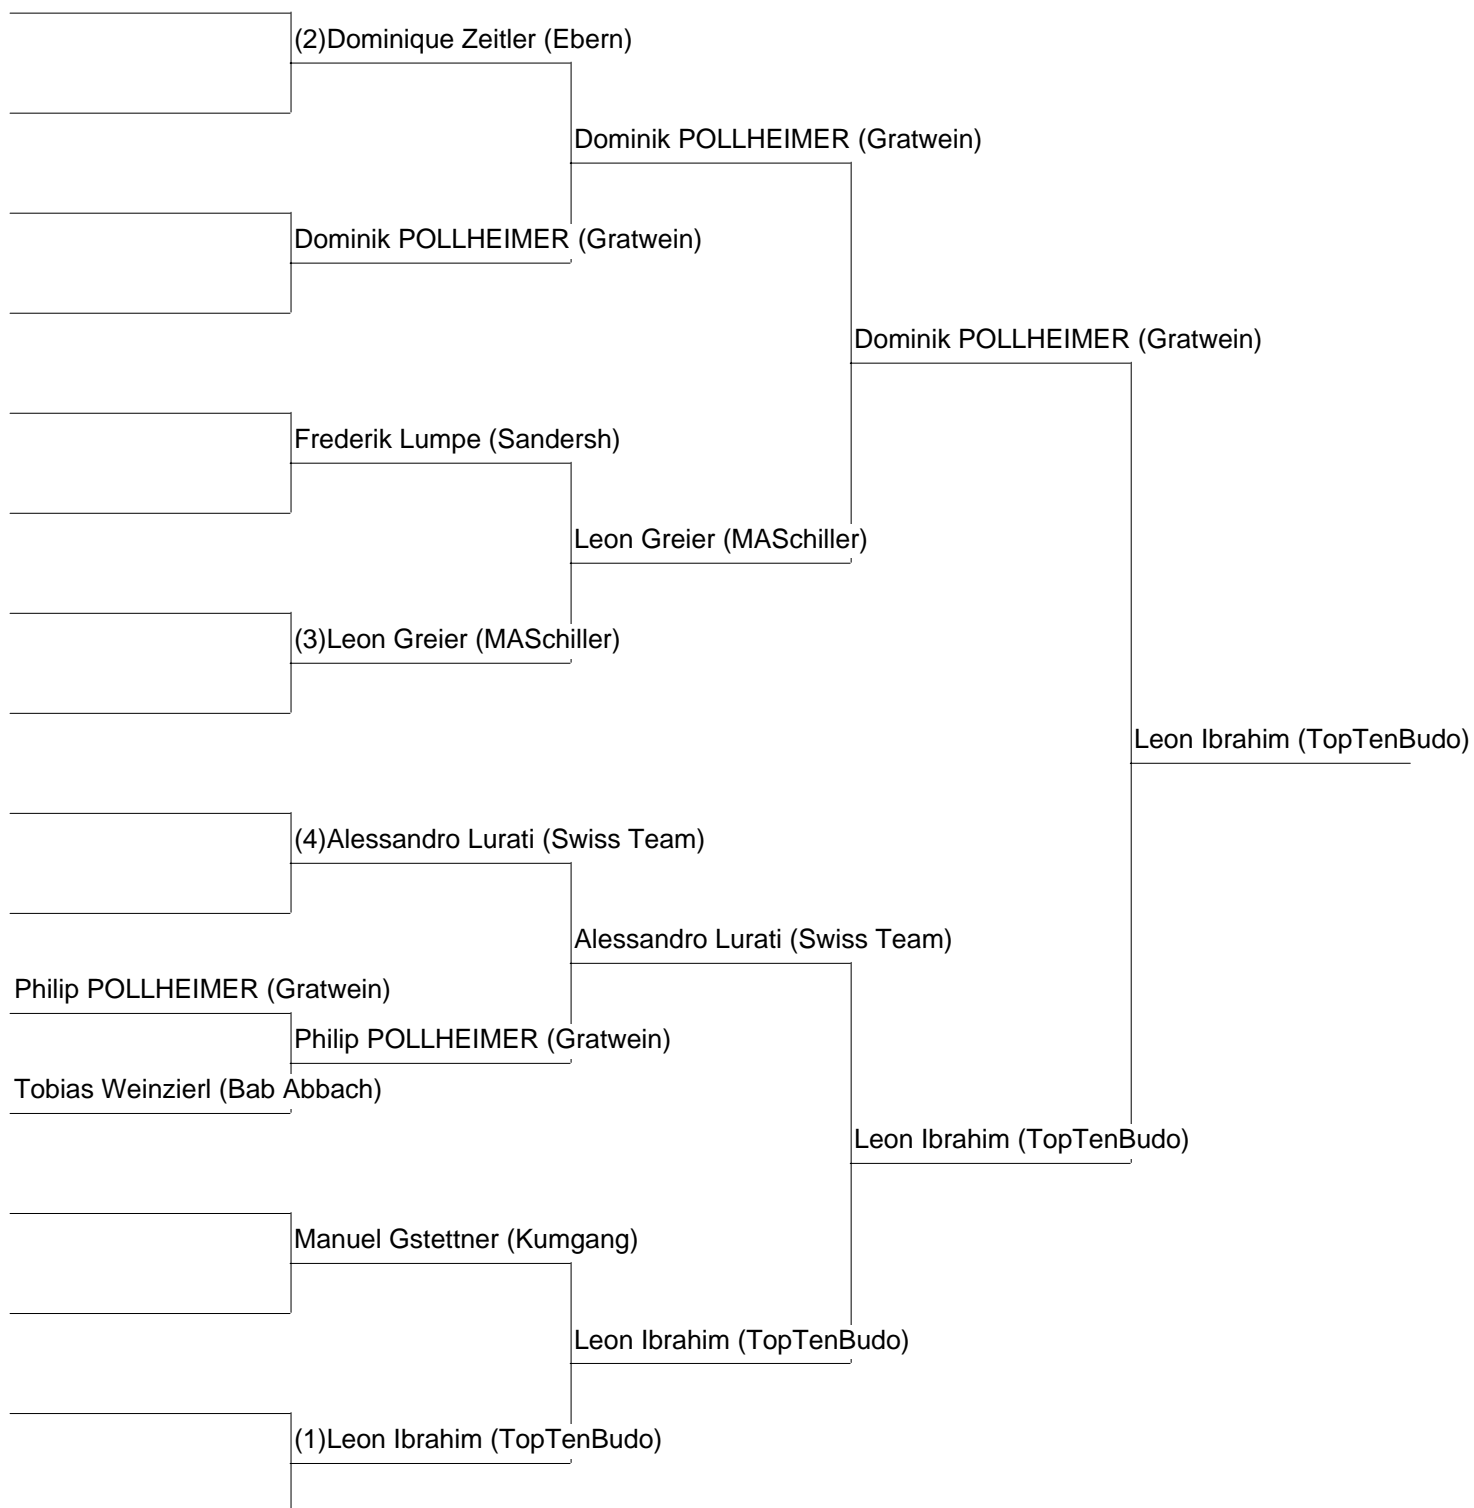

A Jugend m. PF -63 kg

German Open 2013
Ebern
16.03.2013