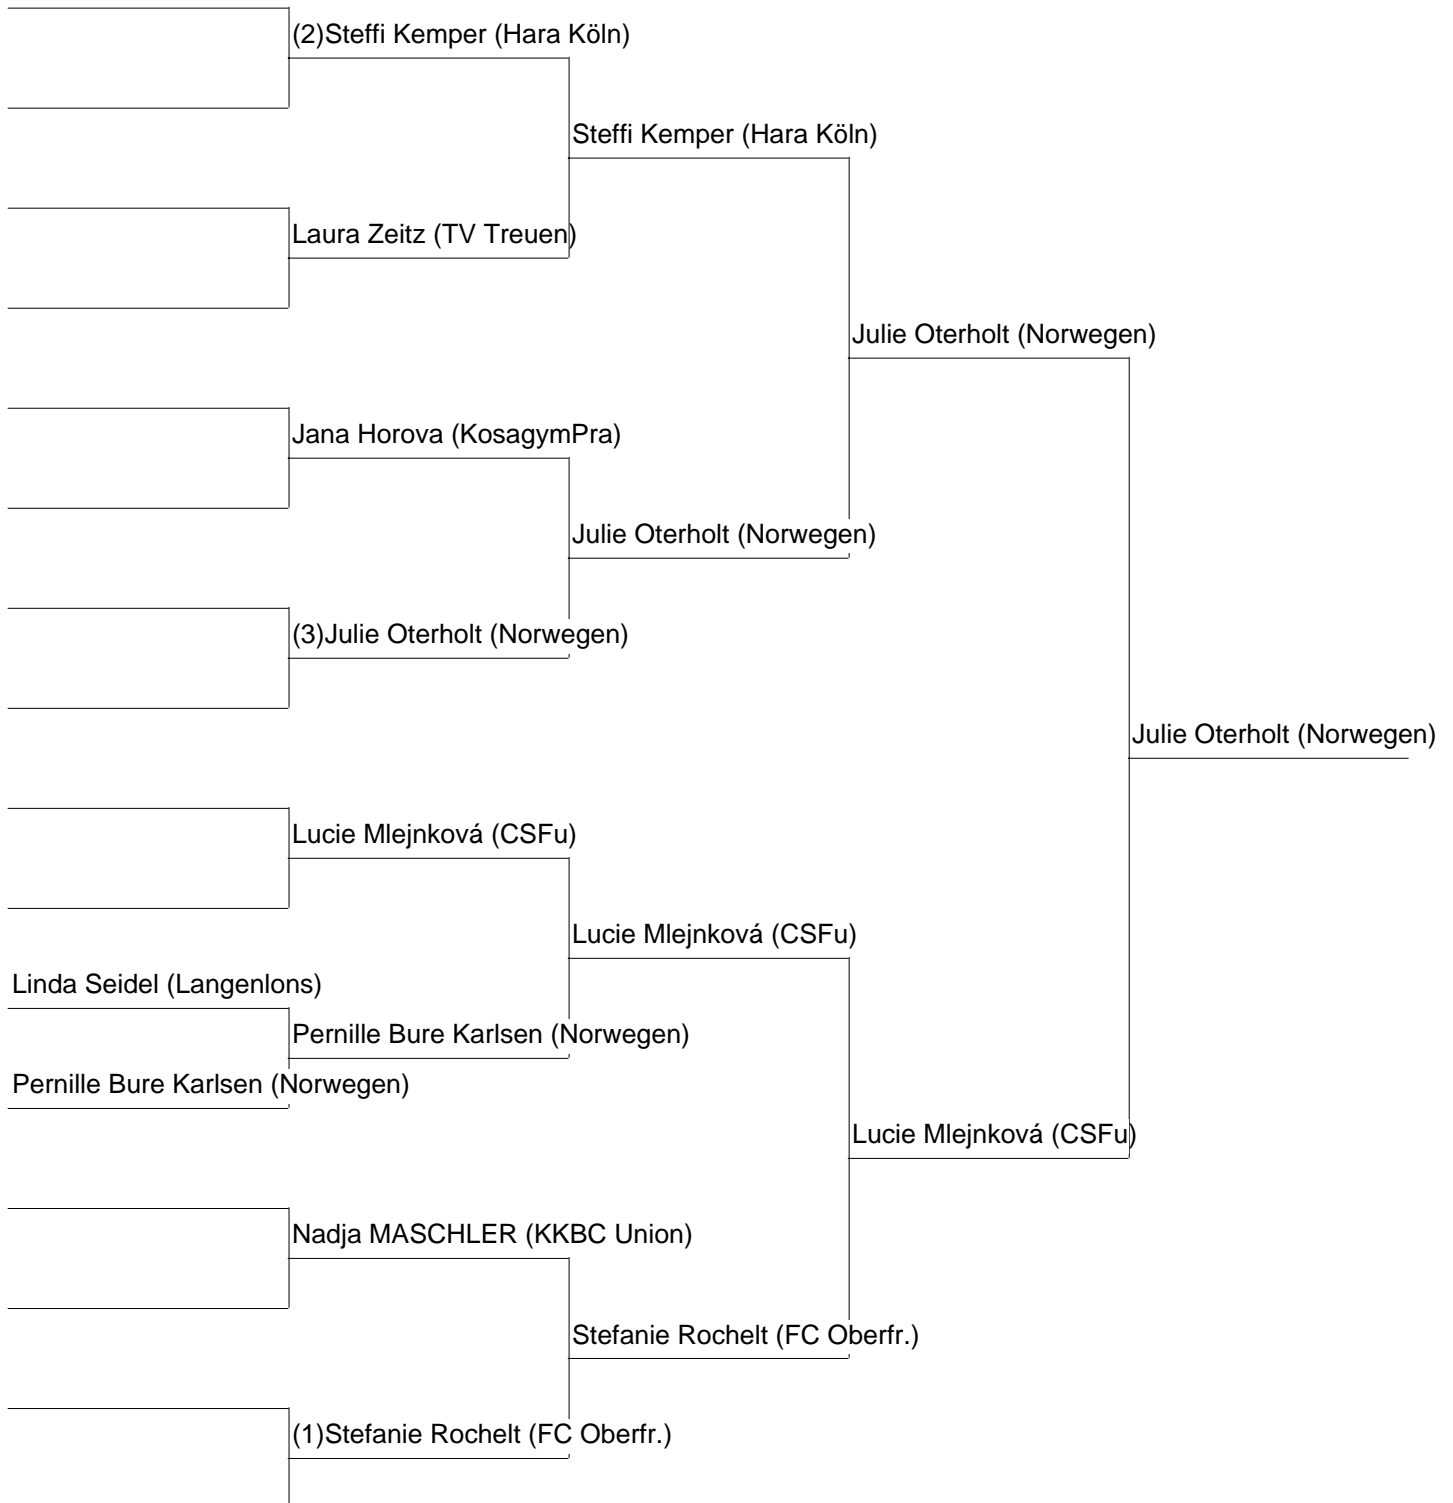

Damen LK -70 kg

German Open 2013
Ebern
16.03.2013