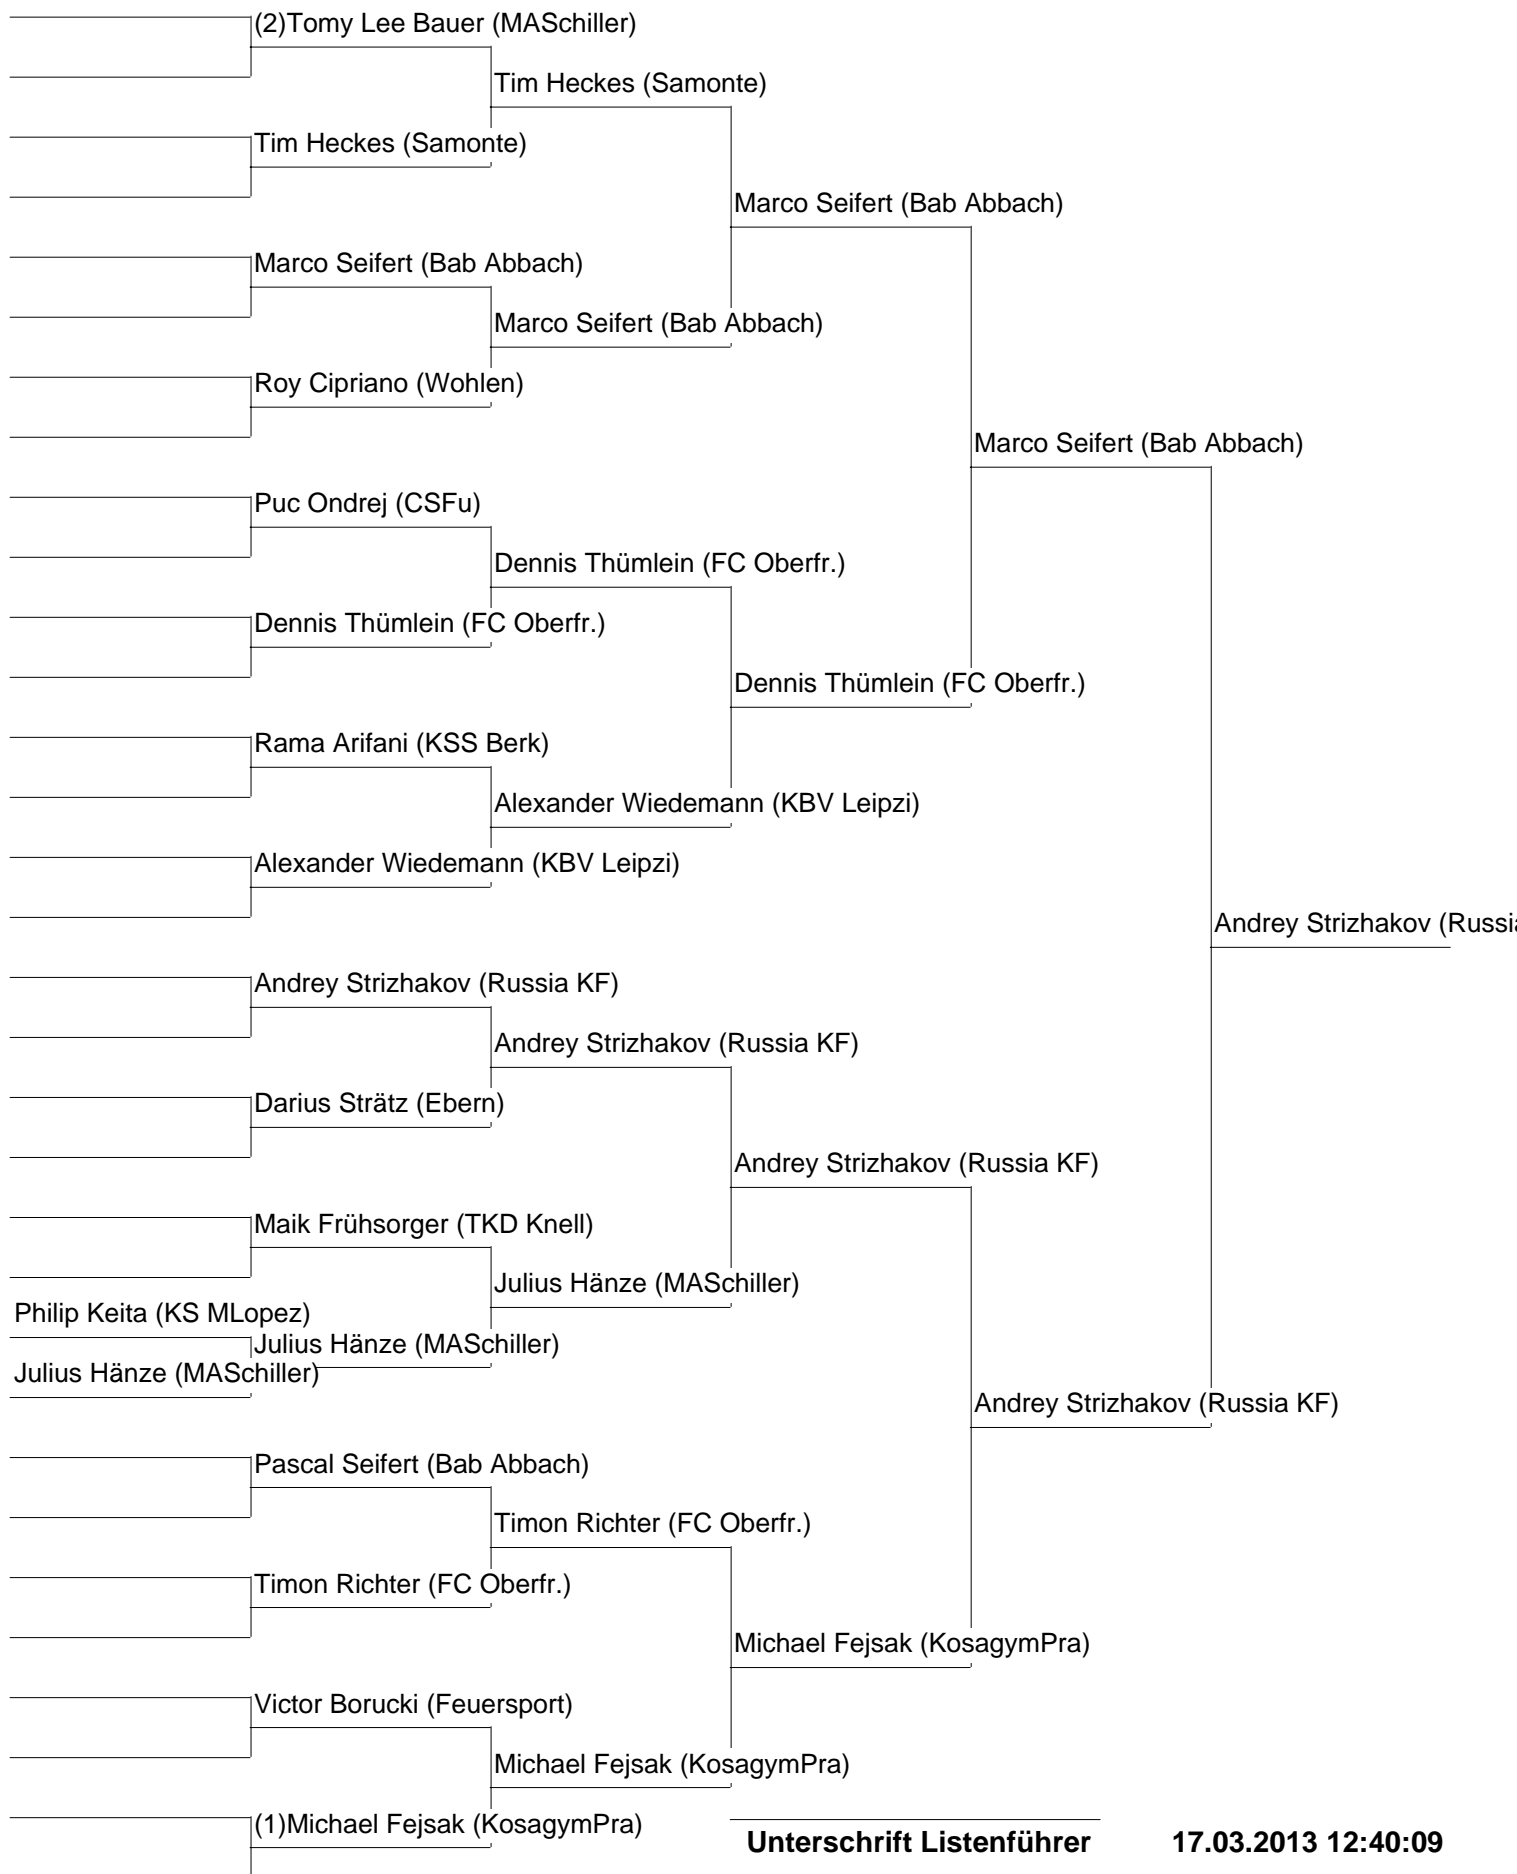

B Jugend m. PF -37 Kg

German Open 2013
Ebern
16.03.2013