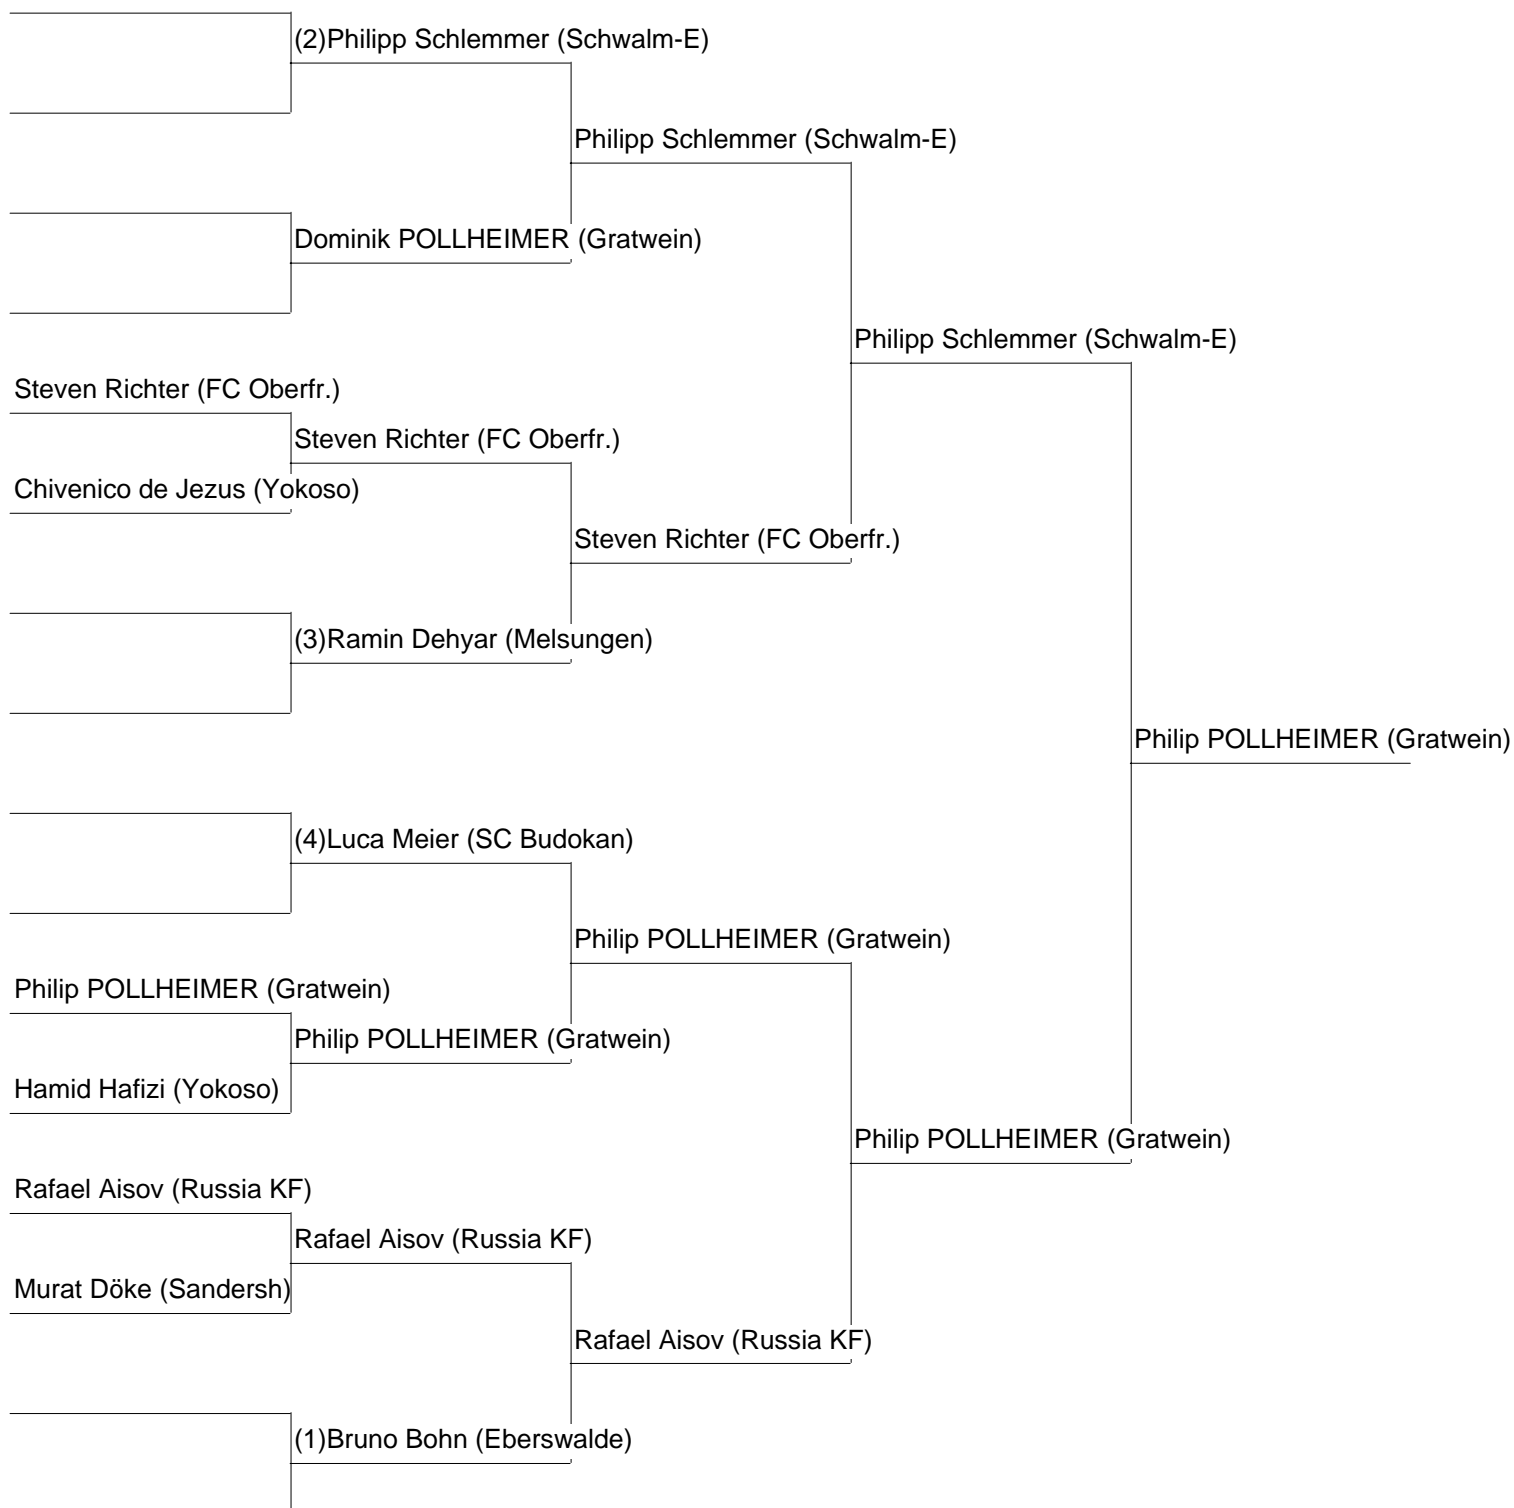

A Jugend m. PF -57 kg

German Open 2013
Ebern
16.03.2013