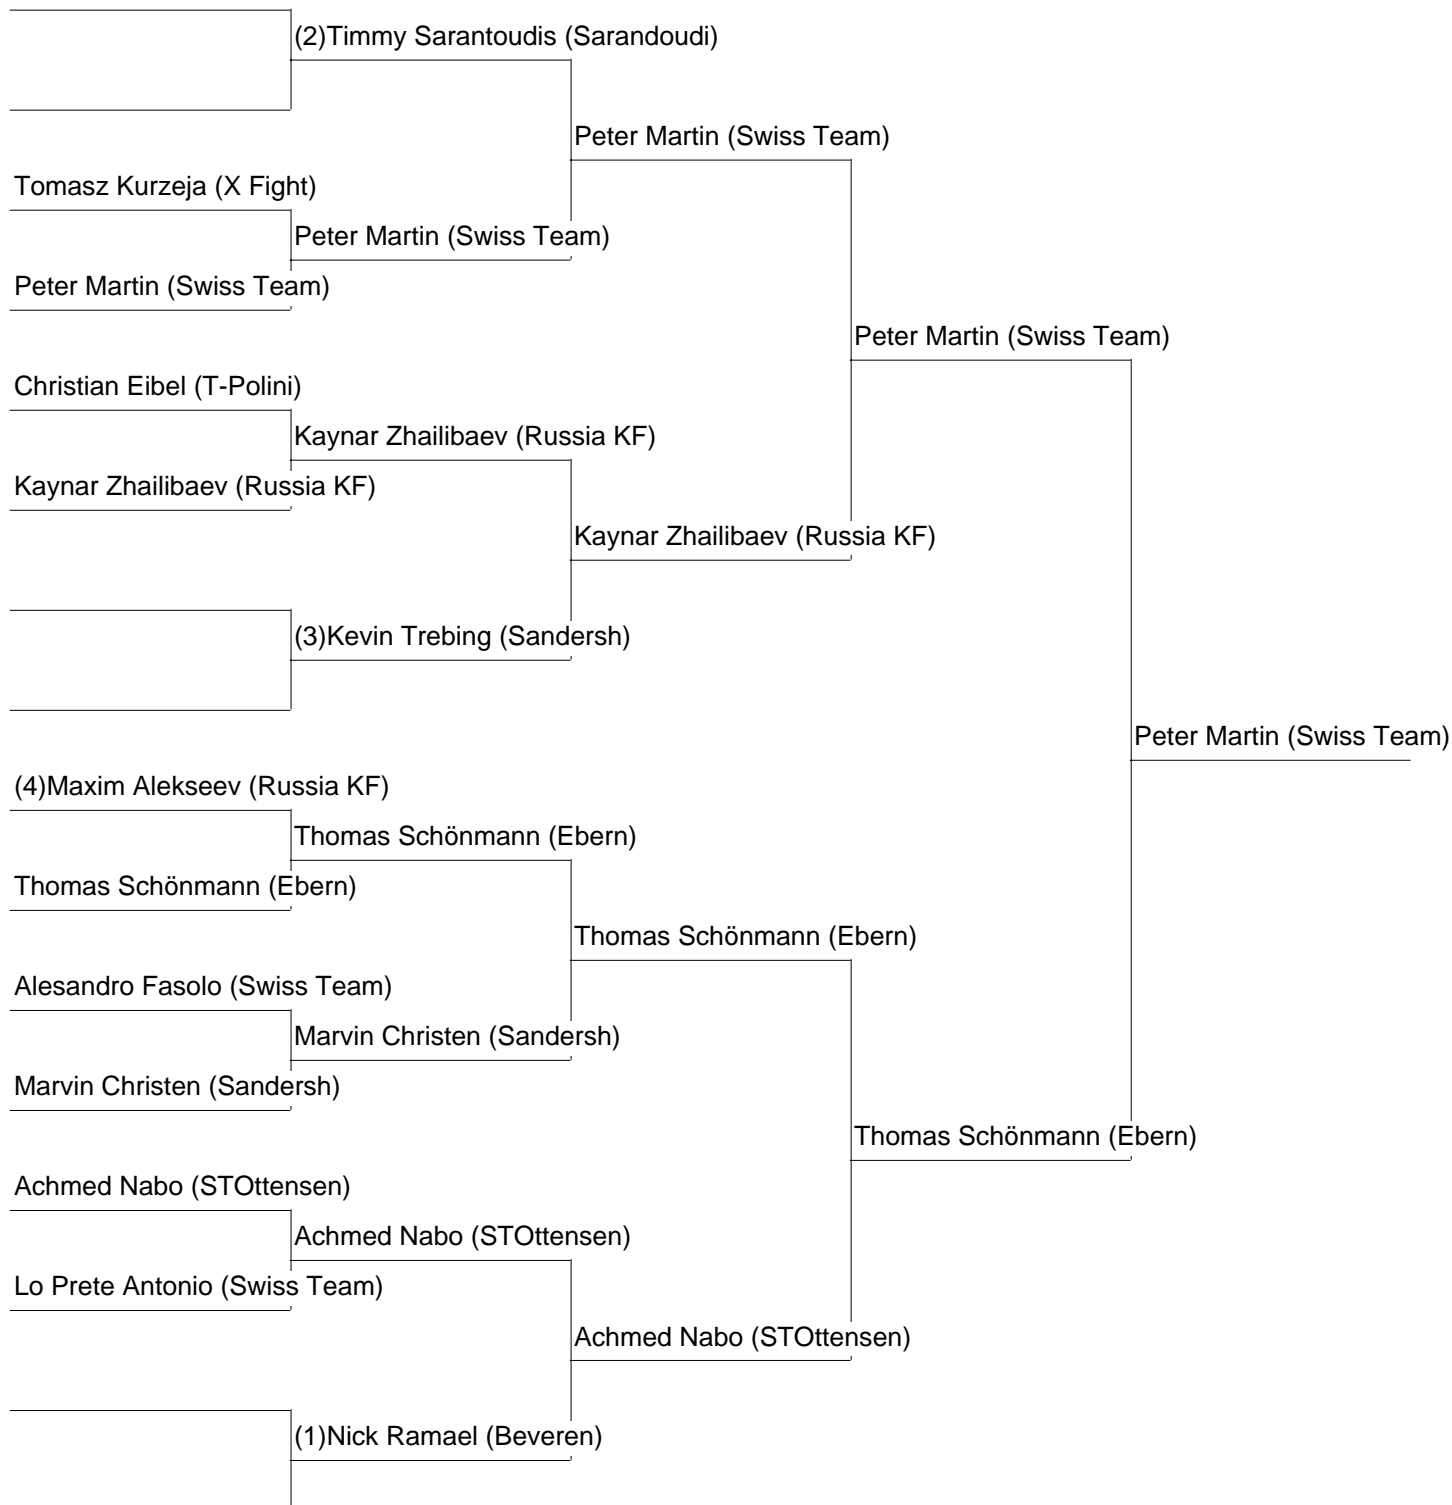

Herren PF -69 Kg

German Open 2013
Ebern
16.03.2013