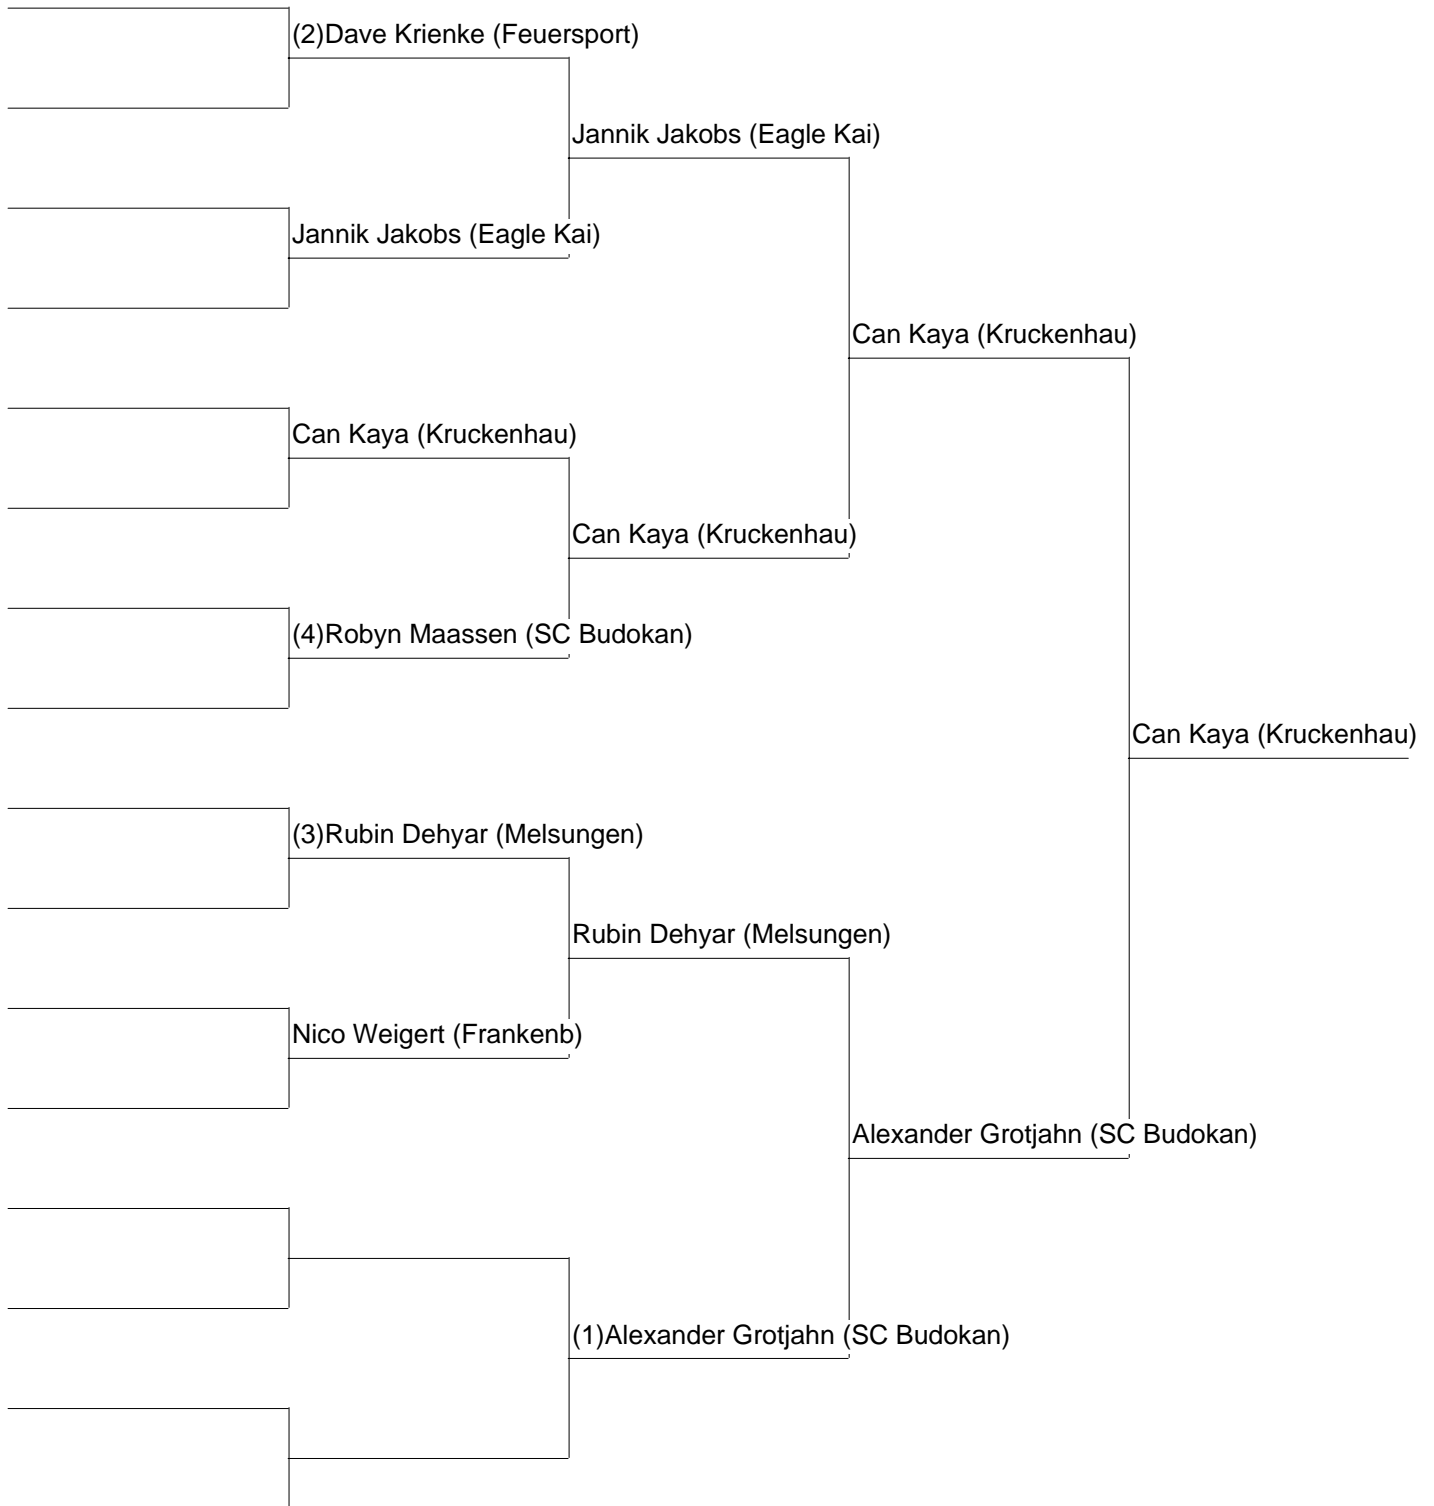

Junioren PF -84 kg

German Open 2013
Ebern
16.03.2013