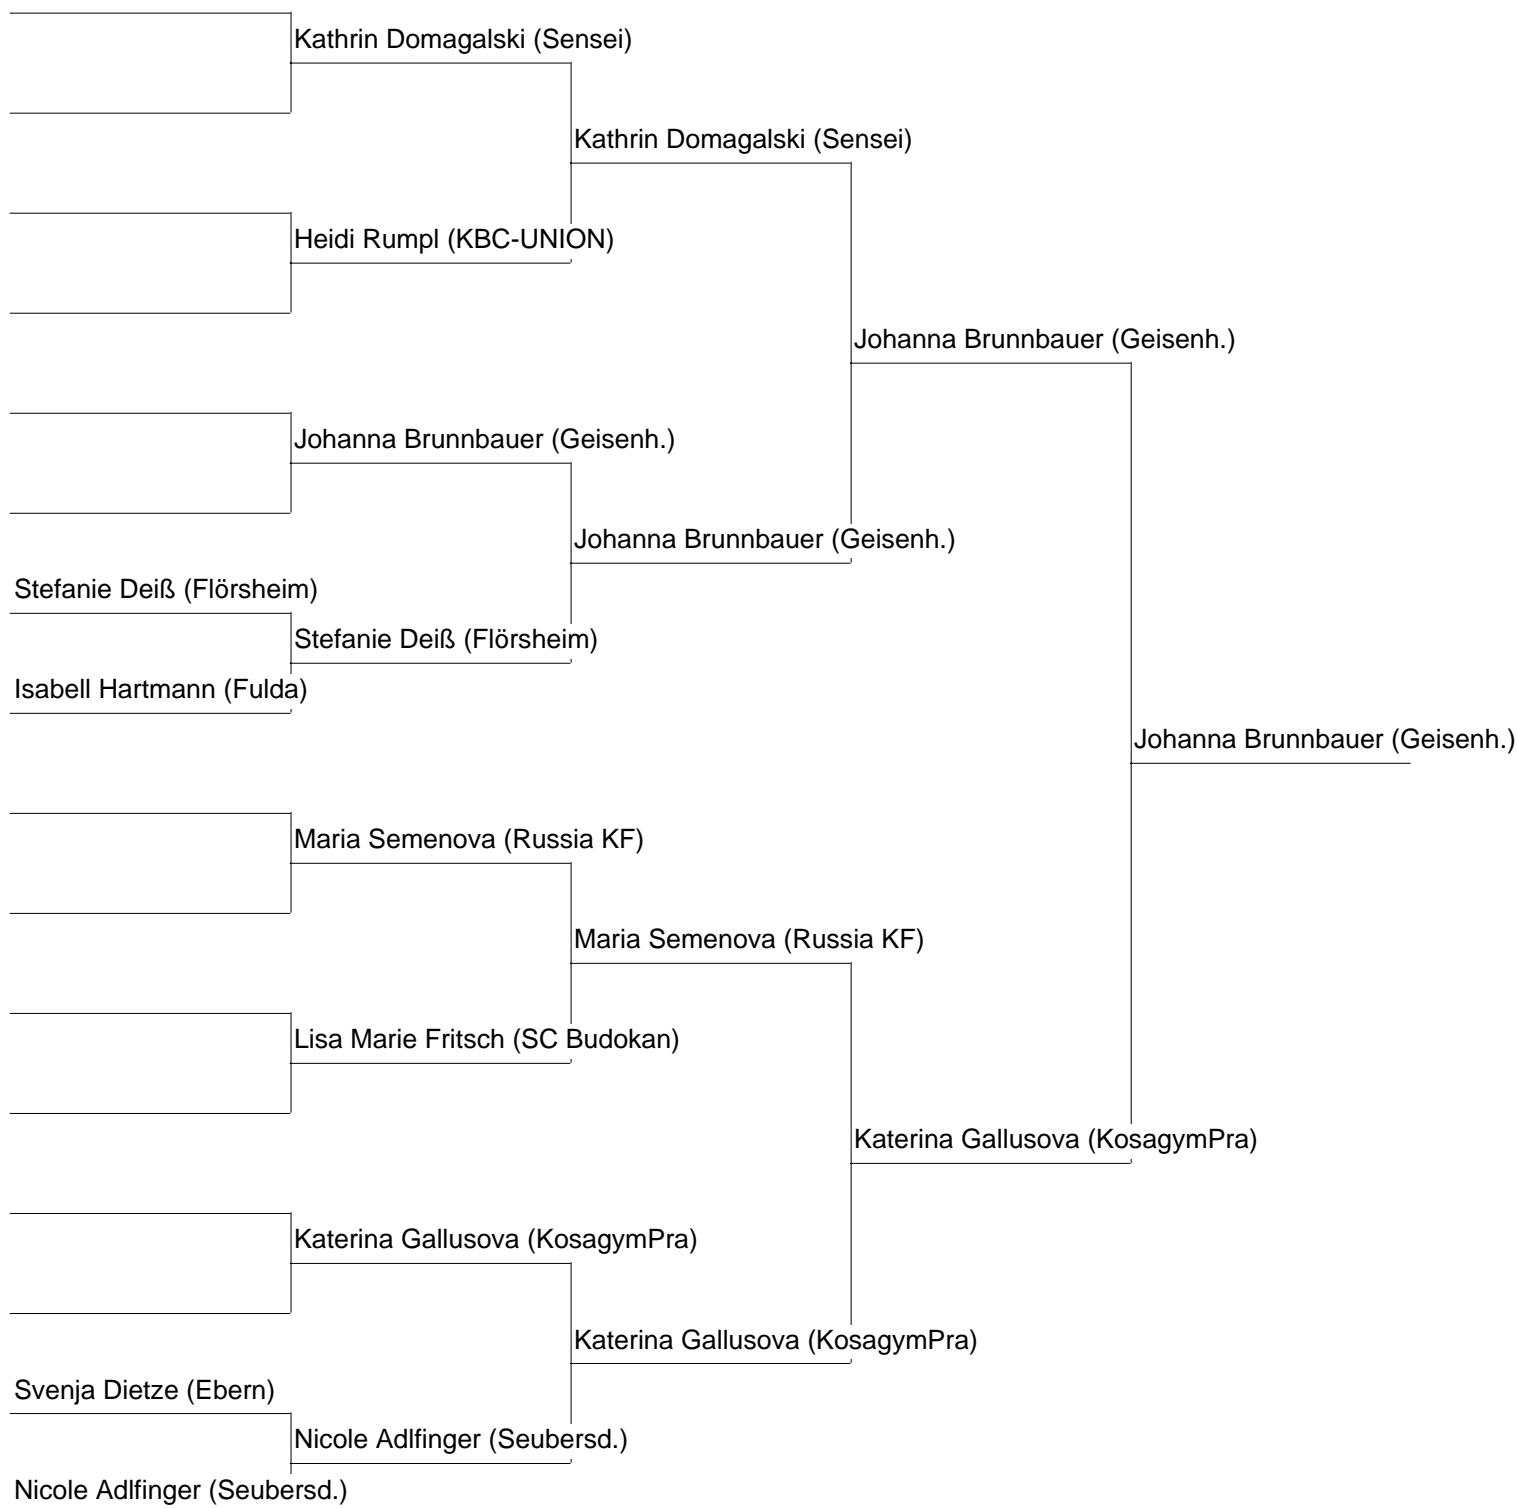

Damen PF -70 Kg

German Open 2013
Ebern
16.03.2013