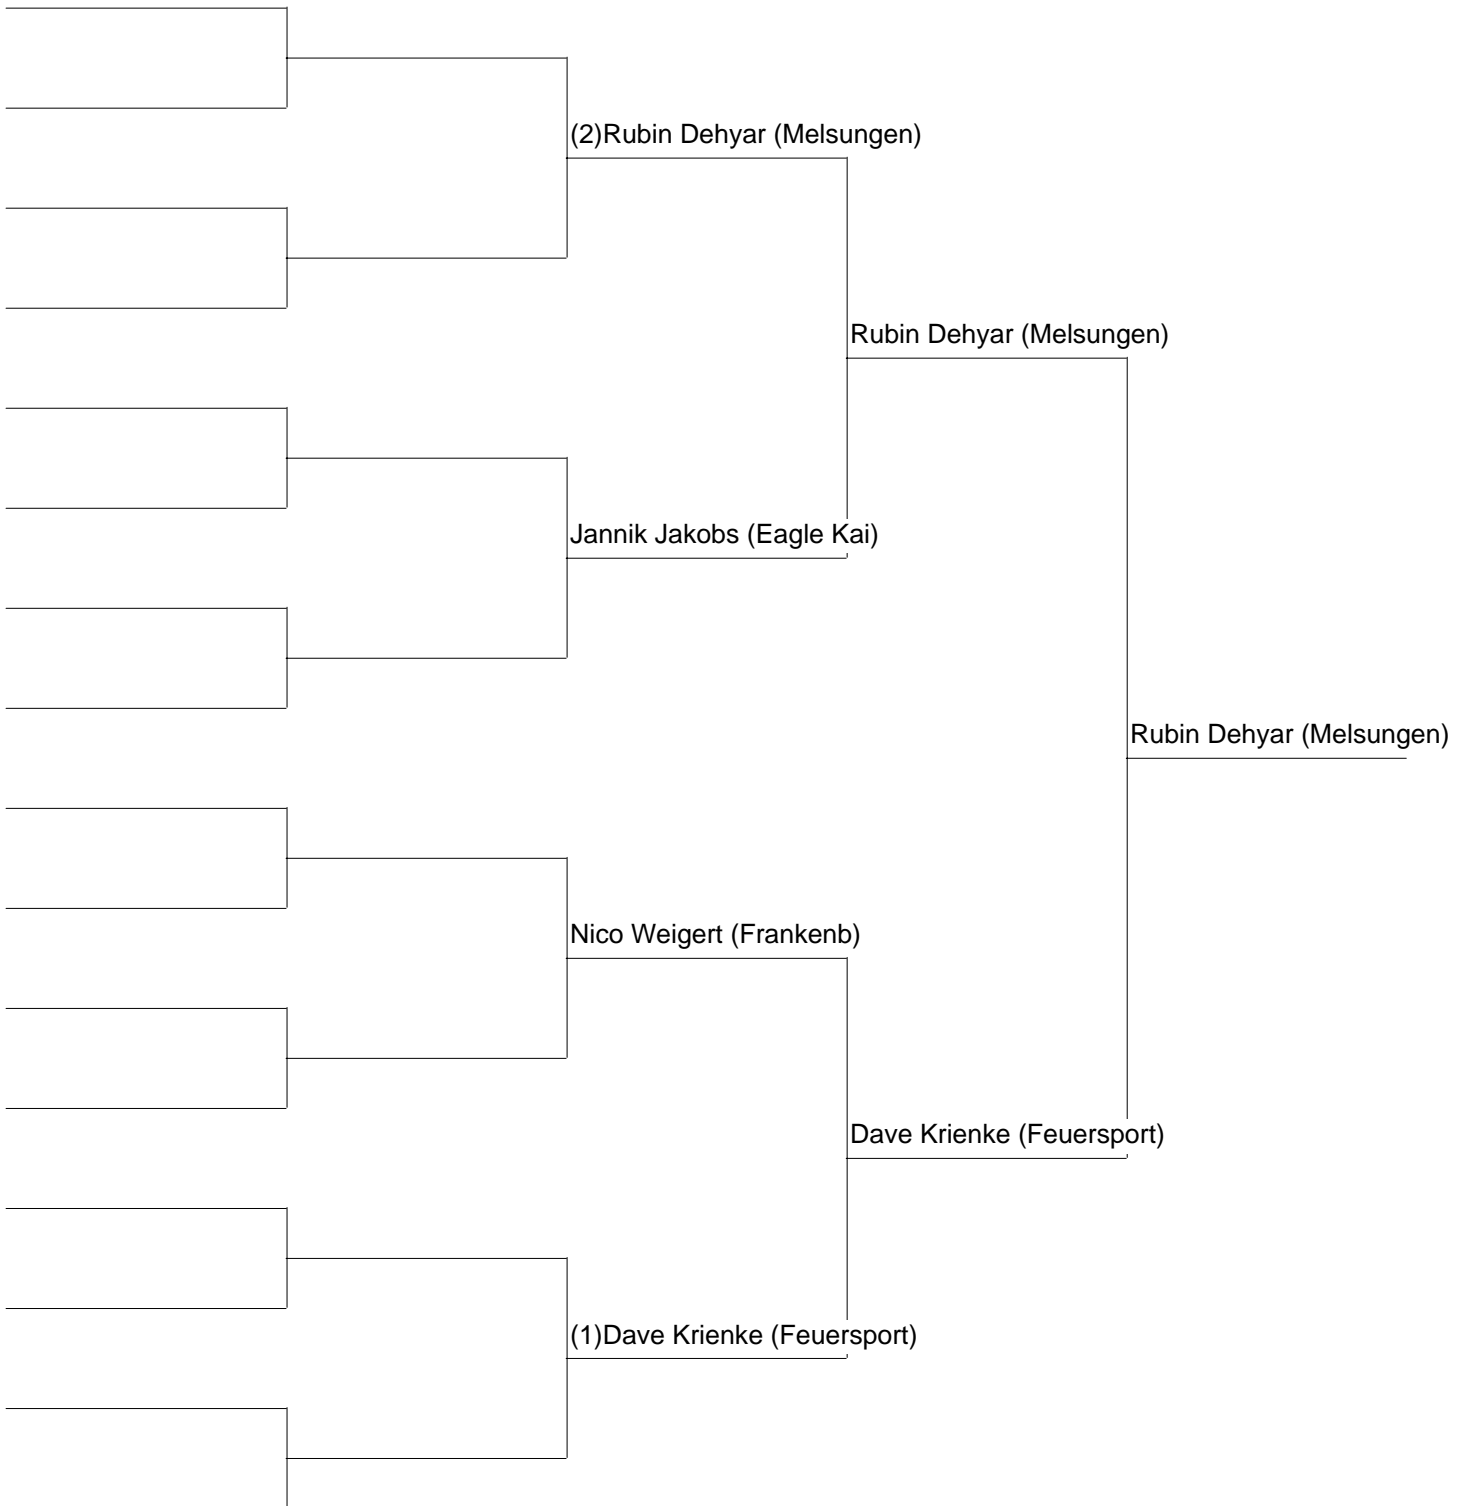

Junioren PF -89 kg

German Open 2013
Ebern
16.03.2013