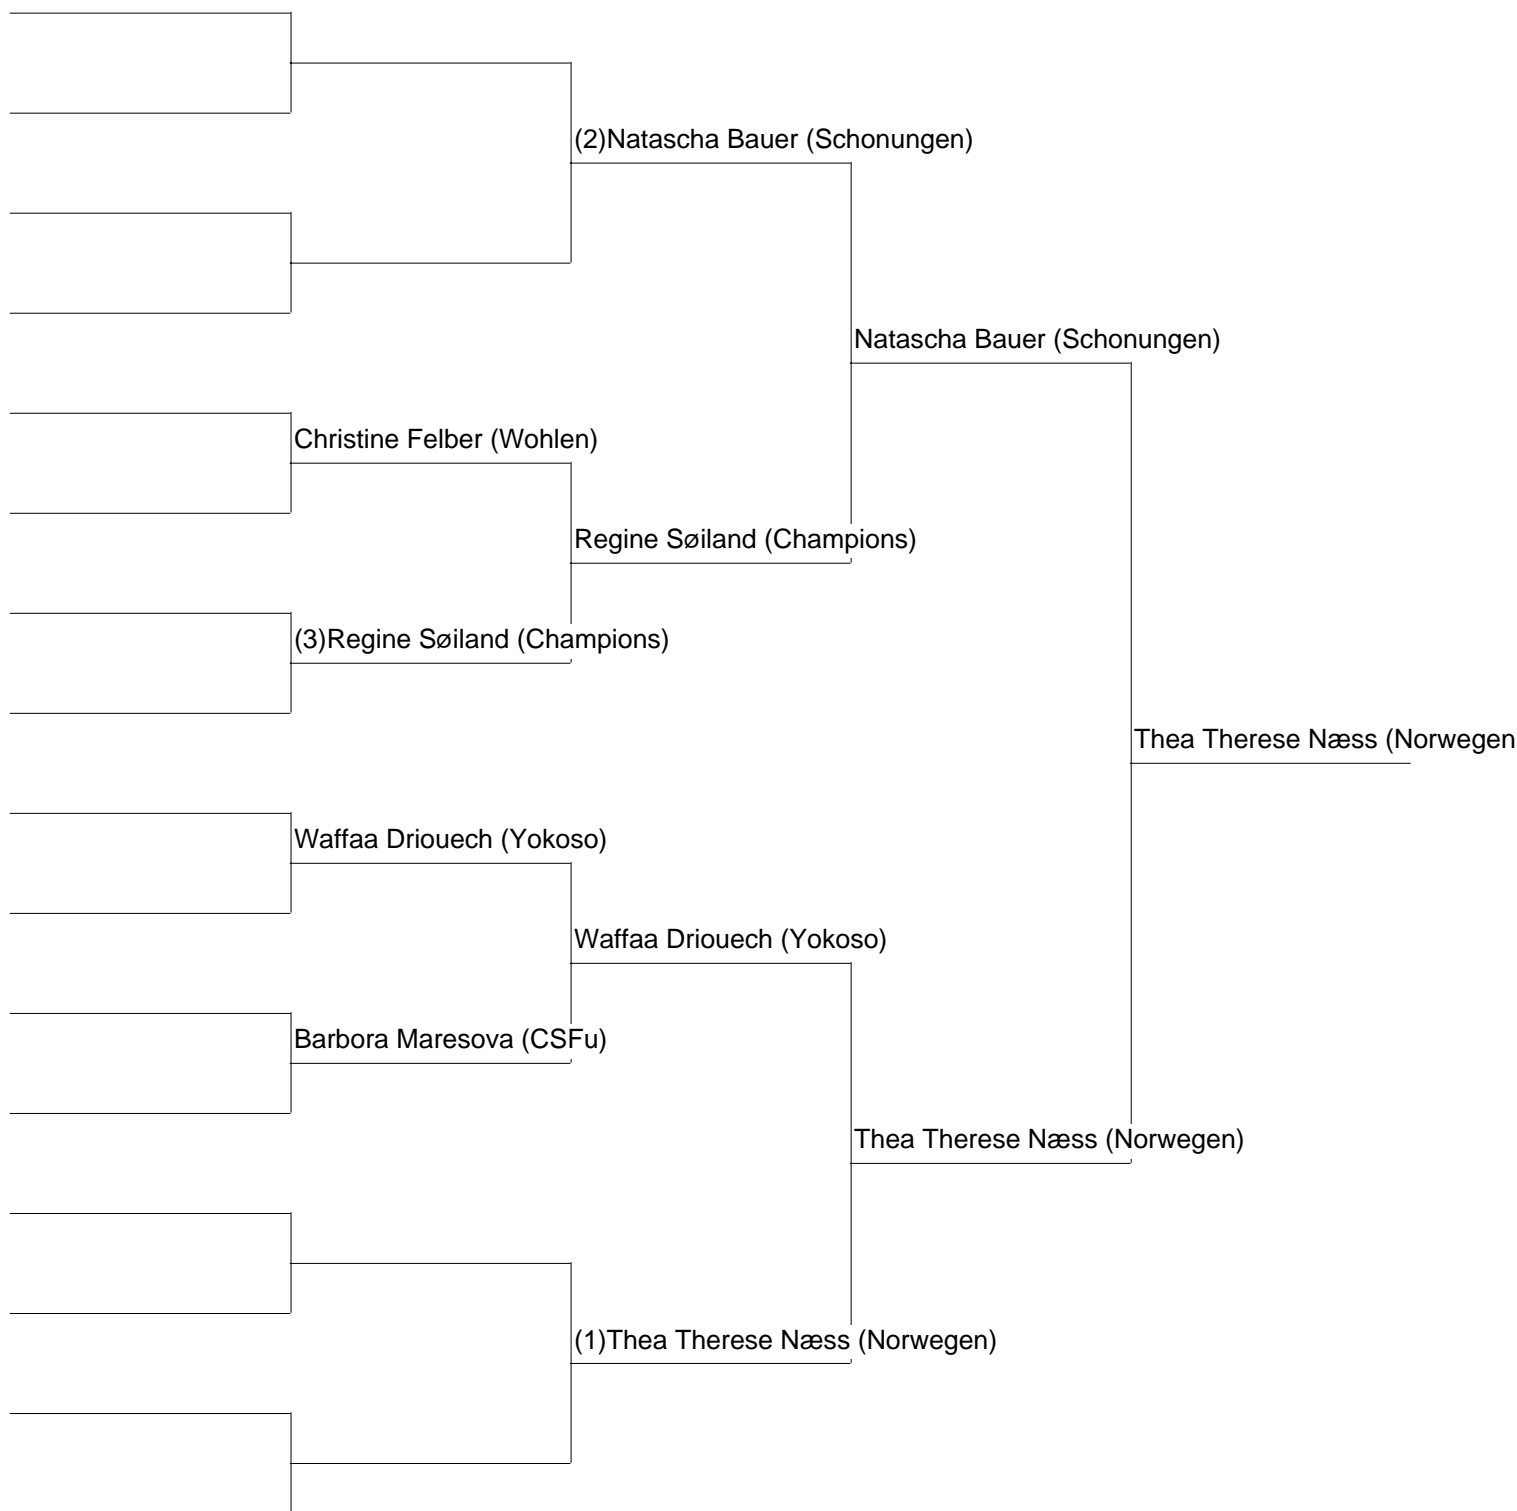

Damen VK -60 Kg

German Open 2013
Ebern
16.03.2013