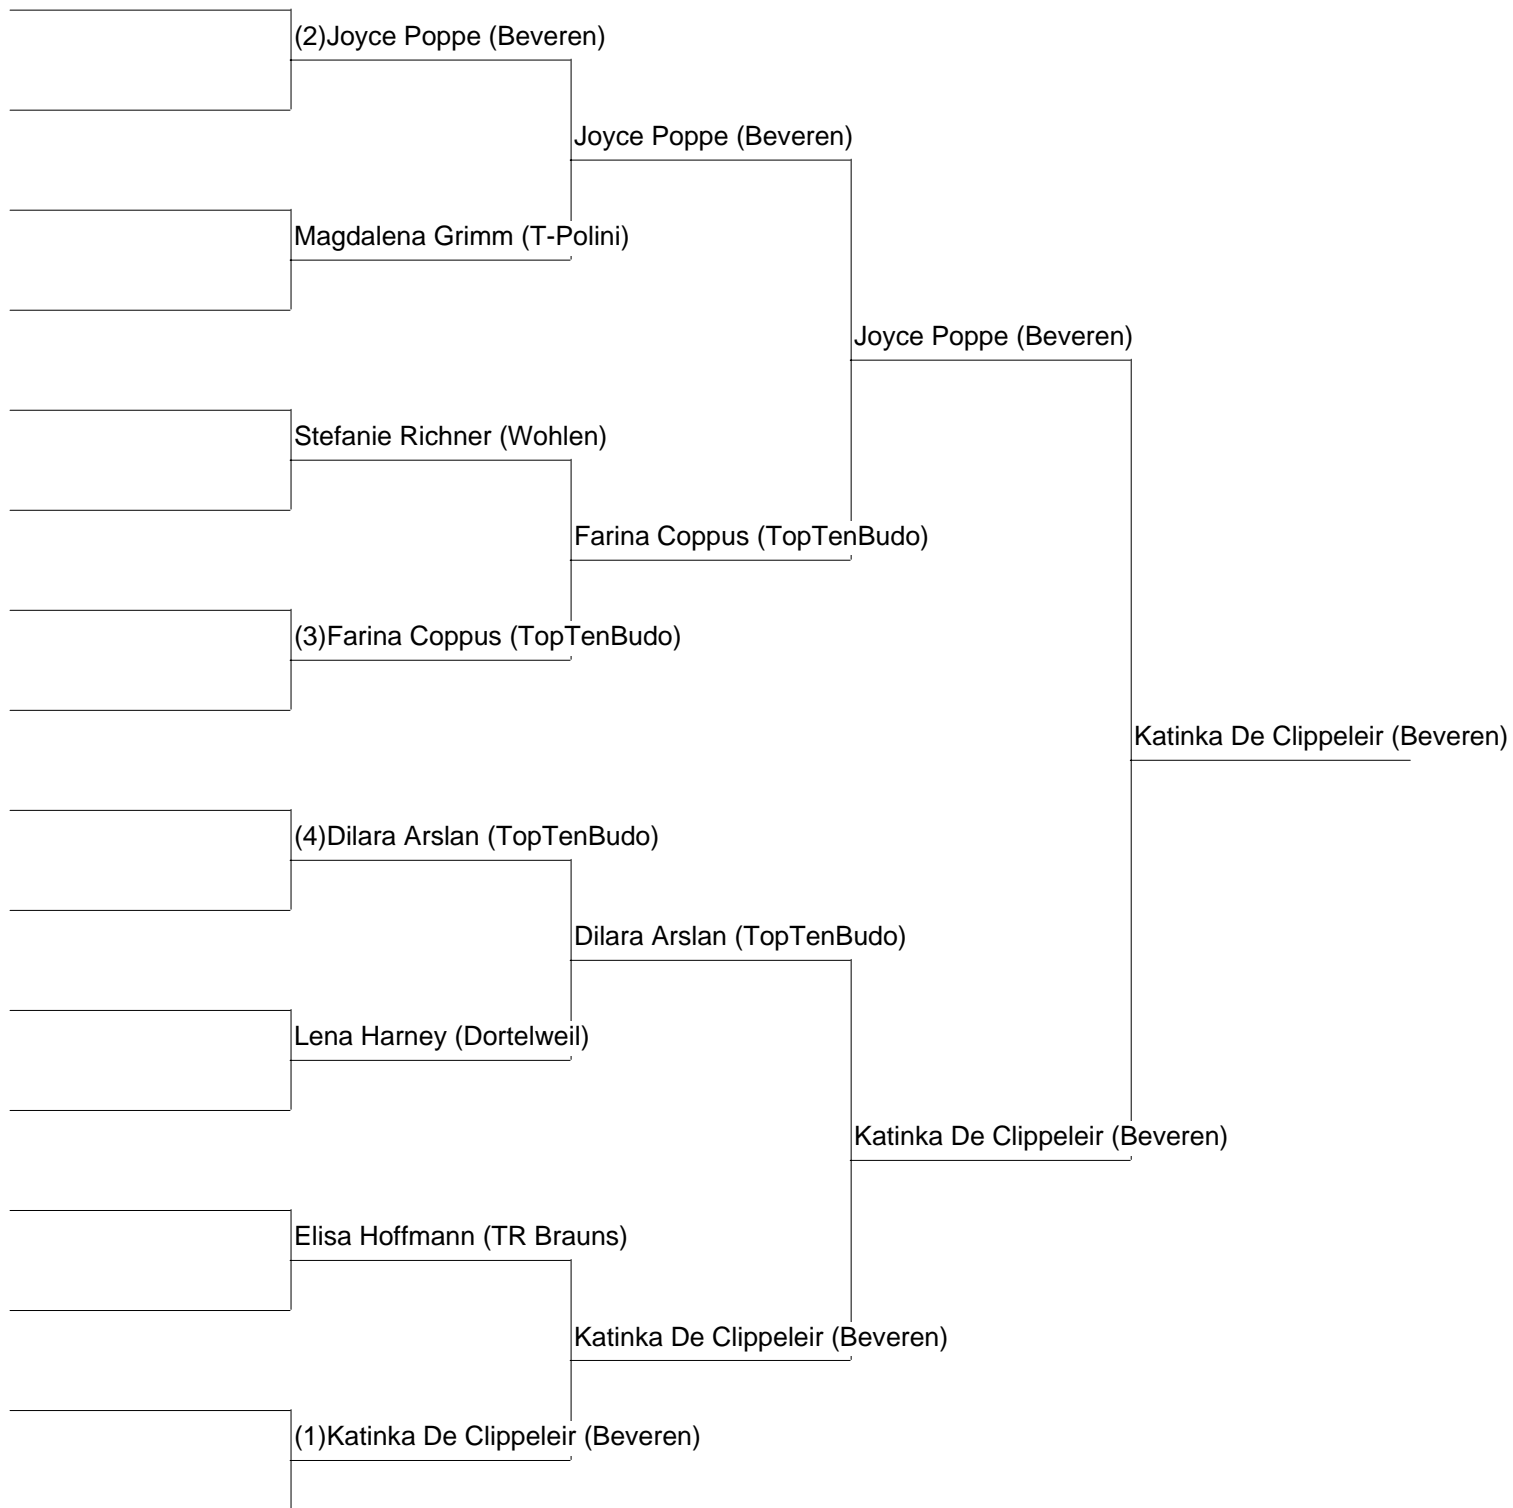

A Jugend w. PF -50 kg

German Open 2013
Ebern
16.03.2013