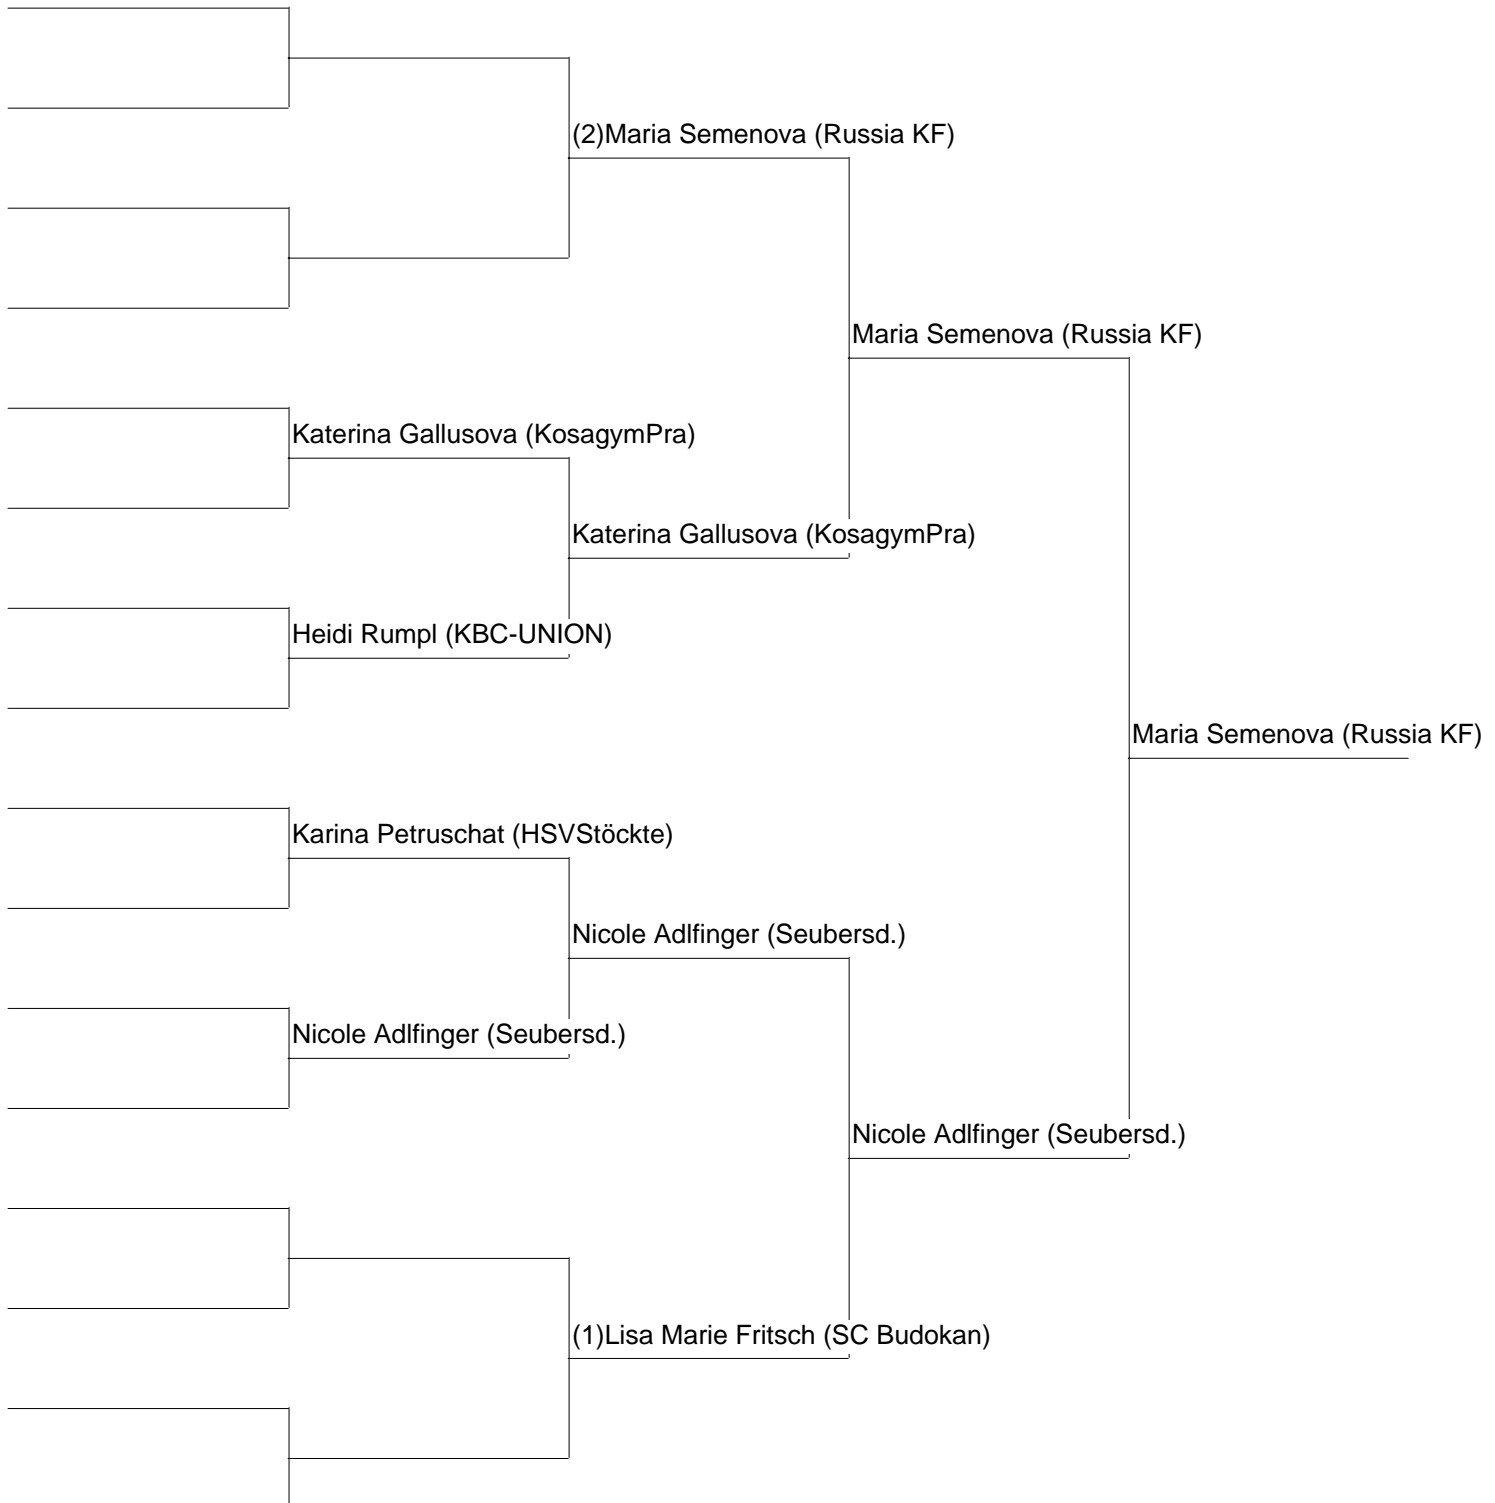

Damen PF +70 Kg

German Open 2013
Ebern
16.03.2013