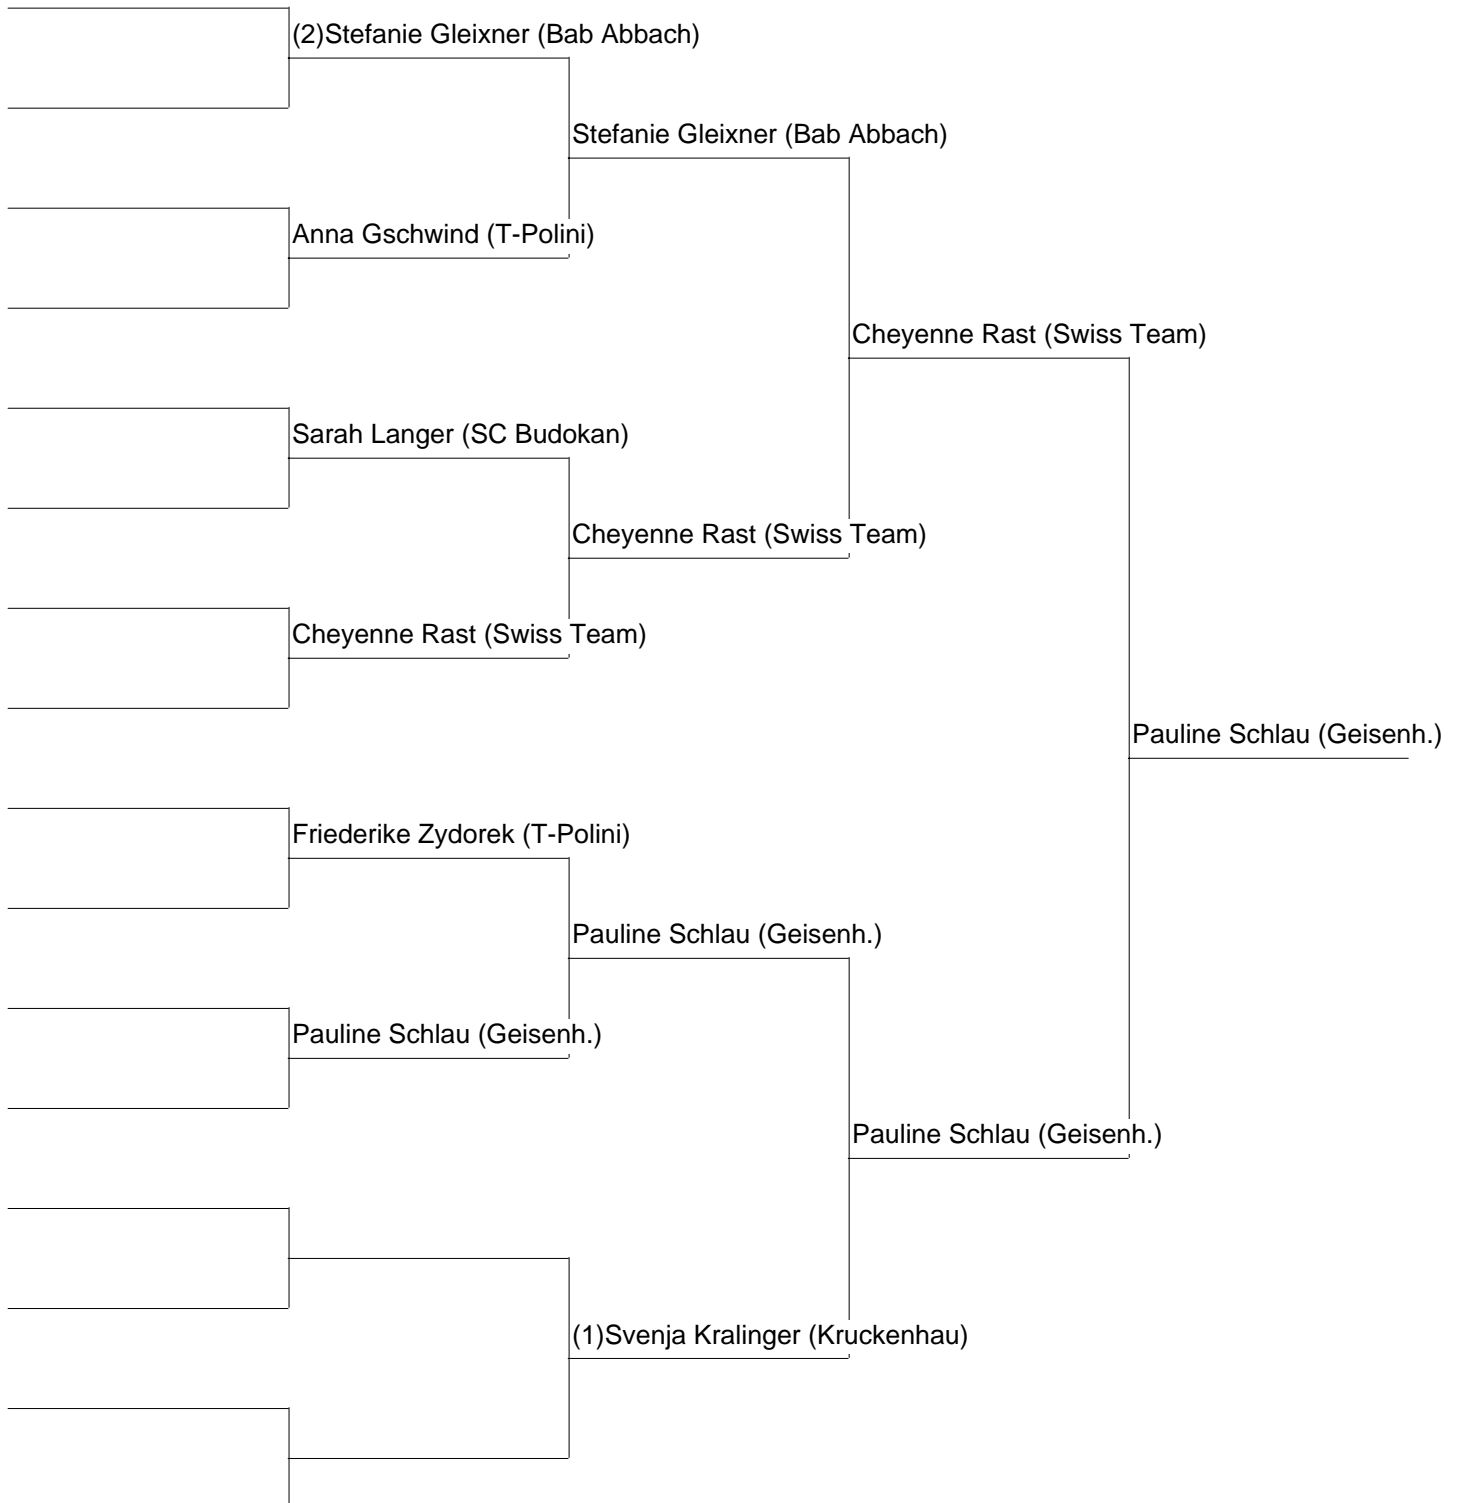

A Jugend w. PF -60 kg

German Open 2013
Ebern
16.03.2013