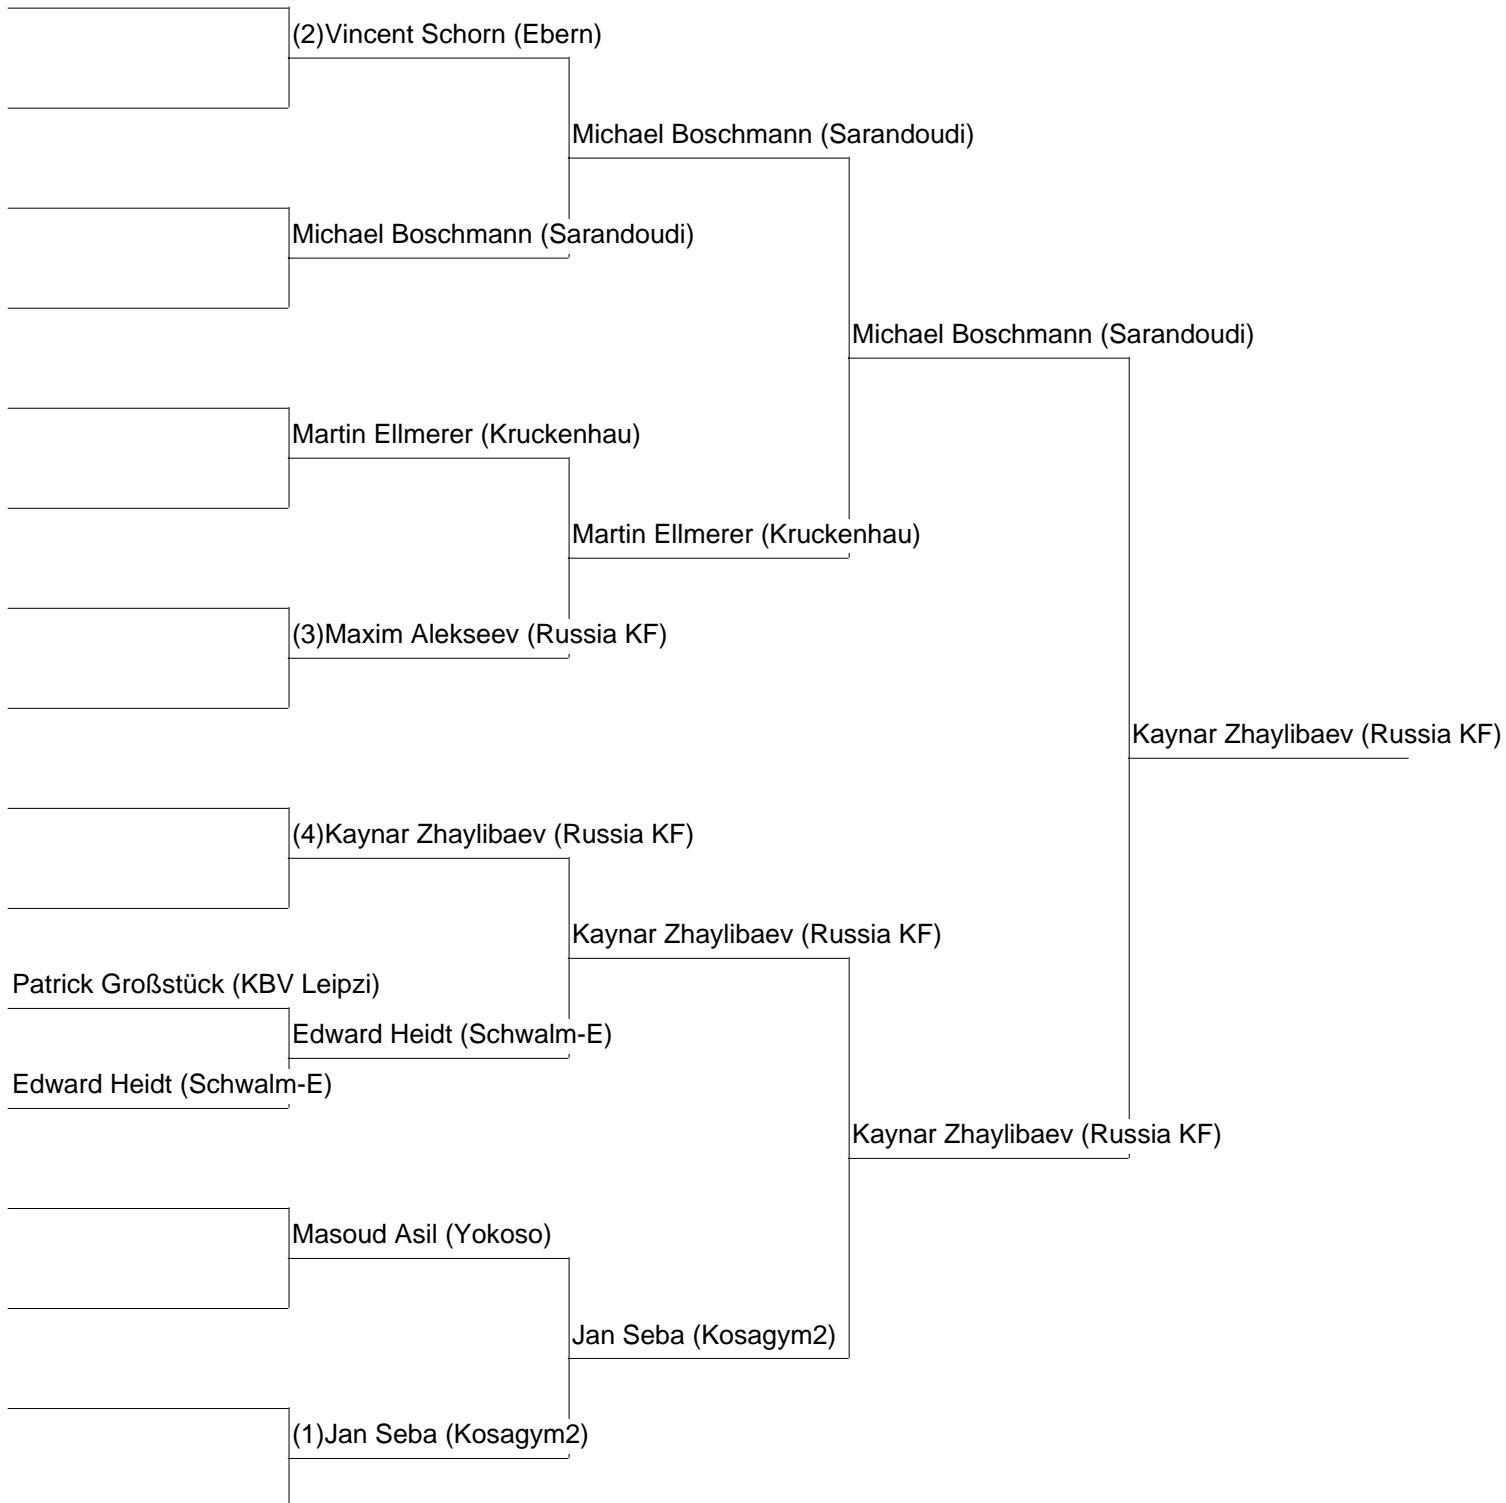

Junioren PF -74 kg

German Open 2013
Ebern
16.03.2013