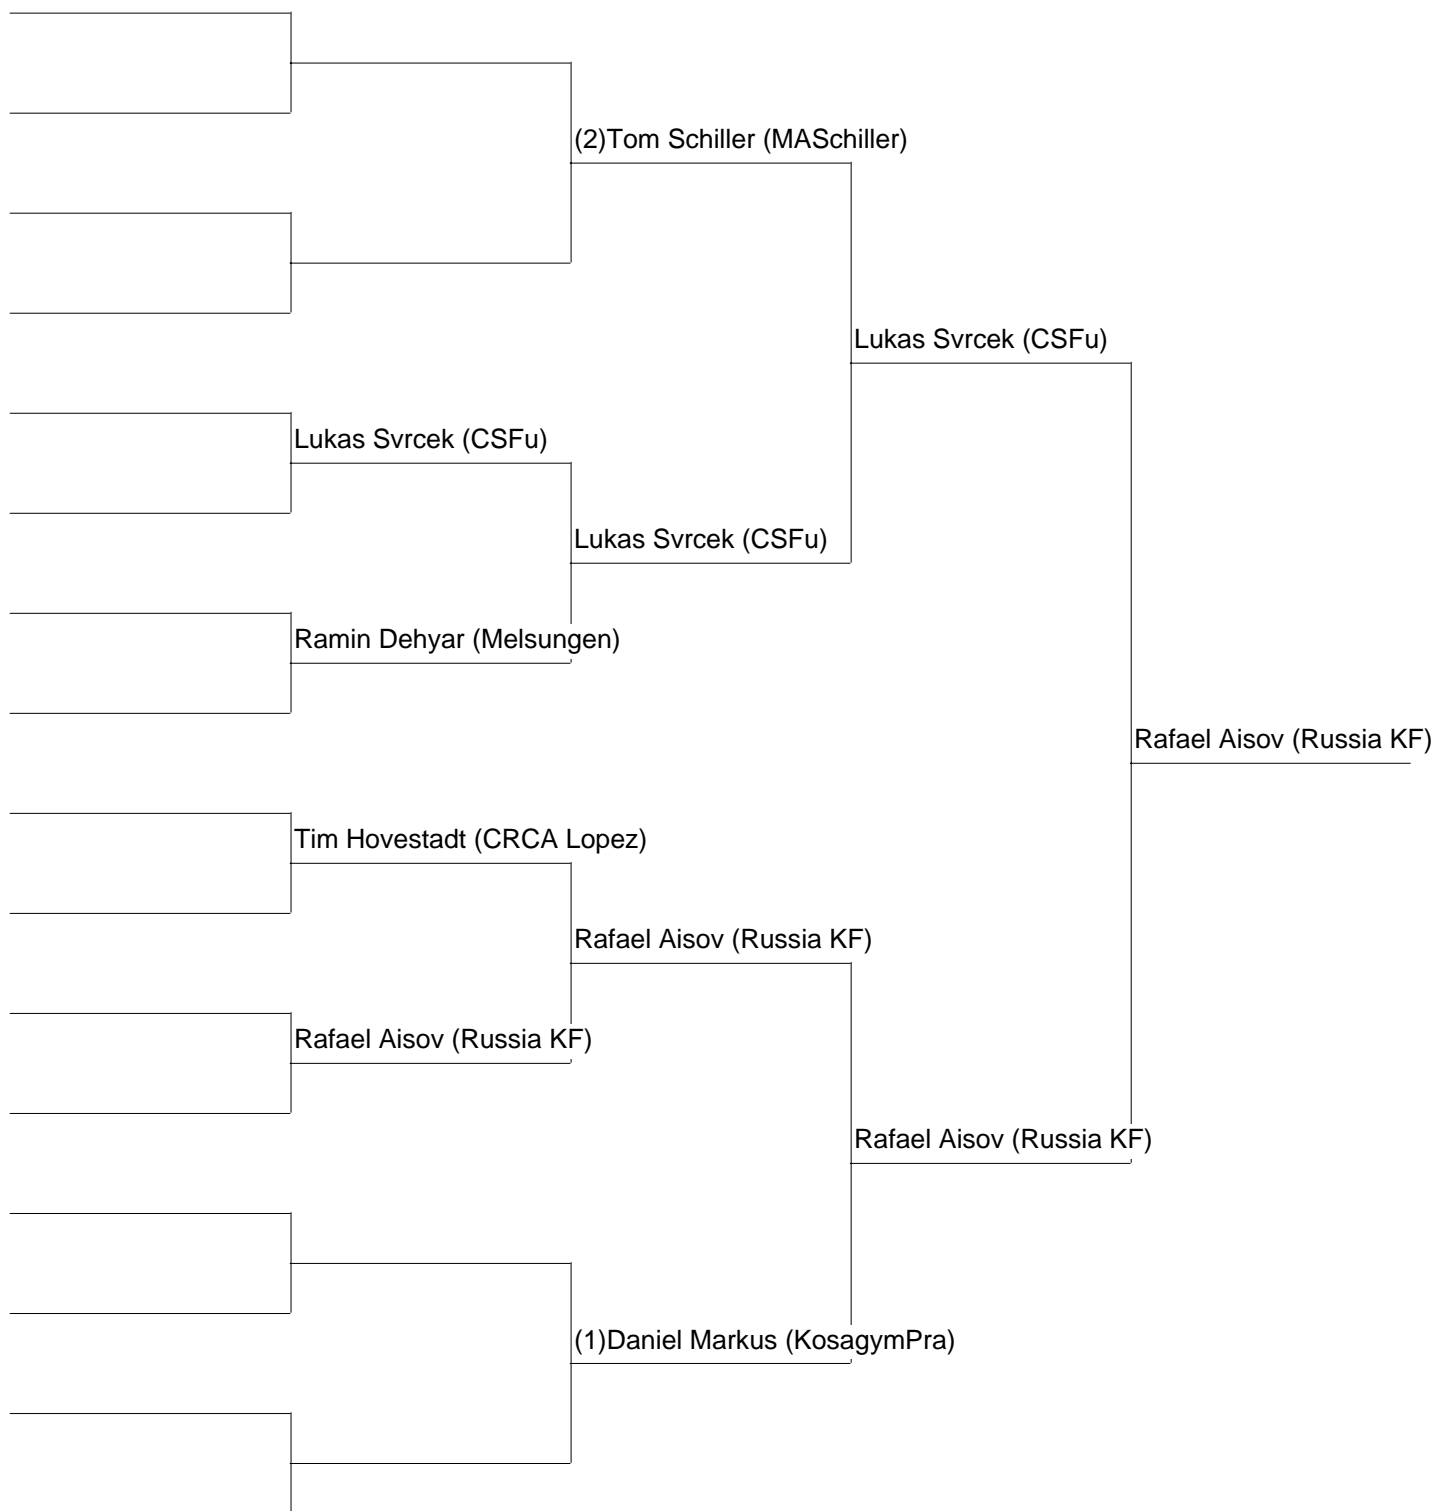

A Jugend m. PF -52 kg

German Open 2013
Ebern
16.03.2013