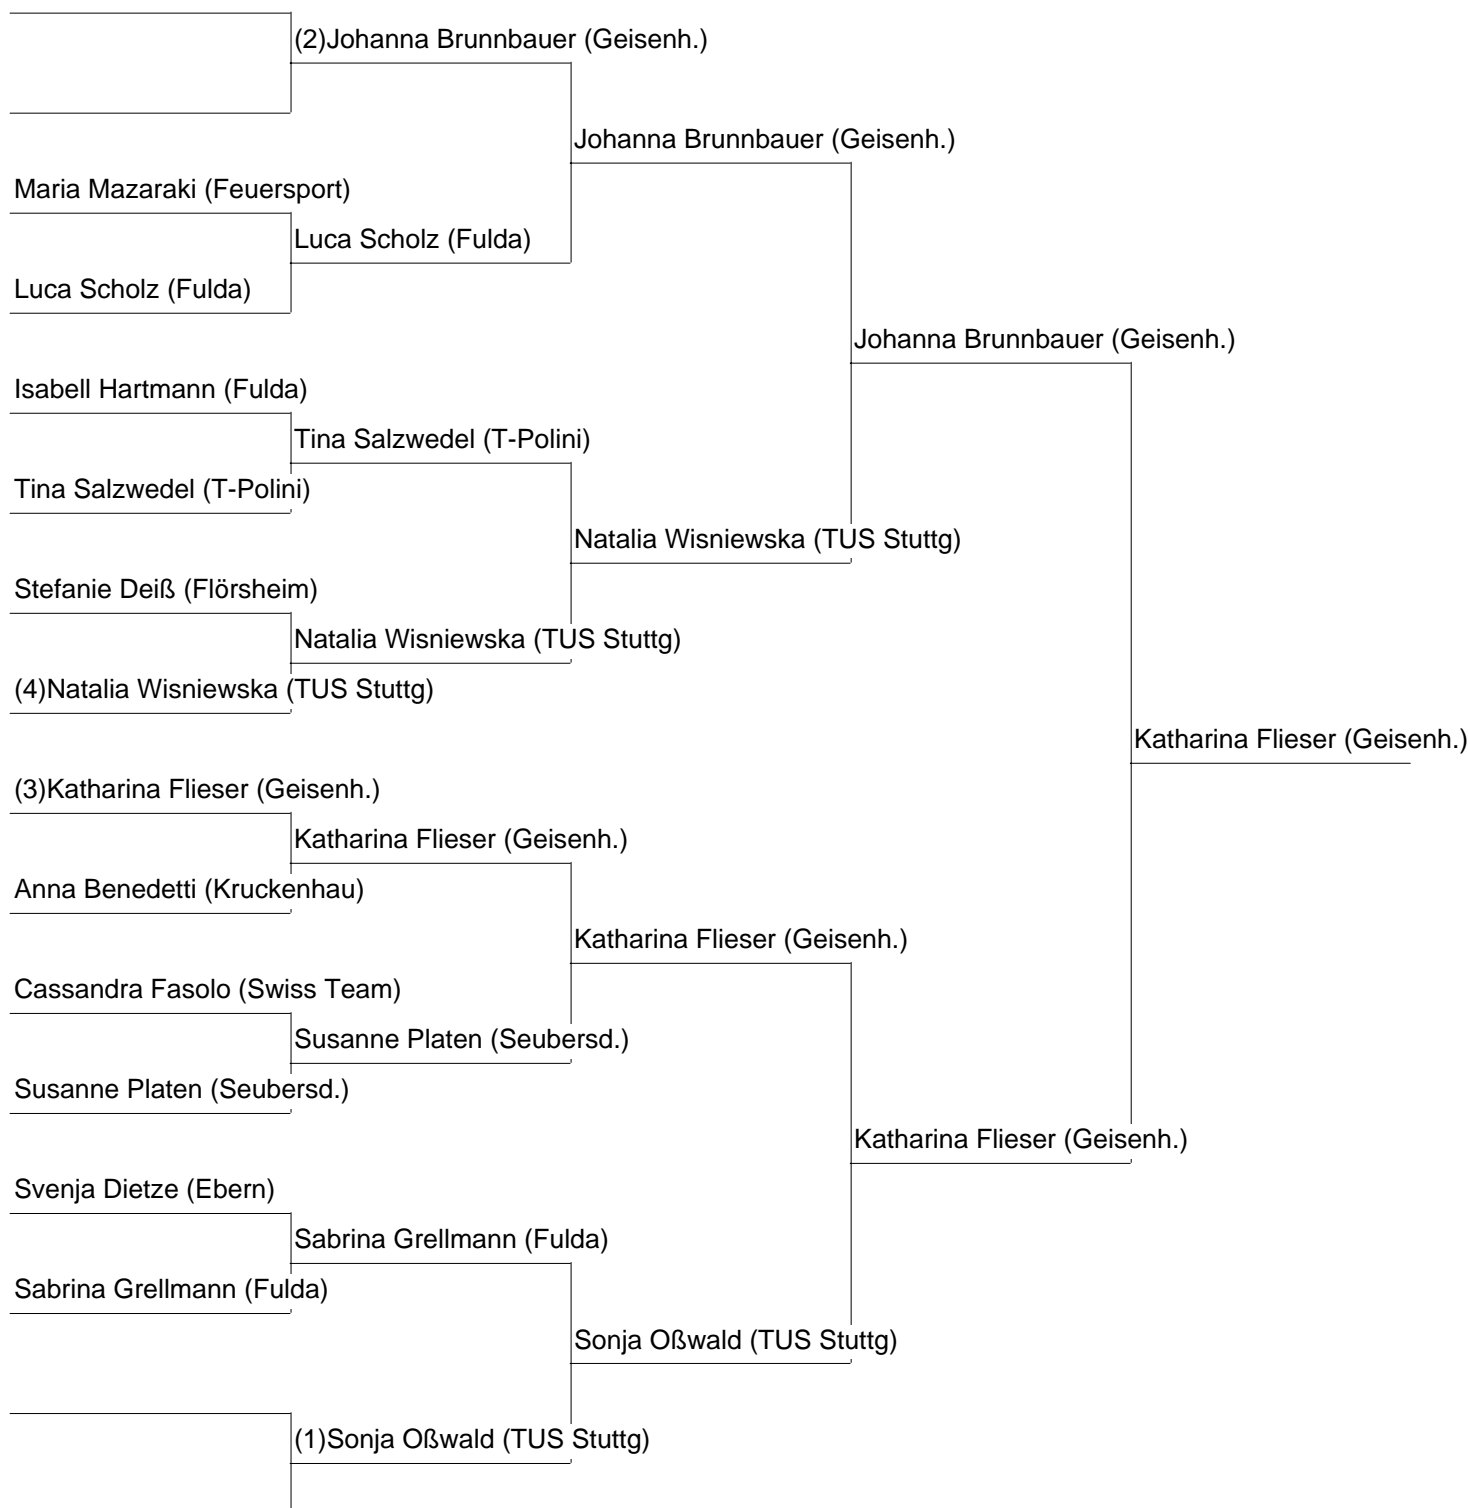

Damen PF -65 Kg

German Open 2013
Ebern
16.03.2013