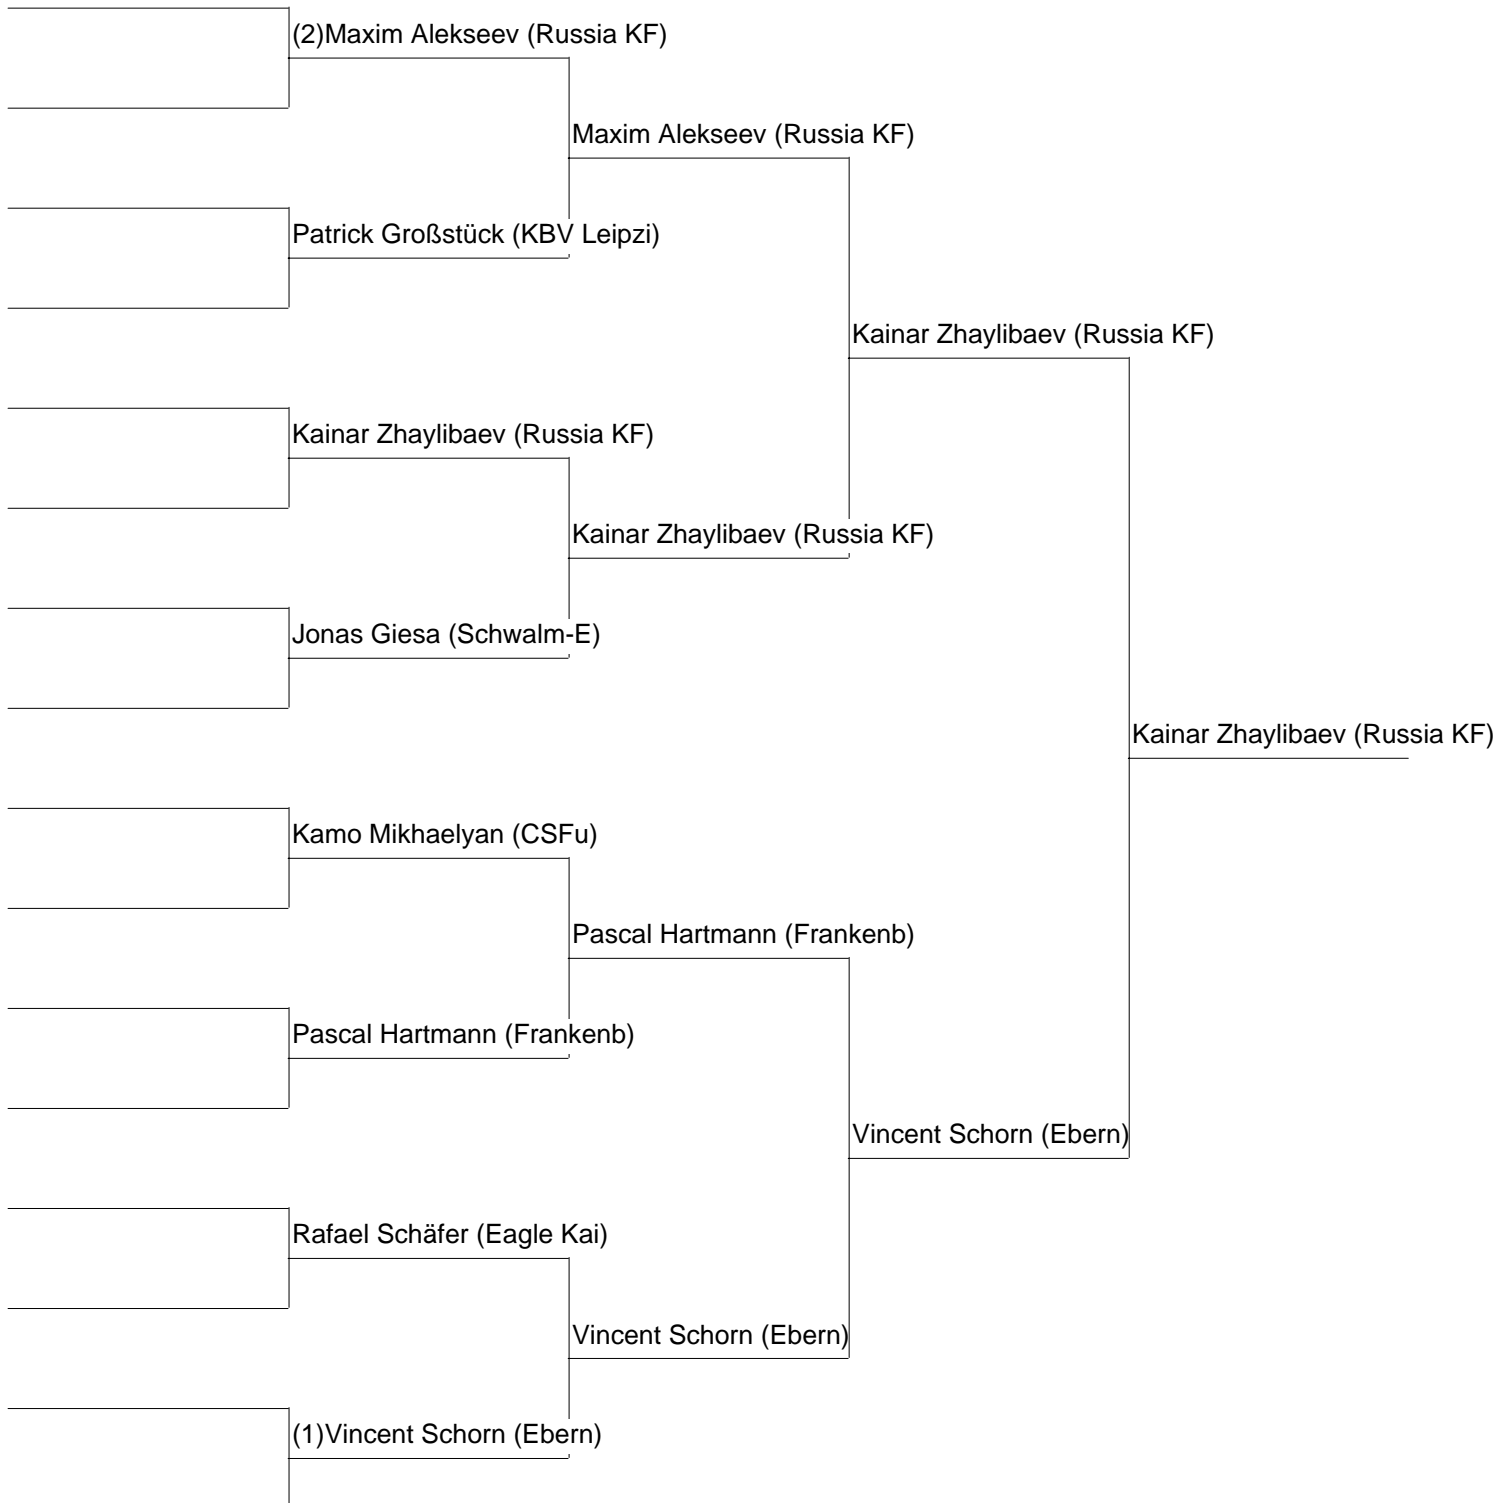

Junioren PF -69 kg

German Open 2013
Ebern
16.03.2013