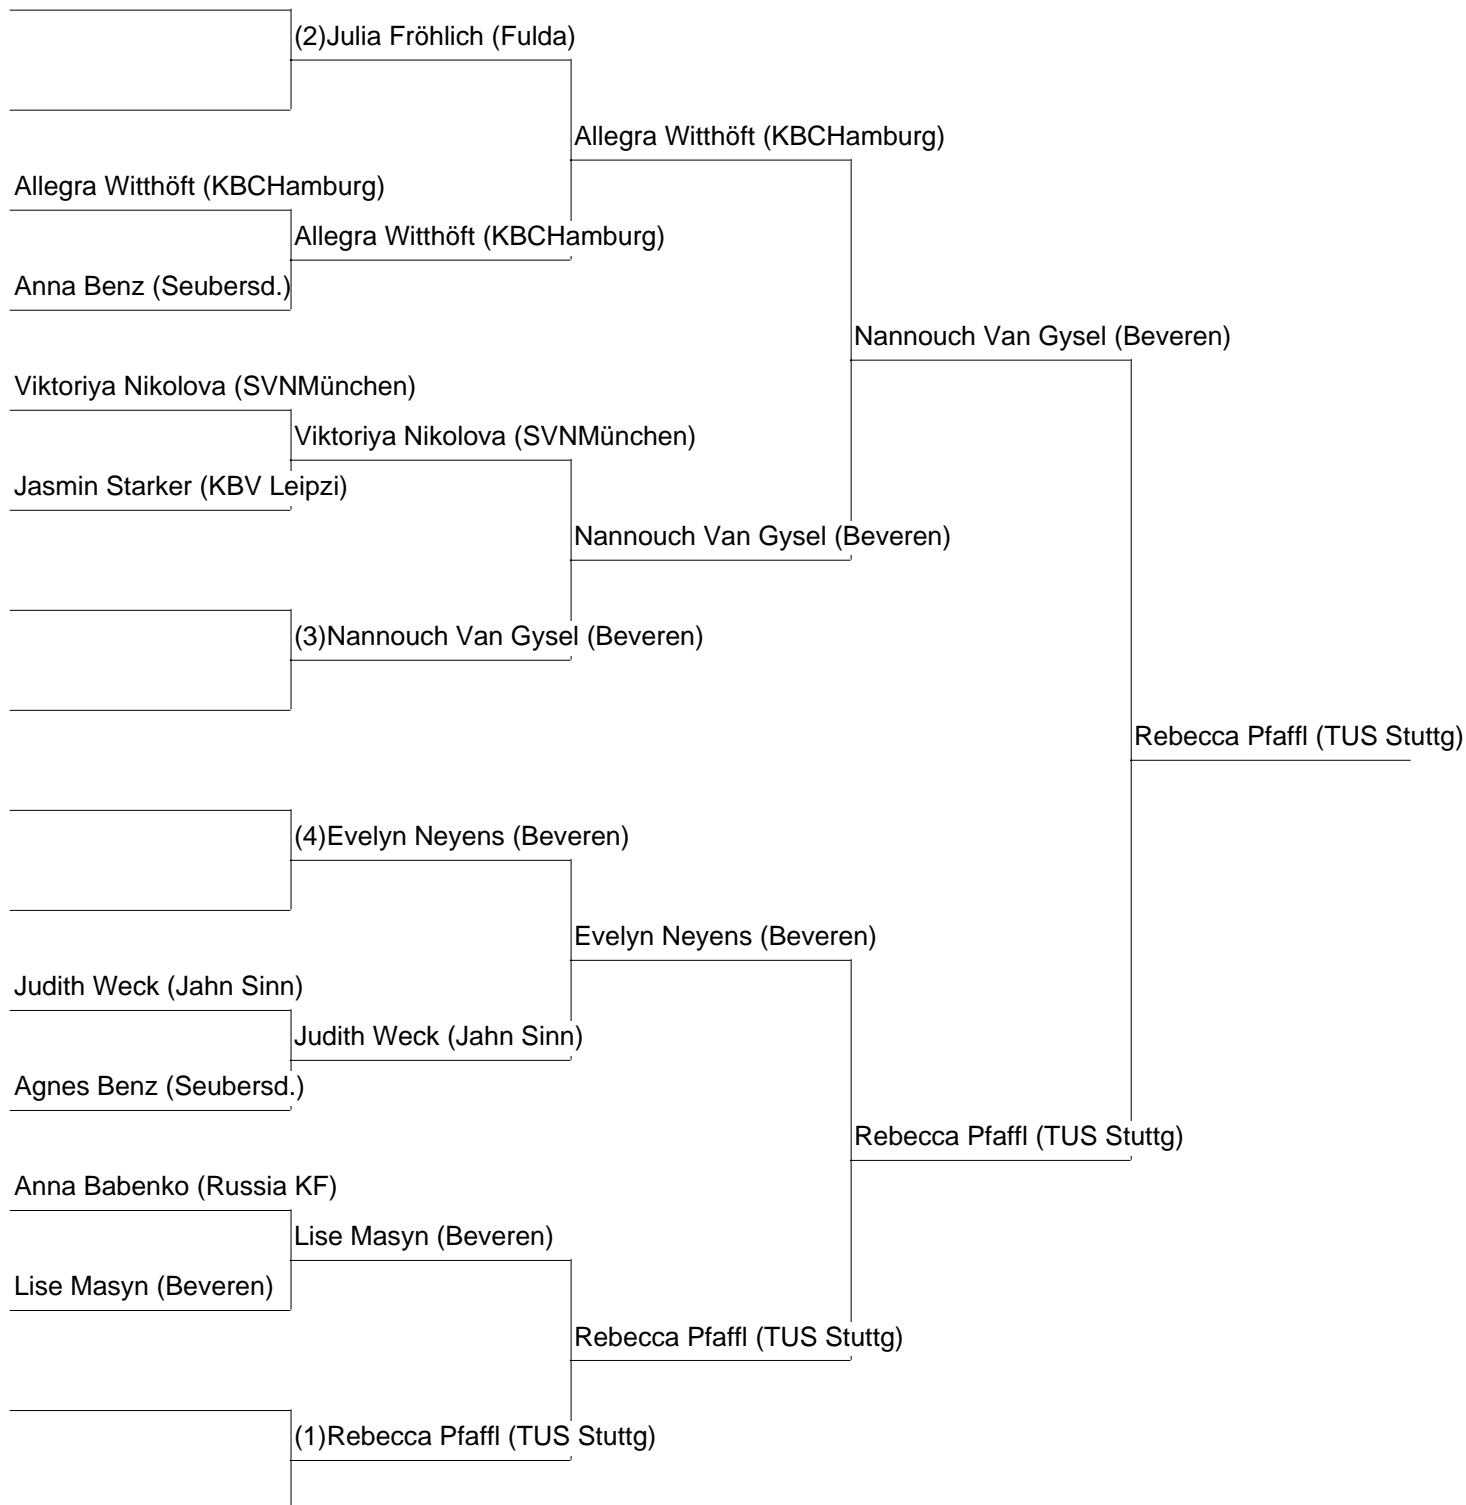

# Damen PF -60 Kg

German Open 2013  
Ebern  
16.03.2013

(2) Natalia Wisniewska (TUS Stuttg)