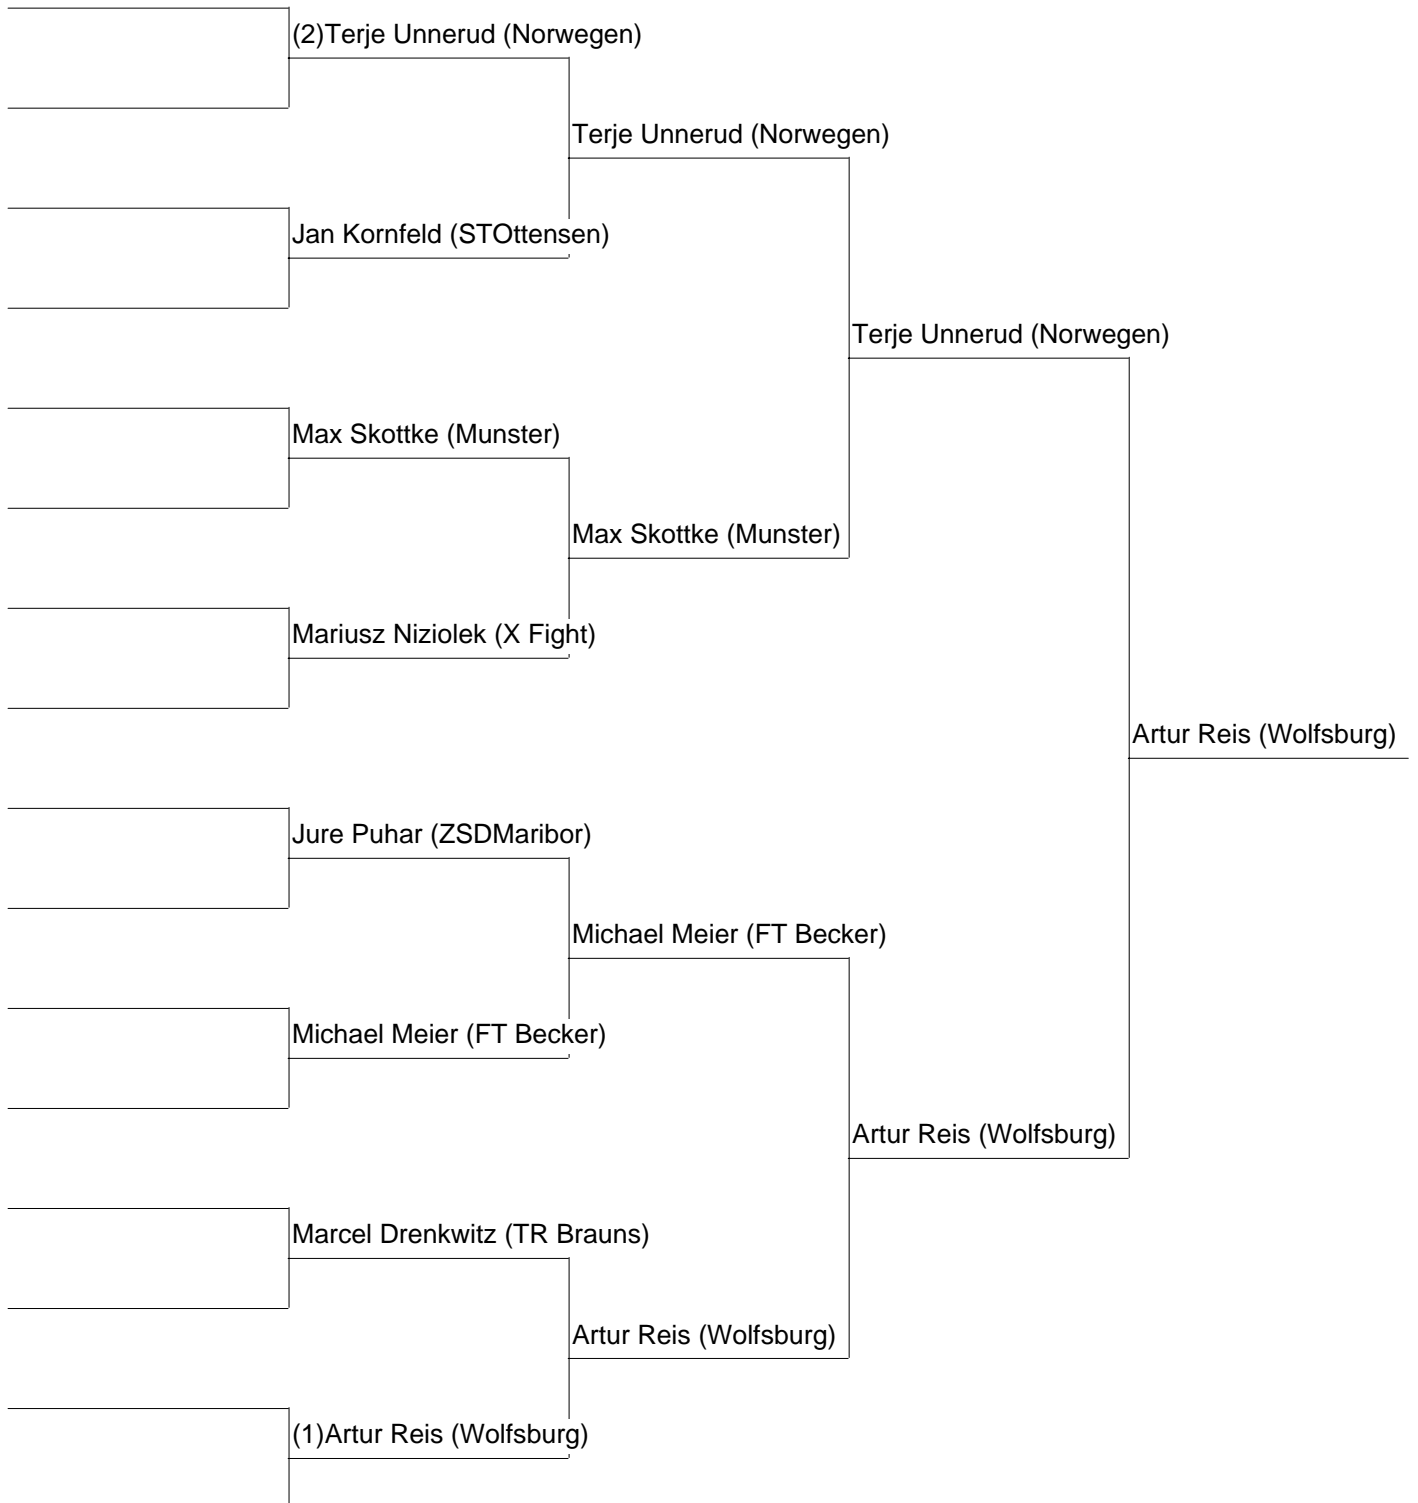

Herren VK -81 kg

German Open 2013

Ebern

16.03.2013