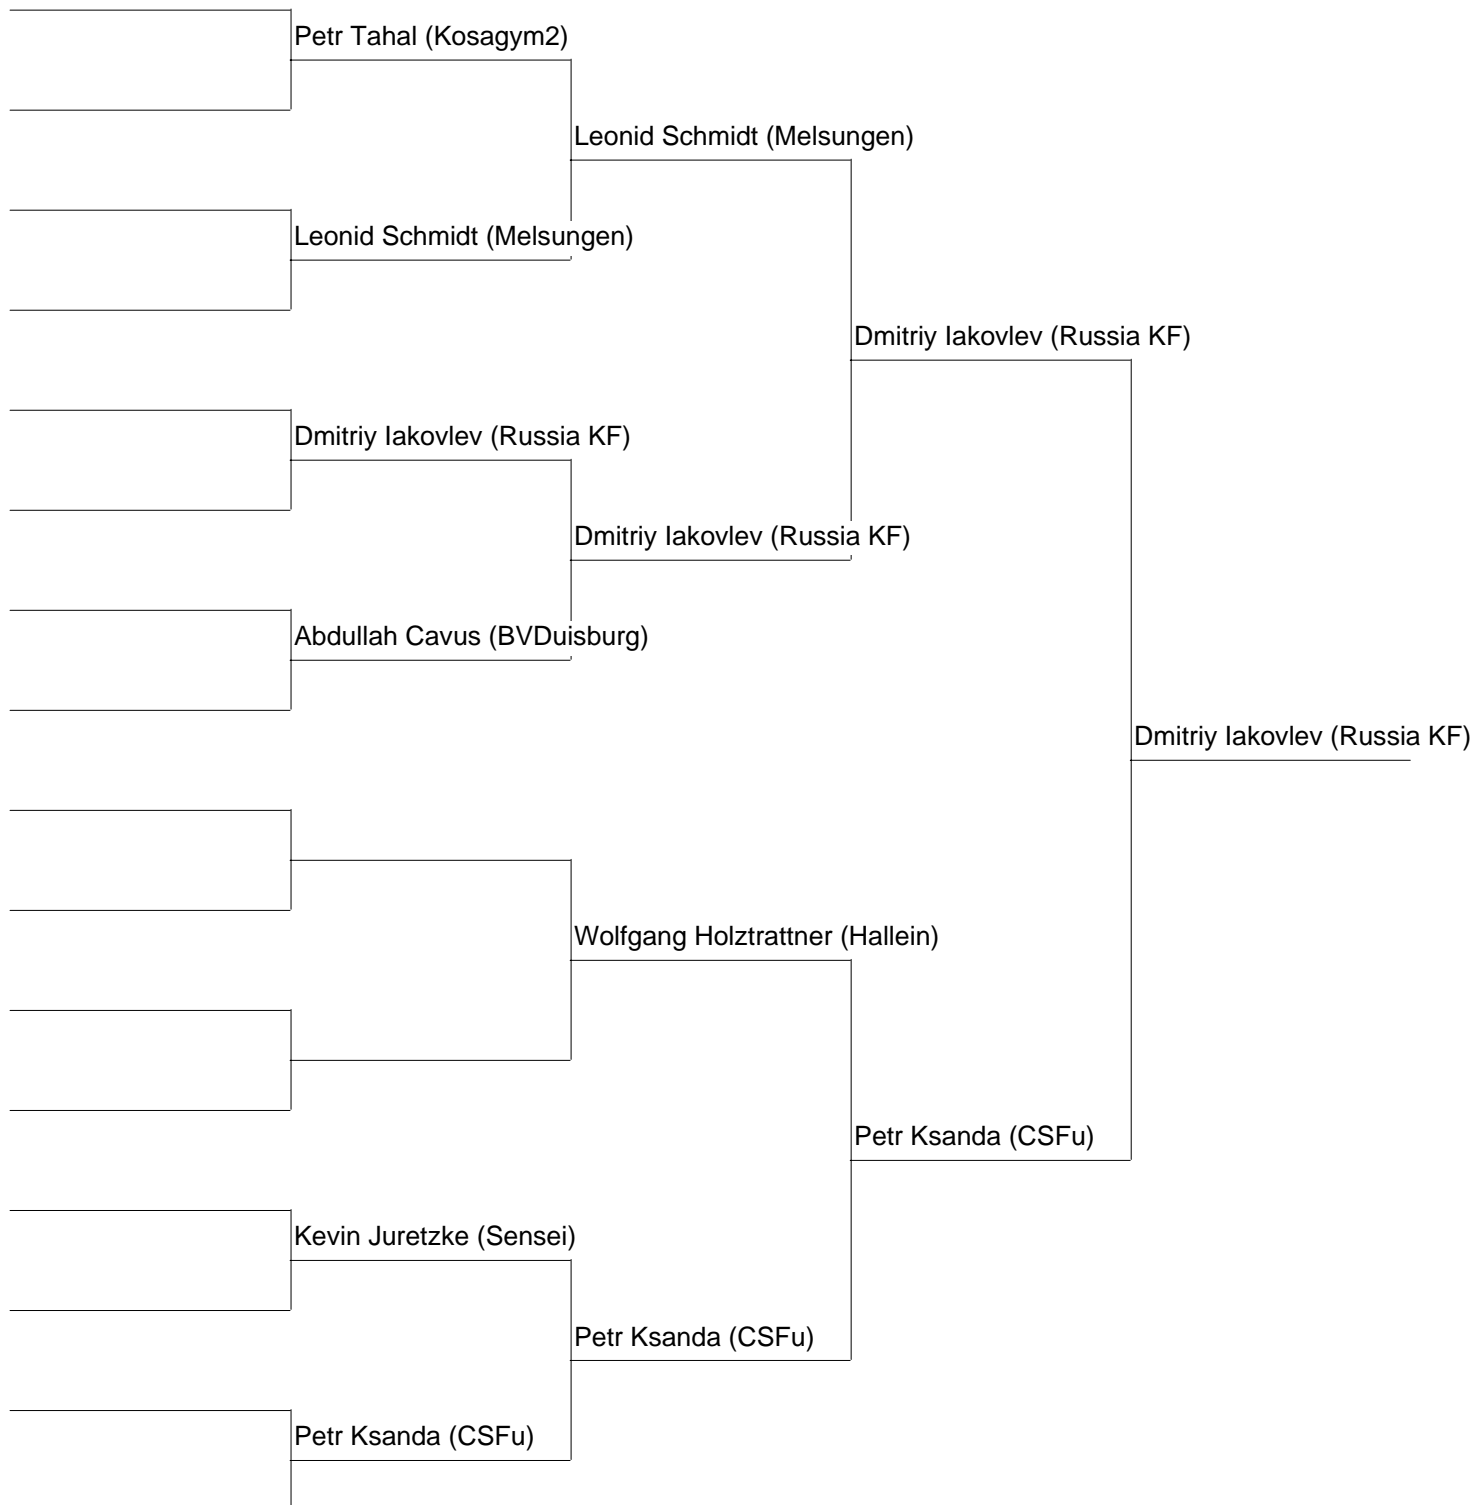

Herren PF -89 Kg

German Open 2013
Ebern
16.03.2013